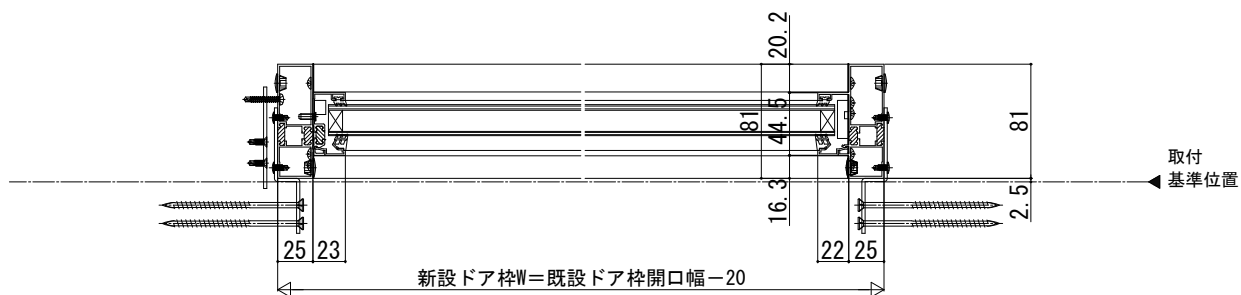

# ドアリモ玄関ドアD30 納まり無

外観姿図  
 <片袖FIX (ランマ付)>

●ランマ部 D2仕様 (H-H' 断面)

●ドア部 片袖FI X 枠 D2仕様 (E-E' 断面)