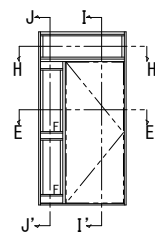

# ドアリモ玄関ドアD30 納まり無

外観姿図  
 <片袖FIX (ランマ付)>

●ランマ部 D2仕様 (H-H' 断面)

●ドア部 片袖FI X 枠 D2仕様 (E-E' 断面)