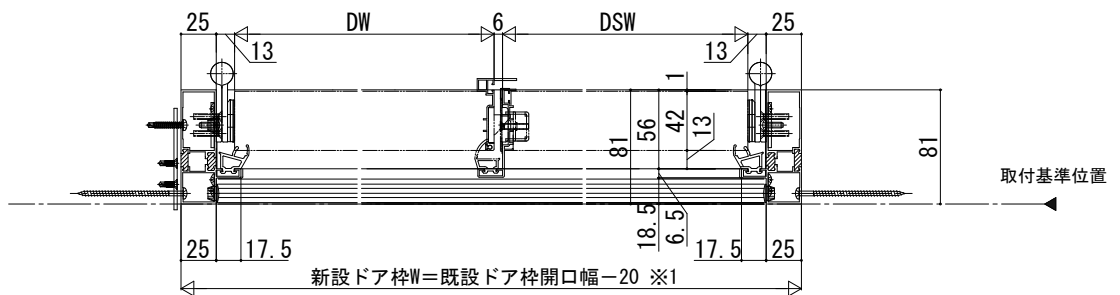

ドアリモ玄関ドアD30 納まり無

■断熱ドア ランマ無 親子・両開き 既設ドア：内付型（ハイドア）

外観姿図

●ドア部 D2・D4（A-A' 断面）

●ドア部 親子・両開き D2・D4仕様（D-D' 断面）

※1 既存ドア枠の戸当りとラフォレスト額縁の干渉を避けるため
新設ドア枠Wを小さくした場合の例です。