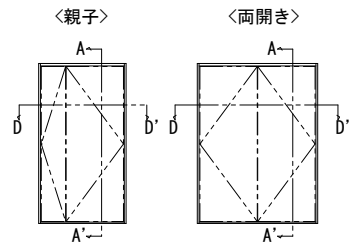

ドアリモ玄関ドアD30 納まり無

■断熱ドア ランマ無 親子・両開き 既設ドア：内付型（ハイドア）

外観姿図

●ドア部 D2・D4（A-A' 断面）

●ドア部 親子・両開き D2・D4仕様（D-D' 断面）

※1 既存ドア枠の戸当りとラフォレスト額縁の干渉を避けるため
新設ドア枠Wを小さくした場合の例です。