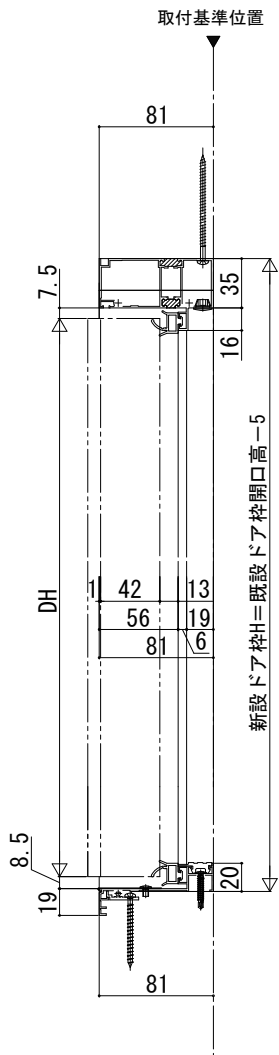

ドアリモ玄関ドアD30 納まり無

■断熱ドア ランマ無 親子・両開き 既設ドア：内付型（ハイドア）

外観姿図

●ドア部 D2・D4（A-A' 断面）

●ドア部 親子・両開き D2・D4仕様（D-D' 断面）

※1 既存ドア枠の戸当りとラフォレスト額縁の干渉を避けるため
新設ドア枠Wを小さくした場合の例です。