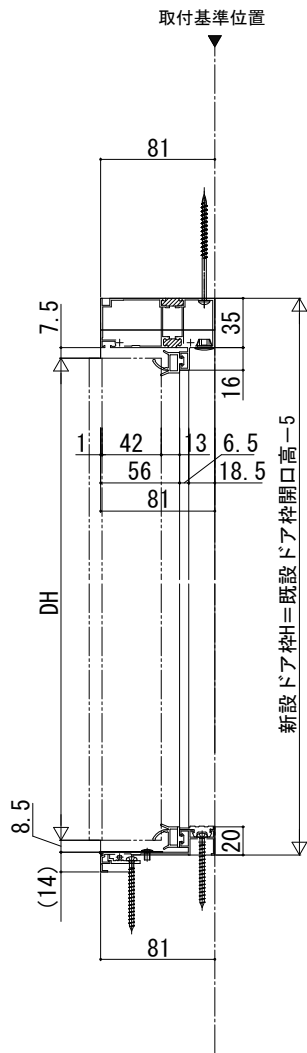

# ドアリモ玄関ドアD30 納まり無

## ■木製納まりの場合

新設ドア：断熱ドア D2仕様 親子・両開き枠

外觀姿図

### ●ドア部 (A-A' 断面)

### ●ドア部 親子・両開き (B-B' 断面)