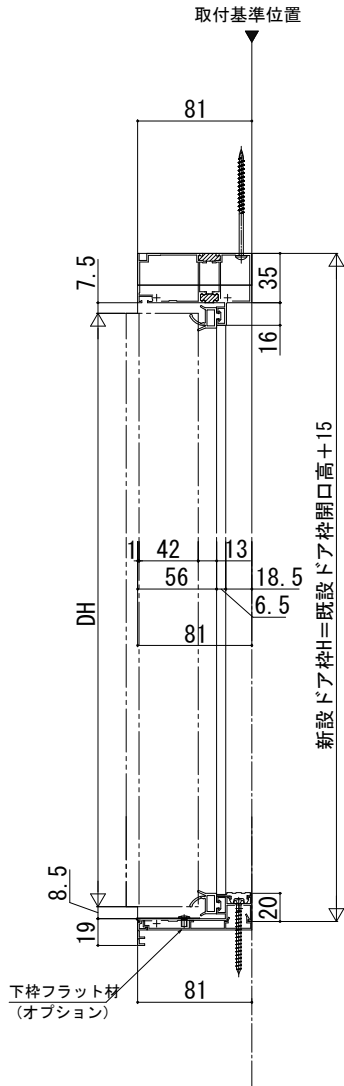

ドアリモ玄関ドアD30 納まり無

■下枠はつり・入隅納まりの場合

新設ドア：断熱ドア D2仕様 親子・両開き枠
既設ドア：内付型（ハイドア）

●下枠はつりの場合 (A-A' 断面)

●入隅納まりの場合 (B-B' 断面)