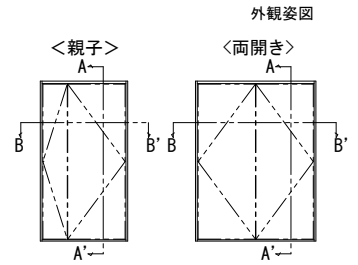

ドアリモ玄関ドアD30 納まり無

■下枠はつり・入隅納まりの場合

新設ドア：断熱ドア D2仕様 親子・両開き枠
既設ドア：内付型（ハイドア）

●下枠はつりの場合 (A-A' 断面)

●入隅納まりの場合 (B-B' 断面)