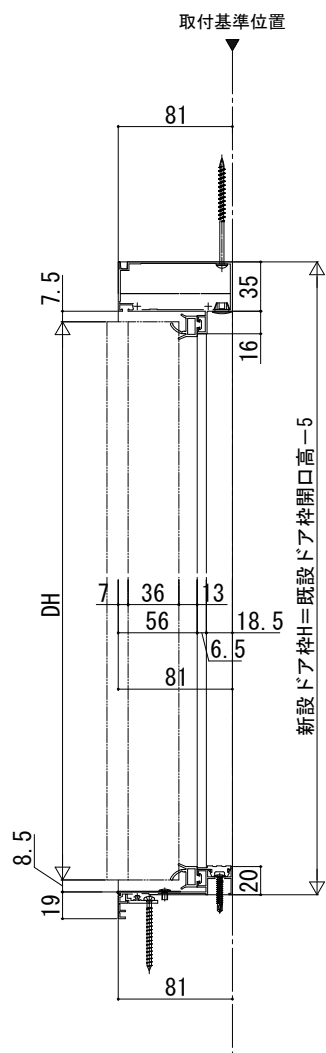

ドアリモ玄関ドアD30 納まり無

■アルミドア ランマ無 片開き・親子・両開き・片袖FIX・両袖FIX・袖付親子枠
 既設ドア：内付型（ハイドア）

●ドア部 (A-A' 断面)

●袖部 (B-B' 断面)