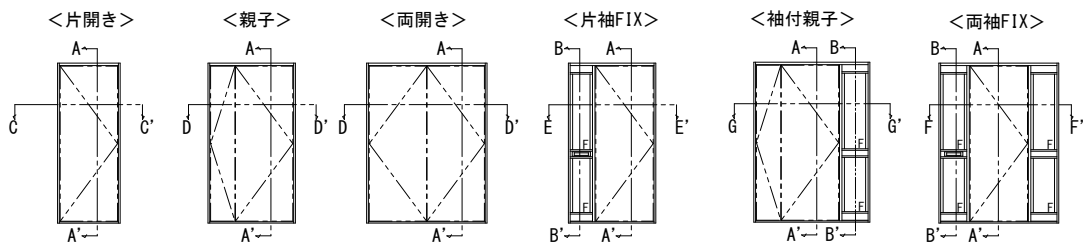

# ドアリモ玄関ドアD30 納まり無

外觀姿図

● ドア部 片開き (C-C' 断面)

● ドア部 親子・両開き (D-D' 断面)