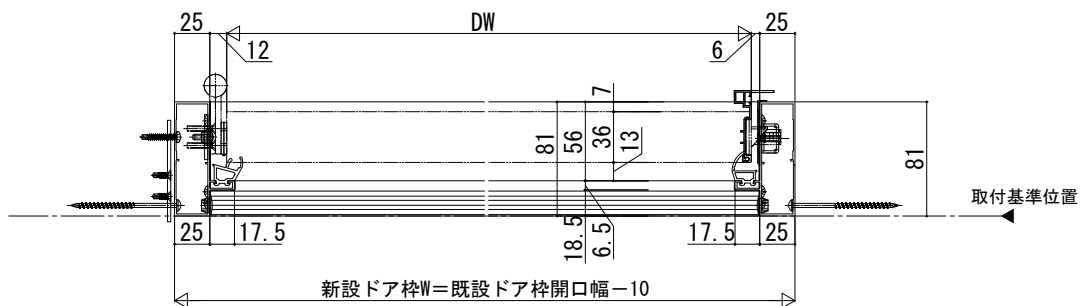

# ドアリモ玄関ドアD30 納まり無

外觀姿図

● ドア部 片開き (C-C' 断面)

● ドア部 親子・両開き (D-D' 断面)