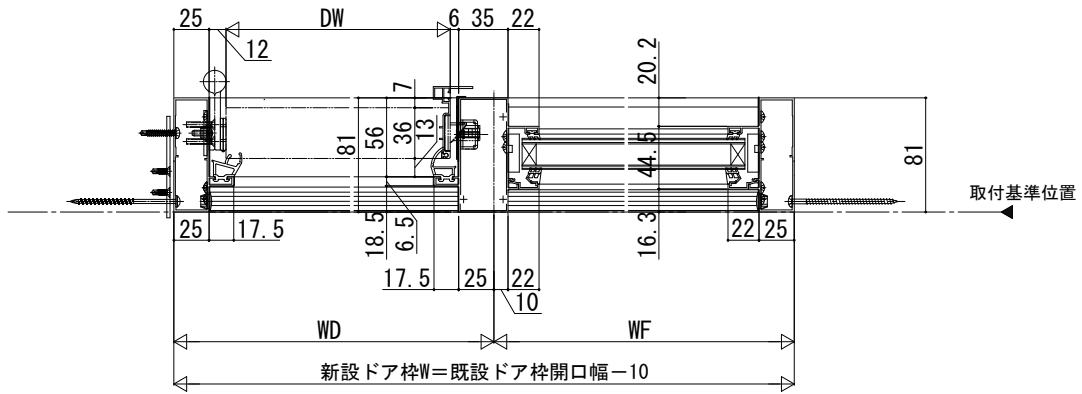

ドアリモ玄関ドアD30 納まり無

● ドア部 片袖 F I X 枠 (E-E' 断面)

● ドア部 両袖 F I X 枠 (F-F' 断面)

● ドア部 袖付親子枠 (G-G' 断面)