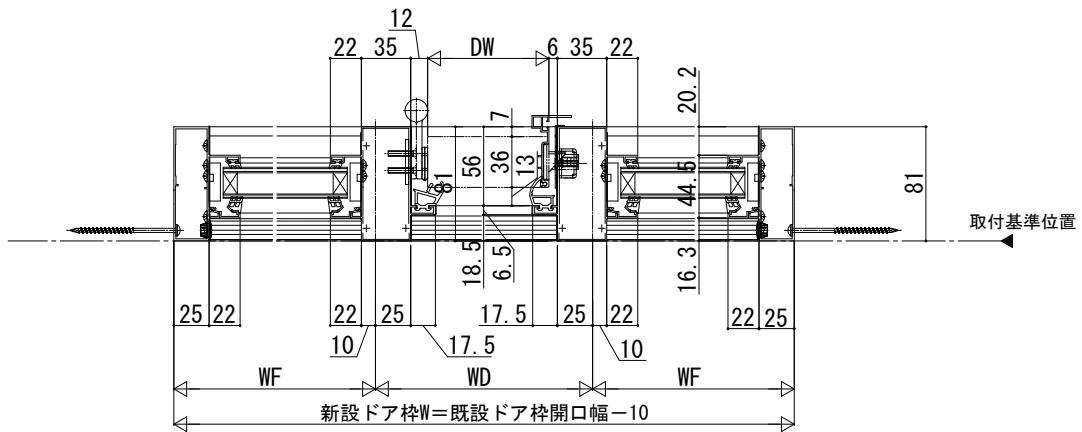

ドアリモ玄関ドアD30 納まり無

● ドア部 片袖 F I X 枠 (E-E' 断面)

● ドア部 両袖 F I X 枠 (F-F' 断面)

● ドア部 袖付親子枠 (G-G' 断面)