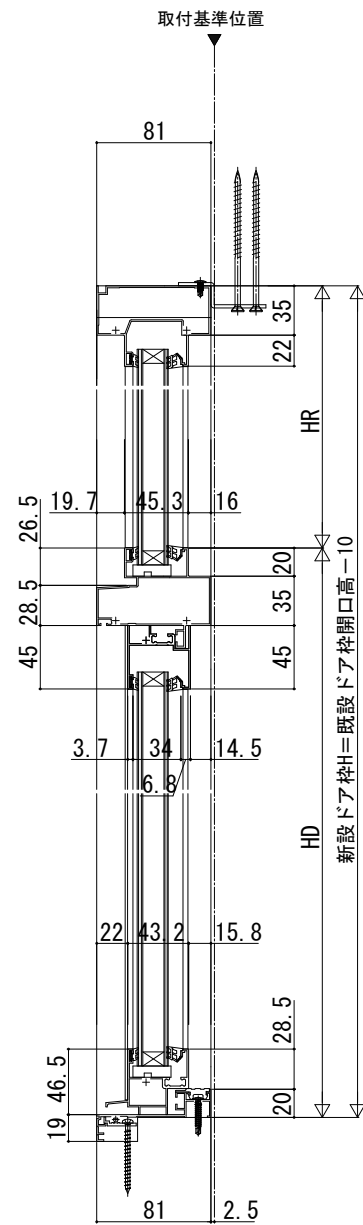

ドアリモ玄関ドアD30 納まり無

■アルミドア ランマ付 片開き・親子・両開き・片袖FIX・両袖FIX・袖付親子枠
既設ドア：半外付型（プロント）

●ドア部 (I-I' 断面)

●袖部 (J-J' 断面)

●ランマ部 (H-H' 断面)