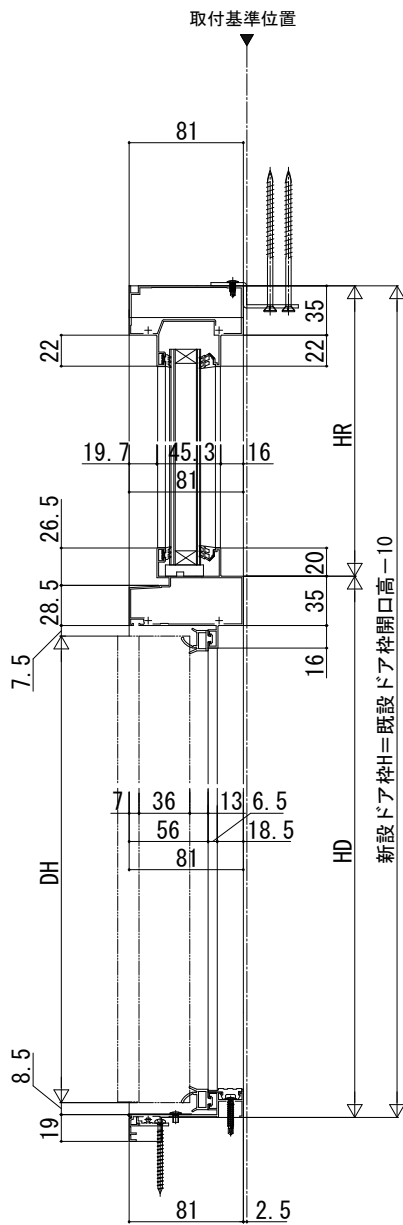

ドアリモ玄関ドアD30 納まり無

■アルミドア ランマ付 片開き・親子・両開き・片袖FIX・両袖FIX・袖付親子枠
既設ドア：半外付型（プロント）

●ドア部 (I-I' 断面)

●袖部 (J-J' 断面)

●ランマ部 (H-H' 断面)