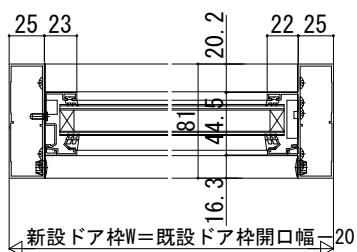

ドアリモ玄関ドアD30 納まり無

外觀姿図

●ランマ部 (C-C' 断面)

●ドア部 親子・両開き (D-D' 断面)

●片袖FIX・袖付親子枠 ランマ部 (K-K' 断面)

●両袖FIX枠 ランマ部 (L-L' 断面)