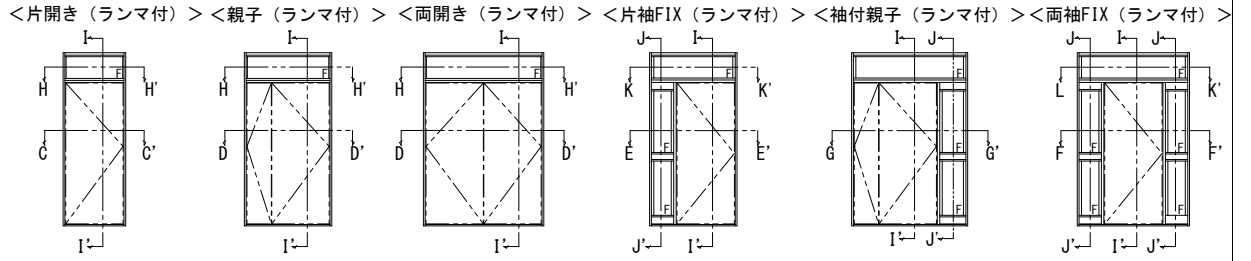

ドアリモ玄関ドアD30 納まり無

外觀姿図

●ランマ部 (C-C' 断面)

●ドア部 親子・両開き (D-D' 断面)

●片袖FIX・袖付親子枠 ランマ部 (K-K' 断面)

●両袖FIX枠 ランマ部 (L-L' 断面)