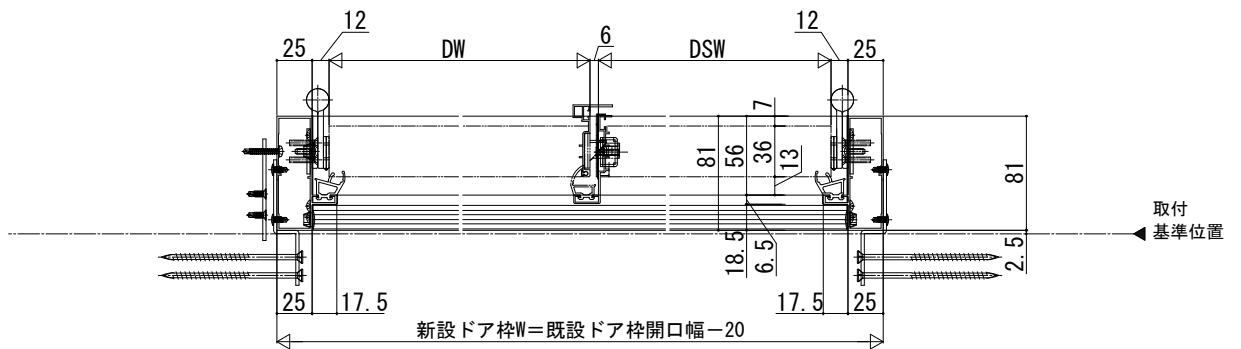

ドアリモ玄関ドアD30 納まり無

外觀姿図

●ランマ部 (C-C' 断面)

●ドア部 親子・両開き (D-D' 断面)

●片袖FIX・袖付親子枠 ランマ部 (K-K' 断面)

●両袖FIX枠 ランマ部 (L-L' 断面)