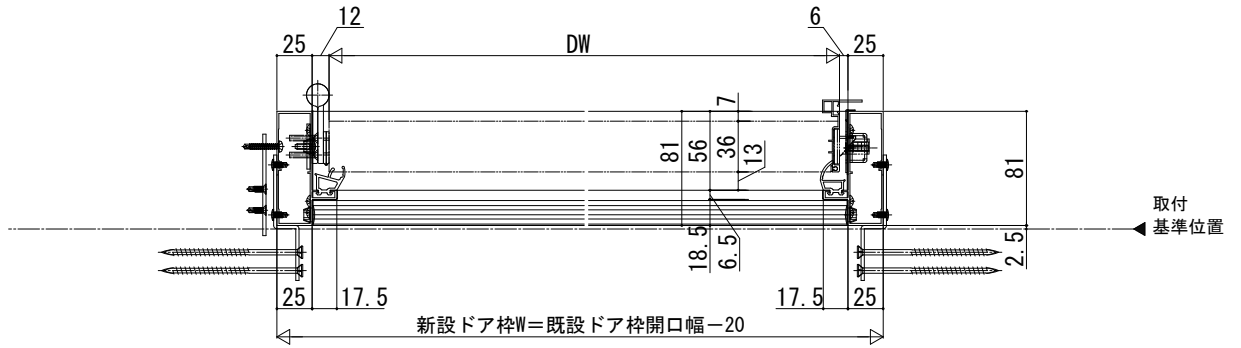

ドアリモ玄関ドアD30 納まり無

外觀姿図

●ランマ部 (C-C' 断面)

●ドア部 親子・両開き (D-D' 断面)

●片袖FIX・袖付親子枠 ランマ部 (K-K' 断面)

●両袖FIX枠 ランマ部 (L-L' 断面)