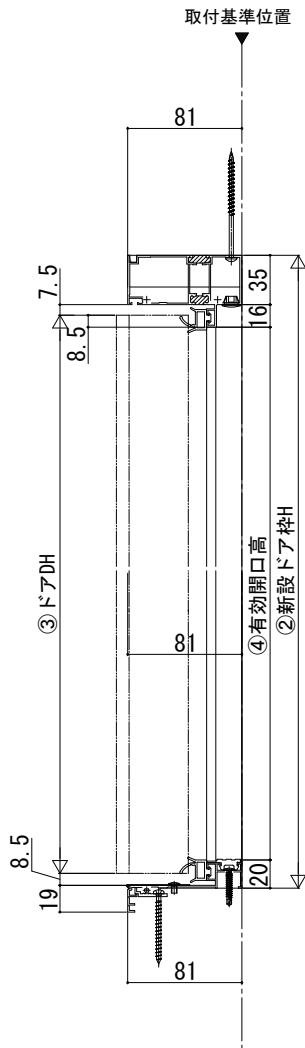

ドアリモ玄関ドアD30 納まり無

■断熱ドア・アルミドア ランマ無 片開き・親子・両開き・片袖FIX・両袖FIX・袖付親子枠
既設ドア：内付型

●ランマ無し
標準枠納まりの場合

●ランマ無し
標準枠+下枠フラット材納まりの場合

●フラット枠納まりの場合