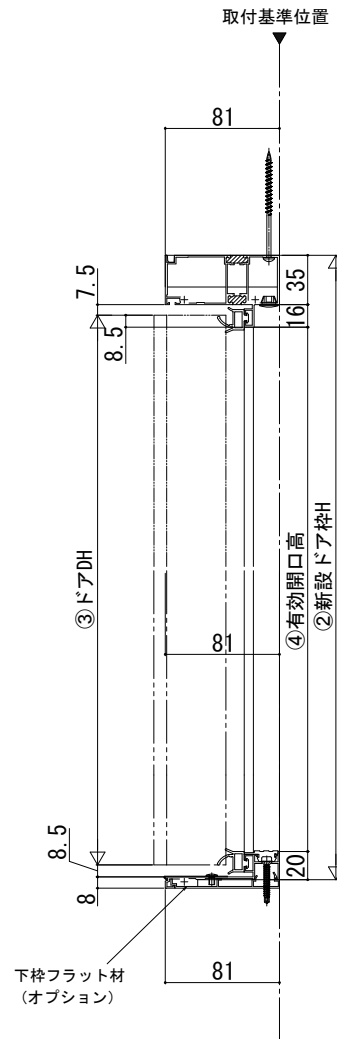

ドアリモ玄関ドアD30 納まり無

■断熱ドア・アルミドア ランマ無 片開き・親子・両開き・片袖FIX・両袖FIX・袖付親子枠
既設ドア：内付型

●ランマ無し
標準枠納まりの場合

●ランマ無し
標準枠+下枠フラット材納まりの場合

●フラット枠納まりの場合