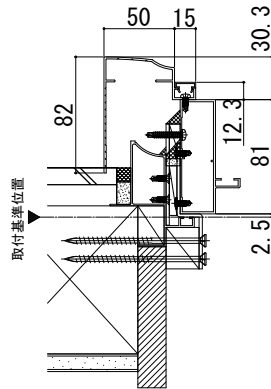

ドアリモ玄関ドアD30

■外額縁

●外額縁 (21)

ブラケット無

●外額縁 (50)

ブラケット有

ブラケット無

●外額縁 (80)

ブラケット有

ブラケット無