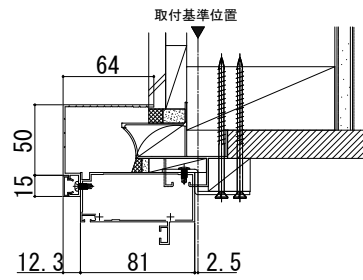

ドアリモ玄関ドアD30

■外額縁

●外額縁 (21)

ブラケット無

●外額縁 (50)

ブラケット有

ブラケット無

●外額縁 (80)

ブラケット有

ブラケット無