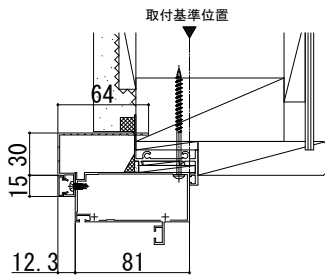

ドアリモ玄関ドアD30

■外額縁

●外額縁 (21)

ブラケット無

●外額縁 (50)

ブラケット有

ブラケット無

●外額縁 (80)

ブラケット有

ブラケット無