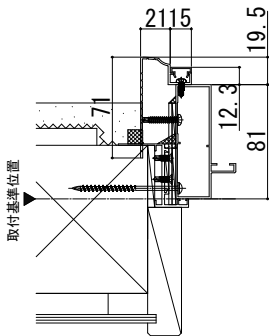

ドアリモ玄関ドアD30

■外額縁

●外額縁 (21)

ブラケット無

●外額縁 (50)

ブラケット有

ブラケット無

●外額縁 (80)

ブラケット有

ブラケット無