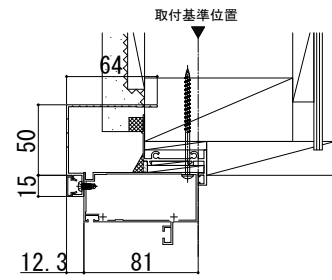

ドアリモ玄関ドアD30

■外額縁

●外額縁 (21)

ブラケット無

●外額縁 (50)

ブラケット有

ブラケット無

●外額縁 (80)

ブラケット有

ブラケット無