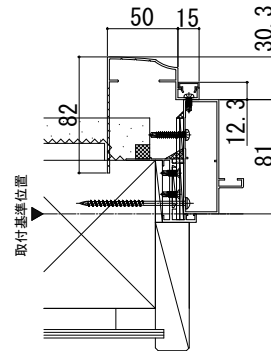

ドアリモ玄関ドアD30

■外額縁

●外額縁 (21)

ブラケット無

●外額縁 (50)

ブラケット有

ブラケット無

●外額縁 (80)

ブラケット有

ブラケット無