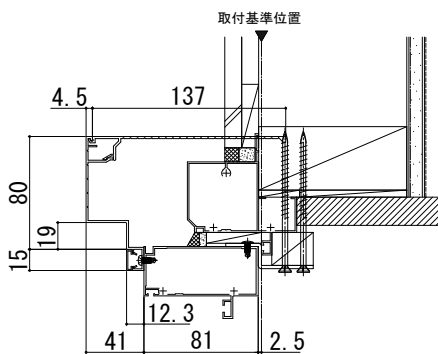

ドアリモ玄関ドアD30

■外額縁

●外額縁 (21)

ブラケット無

●外額縁 (50)

ブラケット有

ブラケット無

●外額縁 (80)

ブラケット有

ブラケット無