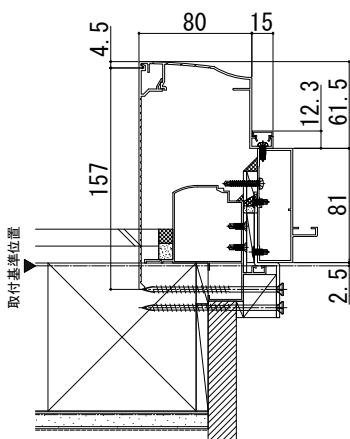

ドアリモ玄関ドアD30

■外額縁

●外額縁 (21)

ブラケット無

●外額縁 (50)

ブラケット有

ブラケット無

●外額縁 (80)

ブラケット有

ブラケット無