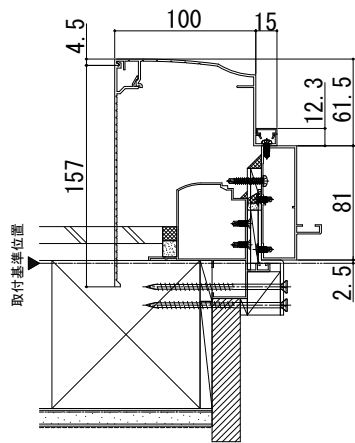

ドアリモ玄関ドアD30

■外額縁

●外額縁 (100)

ブラケット有

ブラケット無

●外額縁 (135)

ブラケット有

ブラケット無