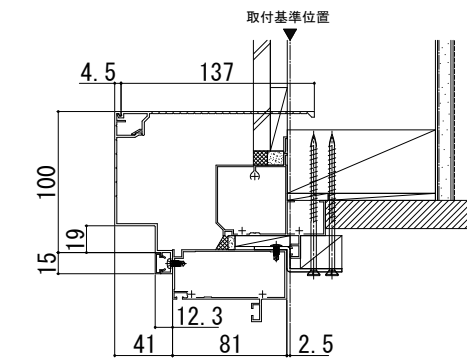

ドアリモ玄関ドアD30

■外額縁

●外額縁 (100)

ブラケット有

ブラケット無

●外額縁 (135)

ブラケット有

ブラケット無