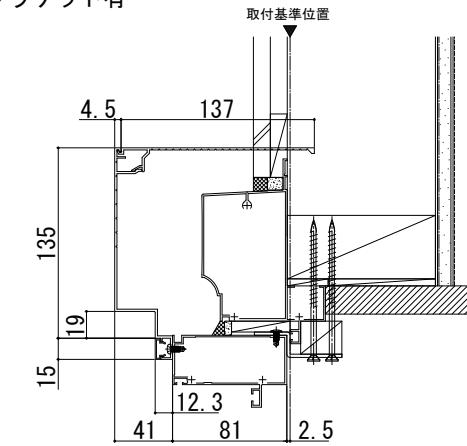

ドアリモ玄関ドアD30

■外額縁

●外額縁 (100)

ブラケット有

ブラケット無

●外額縁 (135)

ブラケット有

ブラケット無