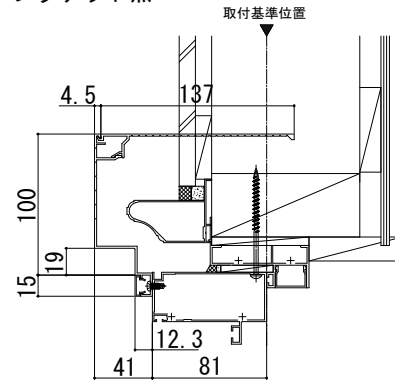

ドアリモ玄関ドアD30

■外額縁

●外額縁 (100)

ブラケット有

ブラケット無

●外額縁 (135)

ブラケット有

ブラケット無