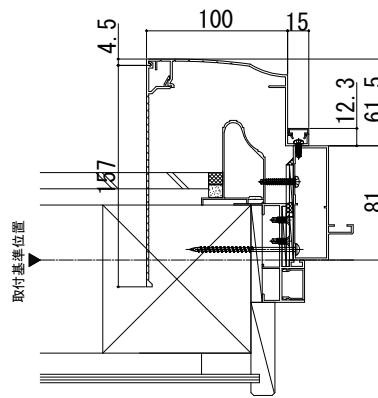

ドアリモ玄関ドアD30

■外額縁

●外額縁 (100)

ブラケット有

ブラケット無

●外額縁 (135)

ブラケット有

ブラケット無