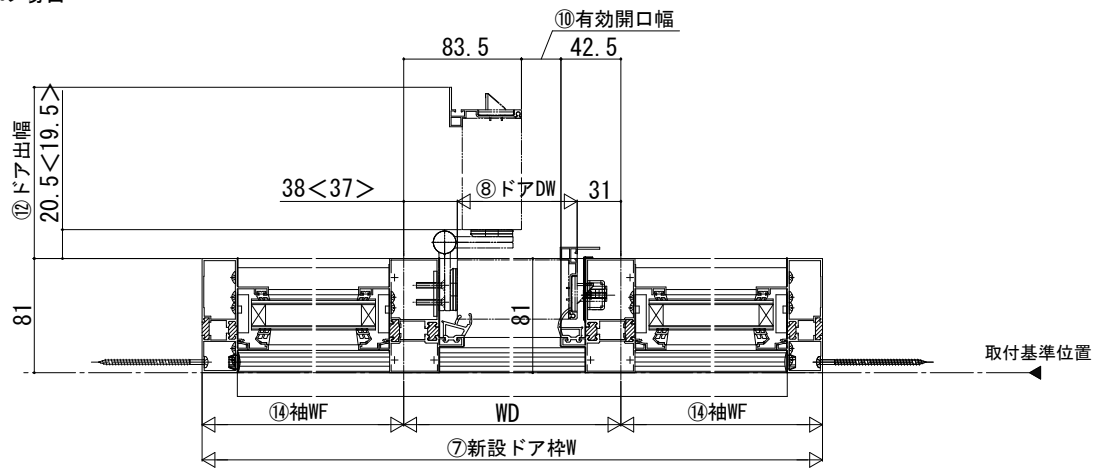

ドアリモ玄関ドアD30 納まり無

■断熱ドア・アルミドア ランマ無 片開き・親子・両開き・片袖FIX・両袖FIX・袖付親子枠
既設ドア：内付型

●片袖FIXの場合

※アルミタイプで、断熱タイプと異なる寸法は、<>内に記載。

●両袖FIX枠の場合

※アルミタイプで、断熱タイプと異なる寸法は、<>内に記載。