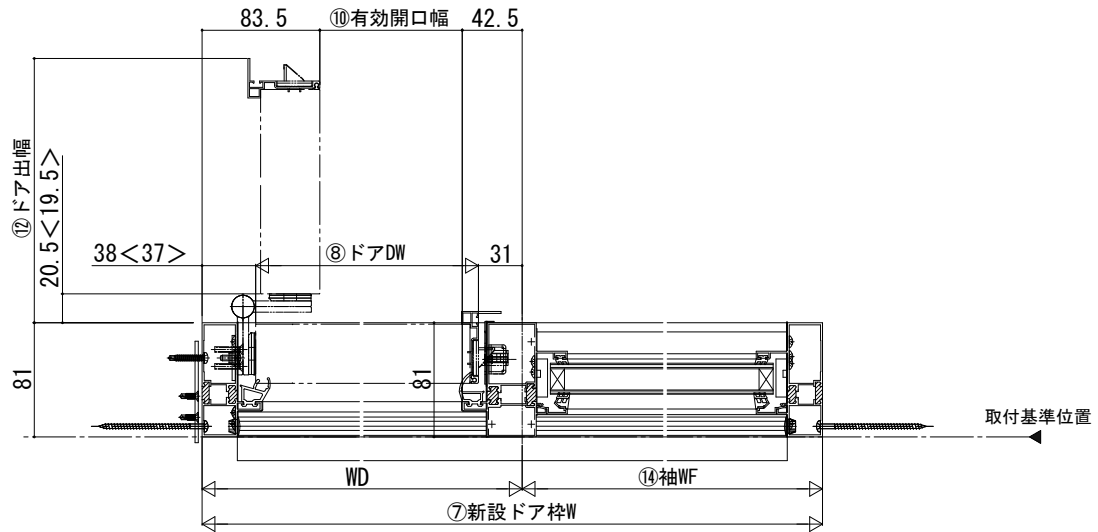

ドアリモ玄関ドアD30 納まり無

■断熱ドア・アルミドア ランマ無 片開き・親子・両開き・片袖FIX・両袖FIX・袖付親子枠
既設ドア：内付型

●片袖FIXの場合

※アルミタイプで、断熱タイプと異なる寸法は、<>内に記載。

●両袖FIX枠の場合

※アルミタイプで、断熱タイプと異なる寸法は、<>内に記載。