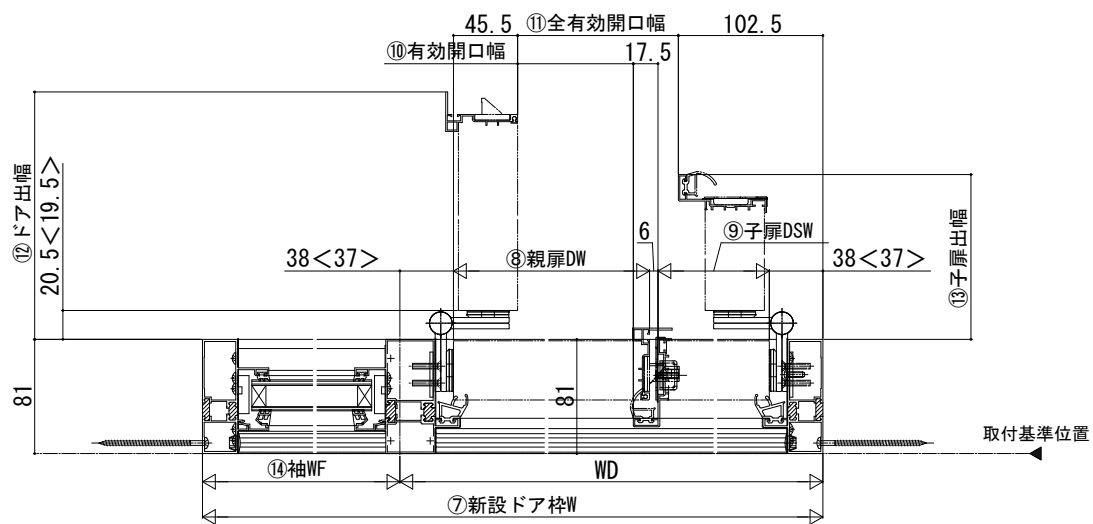

ドアリモ玄関ドアD30 納まり無

■断熱ドア・アルミドア ランマ無 片開き・親子・両開き・片袖 F I X ・両袖 F I X ・袖付親子枠
既設ドア：内付型

●袖付親子枠の場合

※アルミタイプで、断熱タイプと異なる寸法は、<>内に記載。