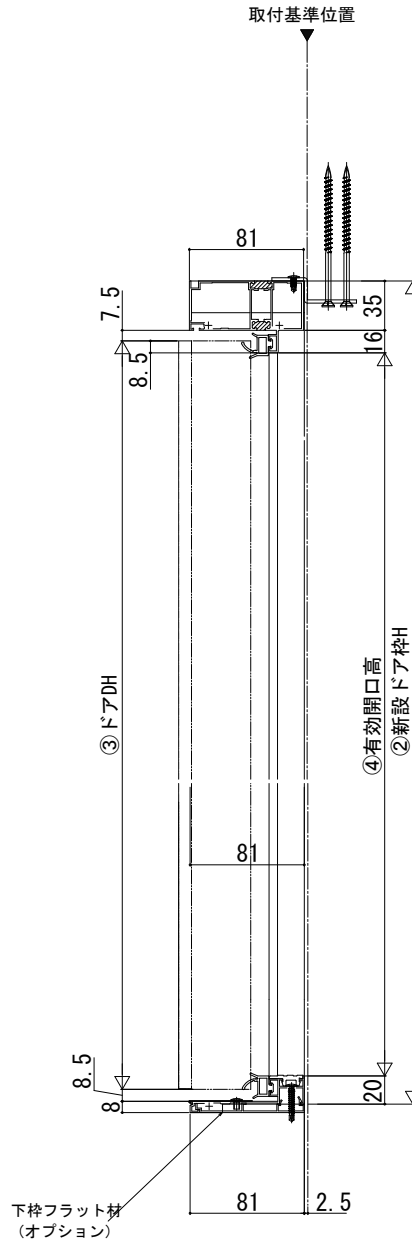

ドアリモ玄関ドアD30 納まり無

■断熱ドア・アルミドア ランマ無 片開き・親子・両開き・片袖FIX・両袖FIX・袖付親子枠
既設ドア：半外付型

●ランマ無し
標準枠納まりの場合

●ランマ無し
標準枠+下枠フラット材納まりの場合

●フラット枠納まりの場合