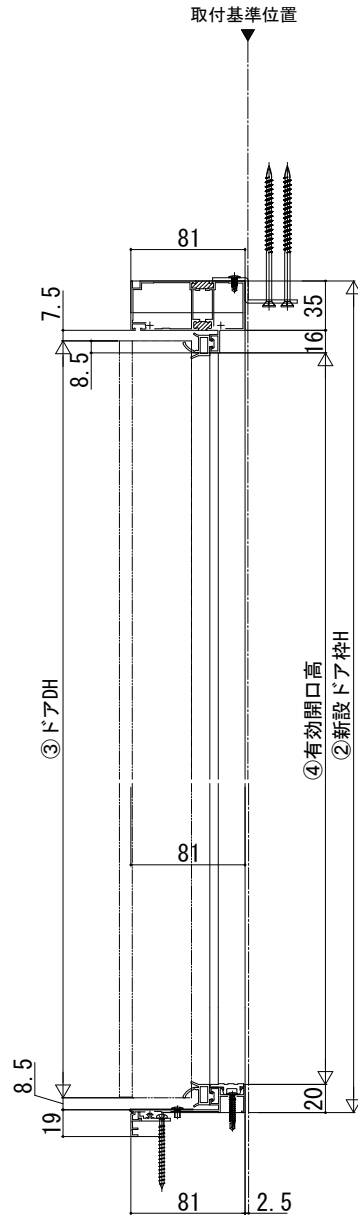

ドアリモ玄関ドアD30 納まり無

■断熱ドア・アルミドア ランマ無 片開き・親子・両開き・片袖FIX・両袖FIX・袖付親子枠
既設ドア：半外付型

●ランマ無し
標準枠納まりの場合

●ランマ無し
標準枠+下枠フラット材納まりの場合

●フラット枠納まりの場合