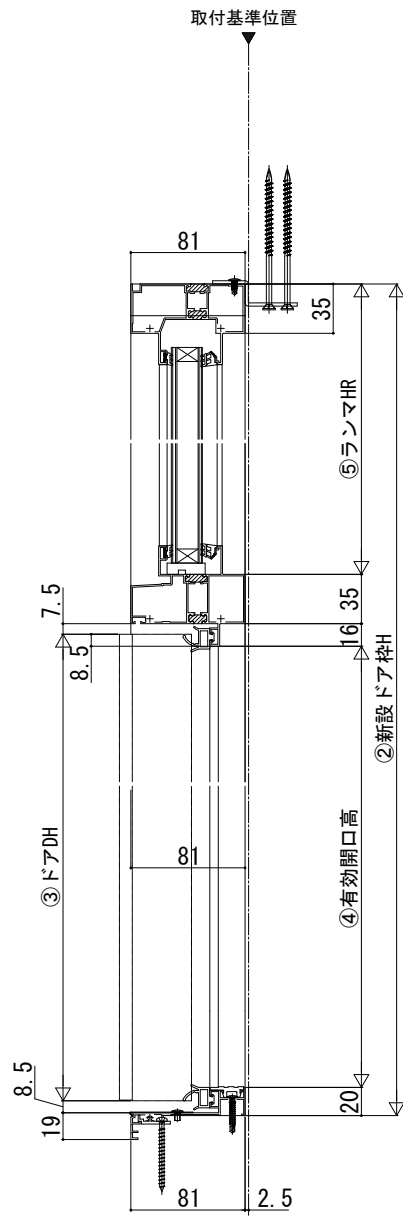

# ドアリモ玄関ドアD30 納まり無

■断熱ドア・アルミドア ランマ付 片開き・親子・両開き・片袖FIX・両袖FIX・袖付親子枠  
既設ドア：半外付型

●ランマ付  
標準枠納まりの場合

●ランマ付  
標準枠+下枠フラット材納まりの場合

●フラット枠納まりの場合