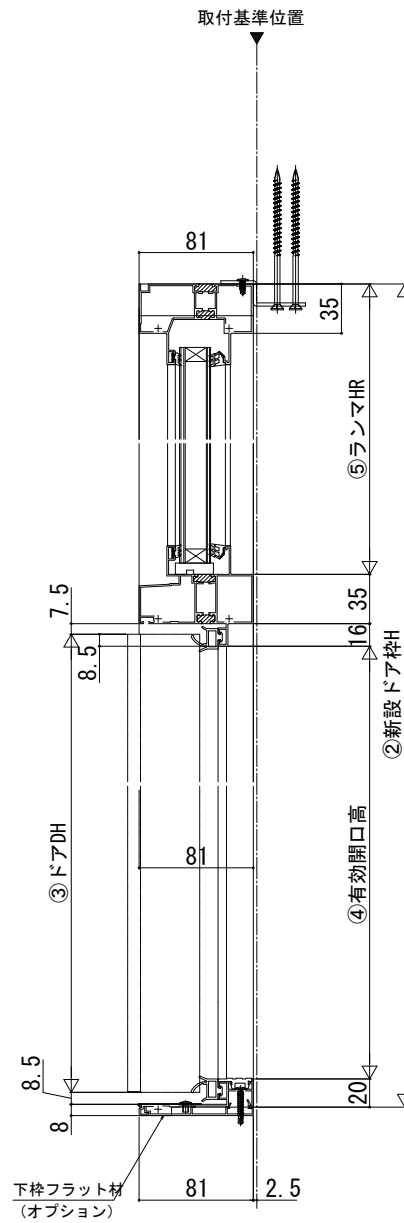

# ドアリモ玄関ドアD30 納まり無

■断熱ドア・アルミドア ランマ付 片開き・親子・両開き・片袖FIX・両袖FIX・袖付親子枠  
既設ドア：半外付型

●ランマ付  
標準枠納まりの場合

●ランマ付  
標準枠+下枠フラット材納まりの場合

●フラット枠納まりの場合