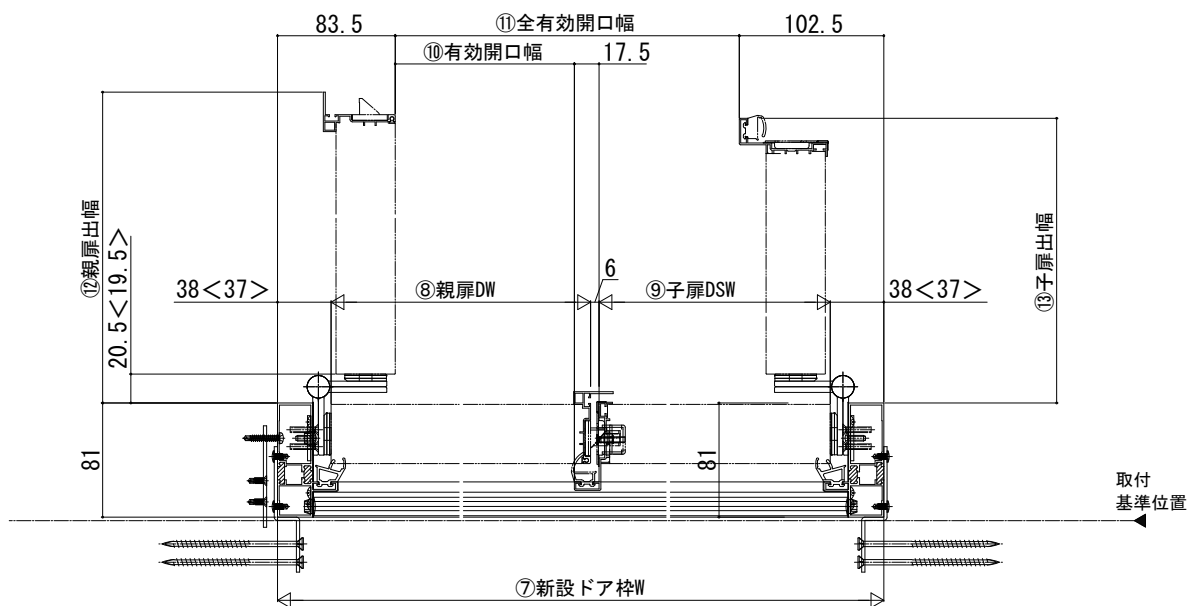

ドアリモ玄関ドアD30 納まり無

■断熱ドア・アルミドア ランマ無 片開き・親子・両開き・片袖FIX・両袖FIX・袖付親子枠
既設ドア：半外付型

●片開き枠の場合

※アルミタイプで、断熱タイプと異なる寸法は、<>内に記載。

●親子・両開き枠の場合

※アルミタイプで、断熱タイプと異なる寸法は、<>内に記載。