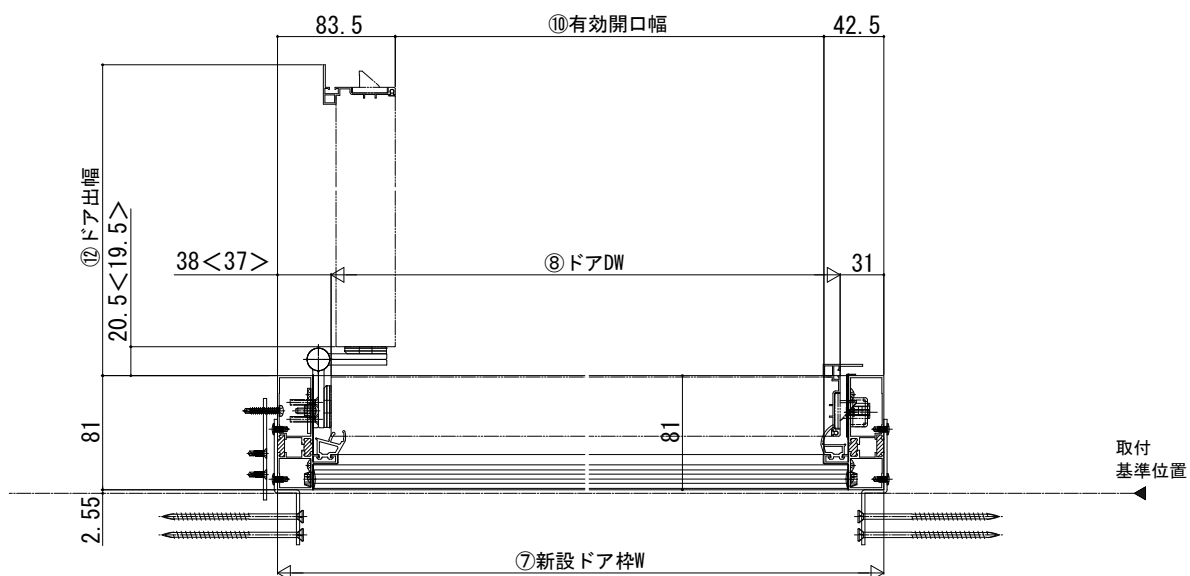

ドアリモ玄関ドアD30 納まり無

■断熱ドア・アルミドア ランマ無 片開き・親子・両開き・片袖FIX・両袖FIX・袖付親子枠
既設ドア：半外付型

●片開き枠の場合

※アルミタイプで、断熱タイプと異なる寸法は、<>内に記載。

●親子・両開き枠の場合

※アルミタイプで、断熱タイプと異なる寸法は、<>内に記載。