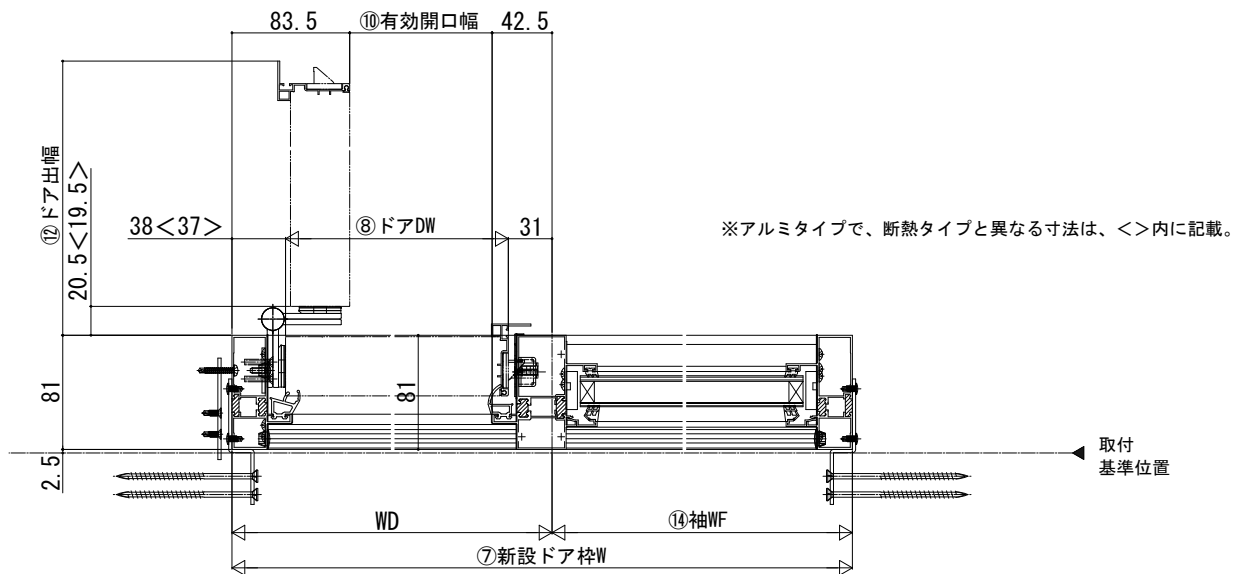

ドアリモ玄関ドアD30 納まり無

●片袖 F I X 枠の場合

●両袖 F I X 枠の場合