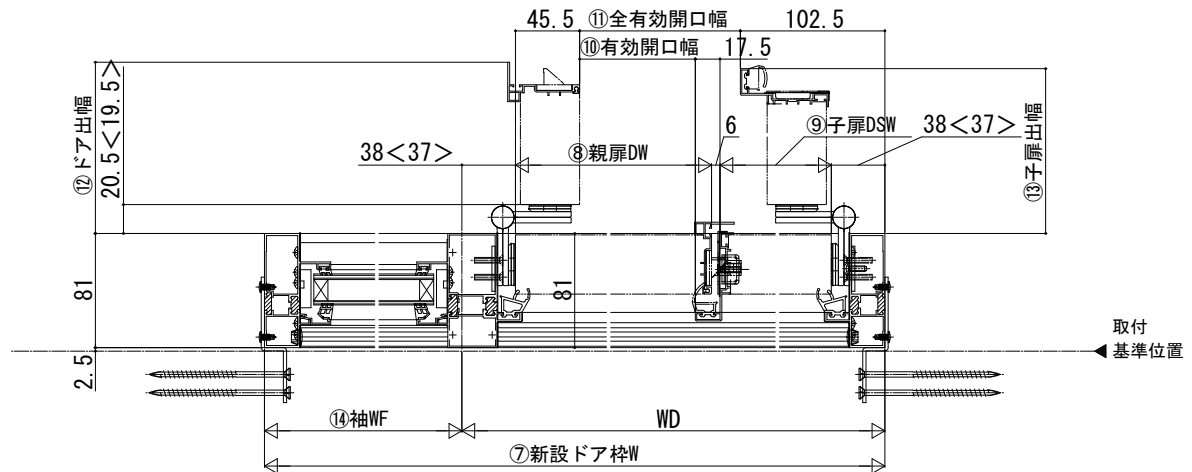

# ドアリモ玄関ドアD30 納まり無

■断熱ドア・アルミドア ランマ無 片開き・親子・両開き・片袖FIX・両袖FIX・袖付親子枠  
既設ドア：半外付型

●袖付親子枠の場合

※アルミタイプで、断熱タイプと異なる寸法は、<>内に記載。