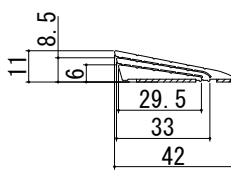

下枠

上枠

たて枠

下枠補強アングル

下枠補強アングル (下枠幅木用)

下枠幅木

下枠段差緩和材

高さ11mm

下枠化粧カバー (段差あり)

下枠化粧カバー (段差なし)

高さ20mm

下枠化粧カバー (段差ワイド)