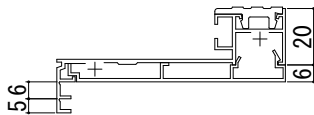

ドアリモ 玄関ドア D30 断熱ドア/D50 高断熱ドア 形材図一覧

■D30 断熱ドア

下枠 (標準枠)

下枠 (フラット下枠)

下枠 (標準枠+下枠フラット材)

上枠 (半外付用ブラケット付)

たて枠 (半外付用ブラケット付)

■D50 高断熱ドア

下枠

上枠

たて枠

下枠補強アングル

下枠補強アングル (下枠幅木用)

下枠幅木

下枠段差緩和材

高さ11mm

下枠化粧カバー (段差あり)

下枠化粧カバー (段差なし)

高さ20mm

下枠化粧カバー (段差ワイド)