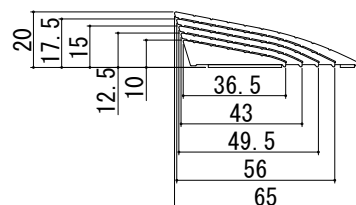

ドアリモ 玄関ドア D30 断熱ドア/D50 高断熱ドア 形材図一覧

■D30 断熱ドア

下枠 (標準枠)

下枠 (フラット下枠)

下枠 (標準枠+下枠フラット材)

上枠 (半外付用ブラケット付)

たて枠 (半外付用ブラケット付)

■D50 高断熱ドア

下枠

上枠

たて枠

下枠補強アングル

下枠補強アングル (下枠幅木用)

下枠幅木

下枠段差緩和材

高さ11mm

下枠化粧カバー (段差あり)

下枠化粧カバー (段差なし)

高さ20mm

下枠化粧カバー (段差ワイド)