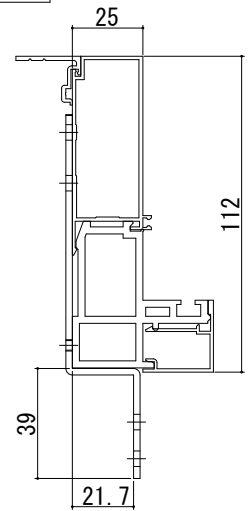

ドアリモ 玄関ドア D30 断熱ドア/D50 高断熱ドア 形材図一覧

■D30 断熱ドア

下枠 (標準枠)

下枠 (フラット下枠)

下枠 (標準枠+下枠フラット材)

上枠 (半外付用ブラケット付)

たて枠 (半外付用ブラケット付)

■D50 高断熱ドア

下枠

上枠

たて枠

下枠補強アングル

下枠補強アングル (下枠幅木用)

下枠幅木

下枠段差緩和材

高さ11mm

下枠化粧カバー (段差あり)

下枠化粧カバー (段差なし)

高さ20mm

下枠化粧カバー (段差ワイド)