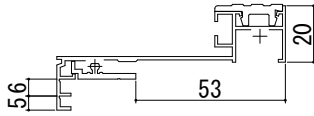

ドアリモ 玄関ドア D30 断熱ドア/D50 高断熱ドア 形材図一覧

■D30 断熱ドア

下枠 (標準枠)

下枠 (フラット下枠)

下枠 (標準枠+下枠フラット材)

上枠 (半外付用ブラケット付)

たて枠 (半外付用ブラケット付)

■D50 高断熱ドア

下枠

上枠

たて枠

下枠補強アングル

下枠補強アングル (下枠幅木用)

下枠幅木

下枠段差緩和材

高さ11mm

下枠化粧カバー (段差あり)

下枠化粧カバー (段差なし)

高さ20mm

下枠化粧カバー (段差ワイド)