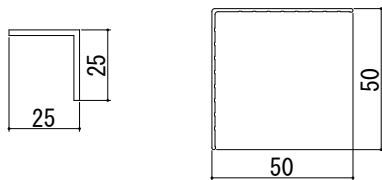

ドアリモ 玄関ドア D30 断熱ドア/D50 高断熱ドア 形材図一覧

■D30 断熱ドア

下枠 (標準枠)

下枠 (フラット下枠)

下枠 (標準枠+下枠フラット材)

上枠 (半外付用ブラケット付)

たて枠 (半外付用ブラケット付)

■D50 高断熱ドア

下枠

上枠

たて枠

下枠補強アングル

下枠補強アングル (下枠幅木用)

下枠幅木

下枠段差緩和材

高さ11mm

下枠化粧カバー (段差あり)

下枠化粧カバー (段差なし)

高さ20mm

下枠化粧カバー (段差ワイド)