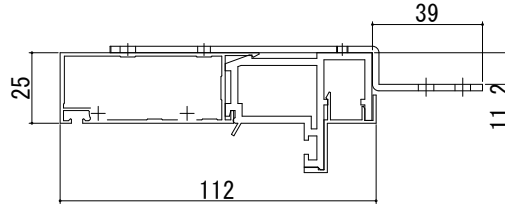

ドアリモ 玄関ドア D30 断熱ドア/D50 高断熱ドア 形材図一覧

■D30 断熱ドア

下枠 (標準枠)

下枠 (フラット下枠)

下枠 (標準枠+下枠フラット材)

上枠 (半外付用ブラケット付)

たて枠 (半外付用ブラケット付)

■D50 高断熱ドア

下枠

上枠

たて枠

下枠補強アングル

下枠補強アングル (下枠幅木用)

下枠幅木

下枠段差緩和材

高さ11mm

下枠化粧カバー (段差あり)

下枠化粧カバー (段差なし)

高さ20mm

下枠化粧カバー (段差ワイド)