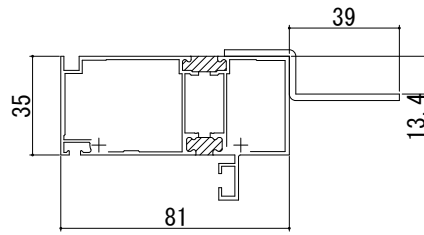

ドアリモ 玄関ドア D30 断熱ドア/D50 高断熱ドア 形材図一覧

■D30 断熱ドア

下枠 (標準枠)

下枠 (フラット下枠)

下枠 (標準枠+下枠フラット材)

上枠 (半外付用ブラケット付)

たて枠 (半外付用ブラケット付)

■D50 高断熱ドア

下枠

上枠

たて枠

下枠補強アングル

下枠補強アングル (下枠幅木用)

下枠幅木

下枠段差緩和材

高さ11mm

下枠化粧カバー (段差あり)

下枠化粧カバー (段差なし)

高さ20mm

下枠化粧カバー (段差ワイド)