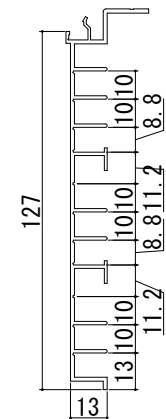

ドアリモ 玄関ドア D30 断熱ドア/D50 高断熱ドア 形材図一覧

■D30 断熱ドア

下枠 (標準枠)

下枠 (フラット下枠)

下枠 (標準枠+下枠フラット材)

上枠 (半外付用ブラケット付)

たて枠 (半外付用ブラケット付)

■D50 高断熱ドア

下枠

上枠

たて枠

下枠補強アングル

下枠補強アングル (下枠幅木用)

下枠幅木

下枠段差緩和材

高さ11mm

下枠化粧カバー (段差あり)

下枠化粧カバー (段差なし)

高さ20mm

下枠化粧カバー (段差ワイド)