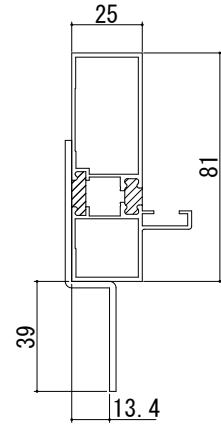

ドアリモ 玄関ドア D30 断熱ドア/D50 高断熱ドア 形材図一覧

■D30 断熱ドア

下枠 (標準枠)

下枠 (フラット下枠)

下枠 (標準枠+下枠フラット材)

上枠 (半外付用ブラケット付)

たて枠 (半外付用ブラケット付)

■D50 高断熱ドア

下枠

上枠

たて枠

下枠補強アングル

下枠補強アングル (下枠幅木用)

下枠幅木

下枠段差緩和材

高さ11mm

下枠化粧カバー (段差あり)

下枠化粧カバー (段差なし)

高さ20mm

下枠化粧カバー (段差ワイド)