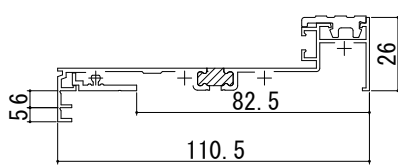

ドアリモ 玄関ドア D30 断熱ドア/D50 高断熱ドア 形材図一覧

■D30 断熱ドア

下枠 (標準枠)

下枠 (フラット下枠)

下枠 (標準枠+下枠フラット材)

上枠 (半外付用ブラケット付)

たて枠 (半外付用ブラケット付)

■D50 高断熱ドア

下枠

上枠

たて枠

下枠補強アングル

下枠補強アングル (下枠幅木用)

下枠幅木

下枠段差緩和材

高さ11mm

下枠化粧カバー (段差あり)

下枠化粧カバー (段差なし)

高さ20mm

下枠化粧カバー (段差ワイド)