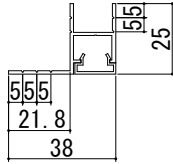

# ドアリモ アルミ内額縁 形材図一覧

内額縁 (25) 上

内額縁 (25) たて

内額縁 (40) 上

内額縁 (40) たて

内額縁 (100) 上

内額縁 (100) たて

アングル  
(ラフォレストタ使用時のみ)