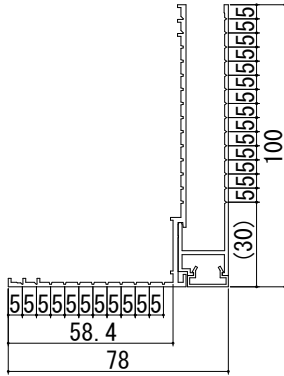

# ドアリモ アルミ内額縁 形材図一覧

内額縁 (25) 上

内額縁 (25) たて

内額縁 (40) 上

内額縁 (40) たて

内額縁 (100) 上

内額縁 (100) たて

アングル  
(ラフォレストタ使用時のみ)