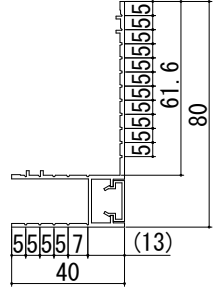

# ドアリモ アルミ内額縁 形材図一覧

内額縁 (25) 上

内額縁 (25) たて

内額縁 (40) 上

内額縁 (40) たて

内額縁 (100) 上

内額縁 (100) たて

アングル  
(ラフォレストタ使用時のみ)