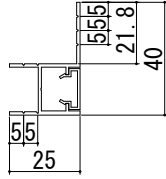

# ドアリモ アルミ内額縁 形材図一覧

内額縁 (25) 上

内額縁 (25) たて

内額縁 (40) 上

内額縁 (40) たて

内額縁 (100) 上

内額縁 (100) たて

アングル  
(ラフォレストタ使用時のみ)