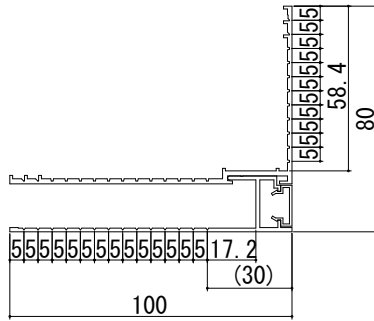

# ドアリモ アルミ内額縁 形材図一覧

内額縁 (25) 上

内額縁 (25) たて

内額縁 (40) 上

内額縁 (40) たて

内額縁 (100) 上

内額縁 (100) たて

アングル  
(ラフォレストタ使用時のみ)