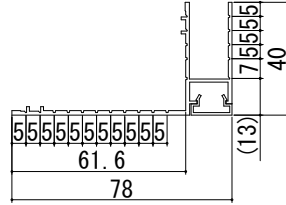

# ドアリモ アルミ内額縁 形材図一覧

内額縁 (25) 上

内額縁 (25) たて

内額縁 (40) 上

内額縁 (40) たて

内額縁 (100) 上

内額縁 (100) たて

アングル  
(ラフォレストタ使用時のみ)