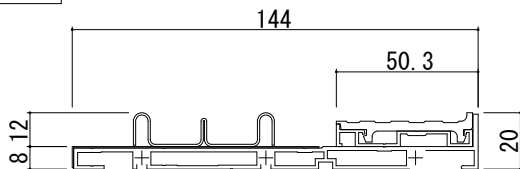

ドアリモ 玄関引戸 2枚建・4枚建/袖付2枚連動引込み戸 形材図一覧

■袖付2枚連動引込み戸

上枠

下枠

たて枠 (戸先側)

たて枠 (戸尻側)

■2枚建・4枚建

上枠 ランマ無

上枠 ランマ付

下枠

下枠幅木

下枠化粧カバー (段差あり)

下枠化粧カバー (段差なし)

下枠化粧カバー (段差ワイド)

左たて枠

右たて枠

※4枚建 左右たて枠

下枠段差緩和材

高さ11mm

高さ20mm

下枠補強アングル