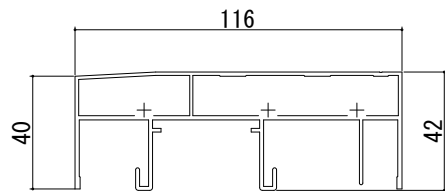

ドアリモ 玄関引戸 2枚建・4枚建/袖付2枚連動引込み戸 形材図一覧

■袖付2枚連動引込み戸

上枠

下枠

たて枠 (戸先側)

たて枠 (戸尻側)

■2枚建・4枚建

上枠 ランマ無

上枠 ランマ付

下枠

下枠幅木

下枠化粧カバー (段差あり)

下枠化粧カバー (段差なし)

下枠化粧カバー (段差ワイド)

左たて枠

右たて枠

※4枚建 左右たて枠

下枠段差緩和材

高さ11mm

高さ20mm

下枠補強アングル