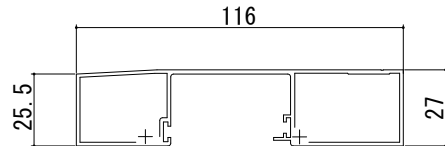

ドアリモ 玄関引戸 2枚建・4枚建/袖付2枚連動引込み戸 形材図一覧

■袖付2枚連動引込み戸

上枠

下枠

たて枠 (戸先側)

たて枠 (戸尻側)

■2枚建・4枚建

上枠 ランマ無

上枠 ランマ付

下枠

下枠幅木

下枠化粧カバー (段差あり)

下枠化粧カバー (段差なし)

下枠化粧カバー (段差ワイド)

左たて枠

右たて枠