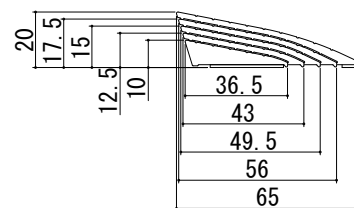

ドアリモ 玄関引戸 2枚建・4枚建/袖付2枚連動引込み戸 形材図一覧

■袖付2枚連動引込み戸

上枠

下枠

たて枠 (戸先側)

たて枠 (戸尻側)

■2枚建・4枚建

上枠 ランマ無

上枠 ランマ付

下枠

下枠幅木

下枠化粧カバー (段差あり)

下枠化粧カバー (段差なし)

下枠化粧カバー (段差ワイド)

左たて枠

右たて枠

※4枚建 左右たて枠

下枠段差緩和材

高さ11mm

高さ20mm

下枠補強アングル