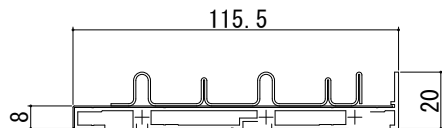

ドアリモ 玄関引戸 2枚建・4枚建/袖付2枚連動引込み戸 形材図一覧

■袖付2枚連動引込み戸

上枠

下枠

たて枠 (戸先側)

たて枠 (戸尻側)

■2枚建・4枚建

上枠 ランマ無

上枠 ランマ付

下枠

下枠幅木

下枠化粧カバー (段差あり)

下枠化粧カバー (段差なし)

下枠化粧カバー (段差ワイド)

左たて枠

右たて枠

※4枚建 左右たて枠

下枠段差緩和材

高さ11mm

高さ20mm

下枠補強アングル