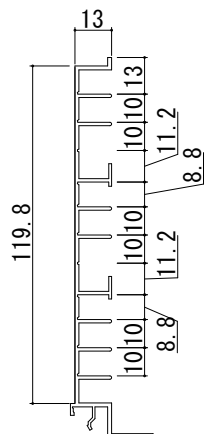

ドアリモ 玄関引戸 2枚建・4枚建/袖付2枚連動引込み戸 形材図一覧

■袖付2枚連動引込み戸

上枠

下枠

たて枠 (戸先側)

たて枠 (戸尻側)

■2枚建・4枚建

上枠 ランマ無

上枠 ランマ付

下枠

下枠幅木

下枠化粧カバー (段差あり)

下枠化粧カバー (段差なし)

下枠化粧カバー (段差ワイド)

左たて枠

右たて枠

※4枚建 左右たて枠

下枠段差緩和材

高さ11mm

高さ20mm

下枠補強アングル