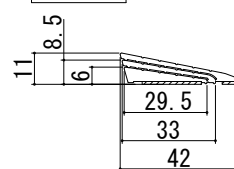

ドアリモ 玄関引戸 2枚建・4枚建/袖付2枚連動引込み戸 形材図一覧

■袖付2枚連動引込み戸

上枠

下枠

たて枠 (戸先側)

たて枠 (戸尻側)

■2枚建・4枚建

上枠 ランマ無

上枠 ランマ付

下枠

下枠幅木

下枠化粧カバー (段差あり)

下枠化粧カバー (段差なし)

下枠化粧カバー (段差ワイド)

左たて枠

右たて枠

※4枚建 左右たて枠

下枠段差緩和材

高さ11mm

高さ20mm

下枠補強アングル