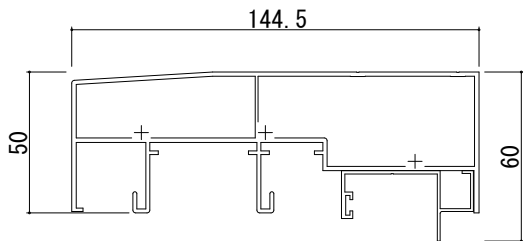

ドアリモ 玄関引戸 2枚建・4枚建/袖付2枚連動引込み戸 形材図一覧

■袖付2枚連動引込み戸

上枠

下枠

たて枠 (戸先側)

たて枠 (戸尻側)

■2枚建・4枚建

上枠 ランマ無

上枠 ランマ付

下枠

下枠幅木

下枠化粧カバー (段差あり)

下枠化粧カバー (段差なし)

下枠化粧カバー (段差ワイド)

左たて枠

右たて枠

※4枚建 左右たて枠

下枠段差緩和材

高さ11mm

高さ20mm

下枠補強アングル