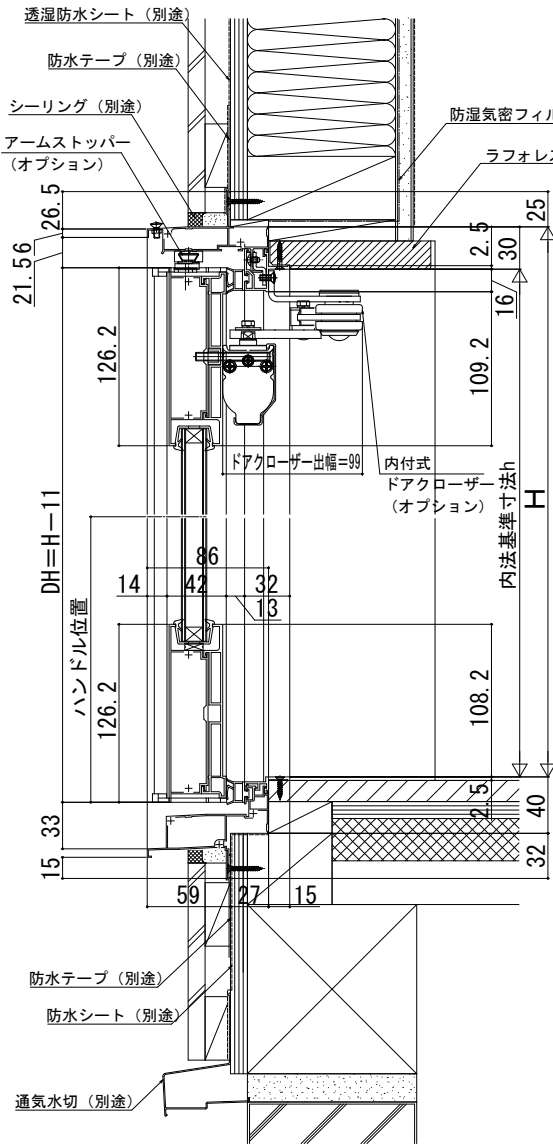

エピソードII NEO 連窓

■テラスドア+FIX窓 (テラスタイプ)

テラス 在来

外觀図

※テラスドアは丁番側での連窓はできません。