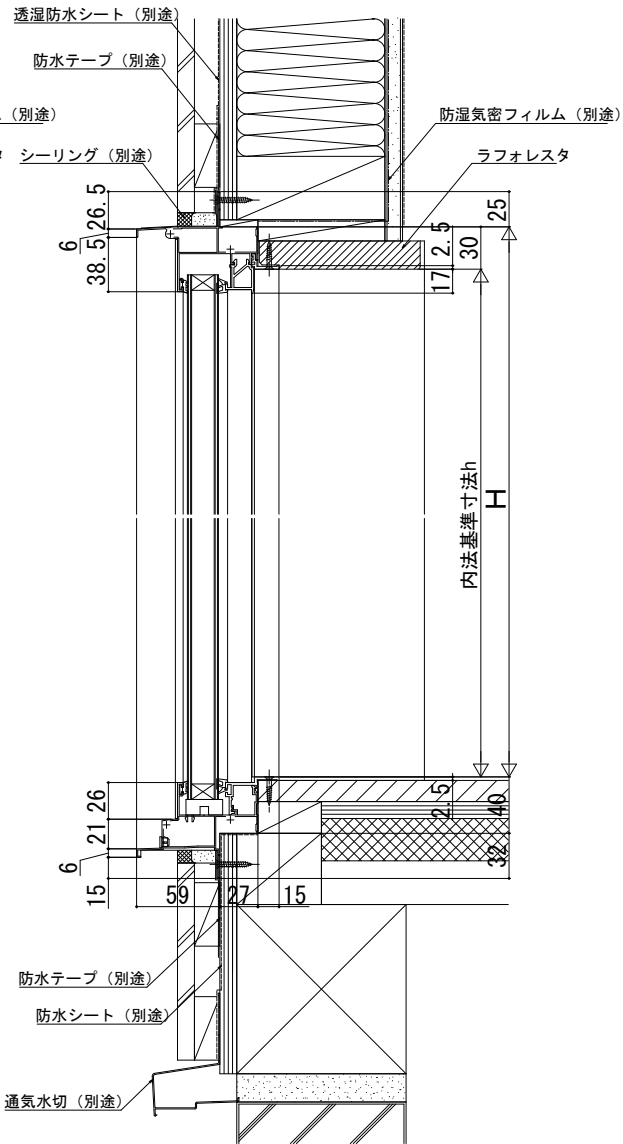

エピソードII NEO 連窓

■テラスドア+FIX窓 (テラスタイプ)

テラス 在来

外觀図

※テラスドアは丁番側での連窓はできません。