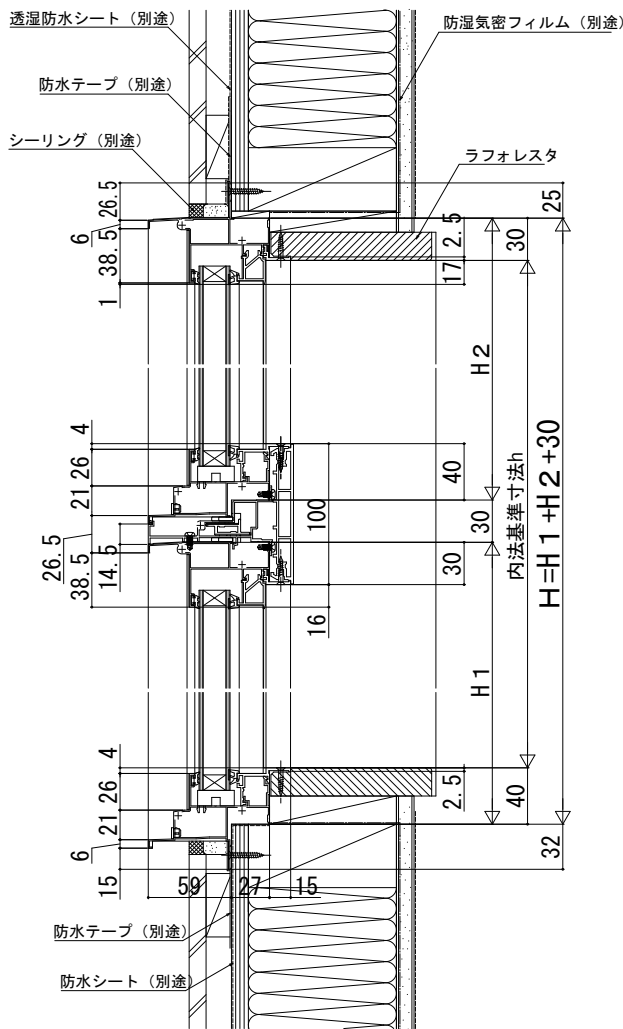

# エピソードII NEO 連段窓

## ■FIX窓（窓タイプ）2段窓+FIX窓（窓タイプ）2段窓

在来

内観姿図

※連段窓の場合は、方立と無目の接合部に連段窓用部品セット（別途オプション品）が必要となります。