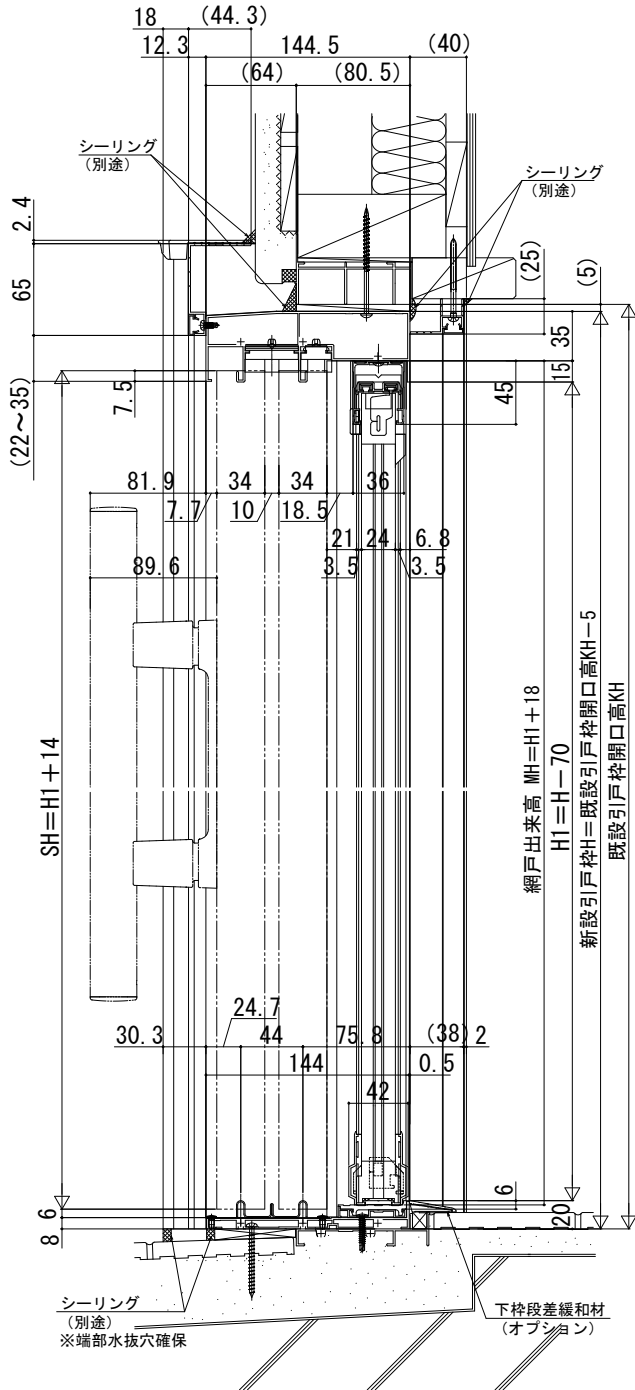

ドアリモ玄関引戸

■袖付2枚連動引込み戸

- 外額縁 (50)、内額縁 (アルミ額縁/40) の場合
- 外側バーハンドルを取付けた場合
- 横引き収納網戸フラットタイプXMAを取付けた場合

●障子部

●袖部