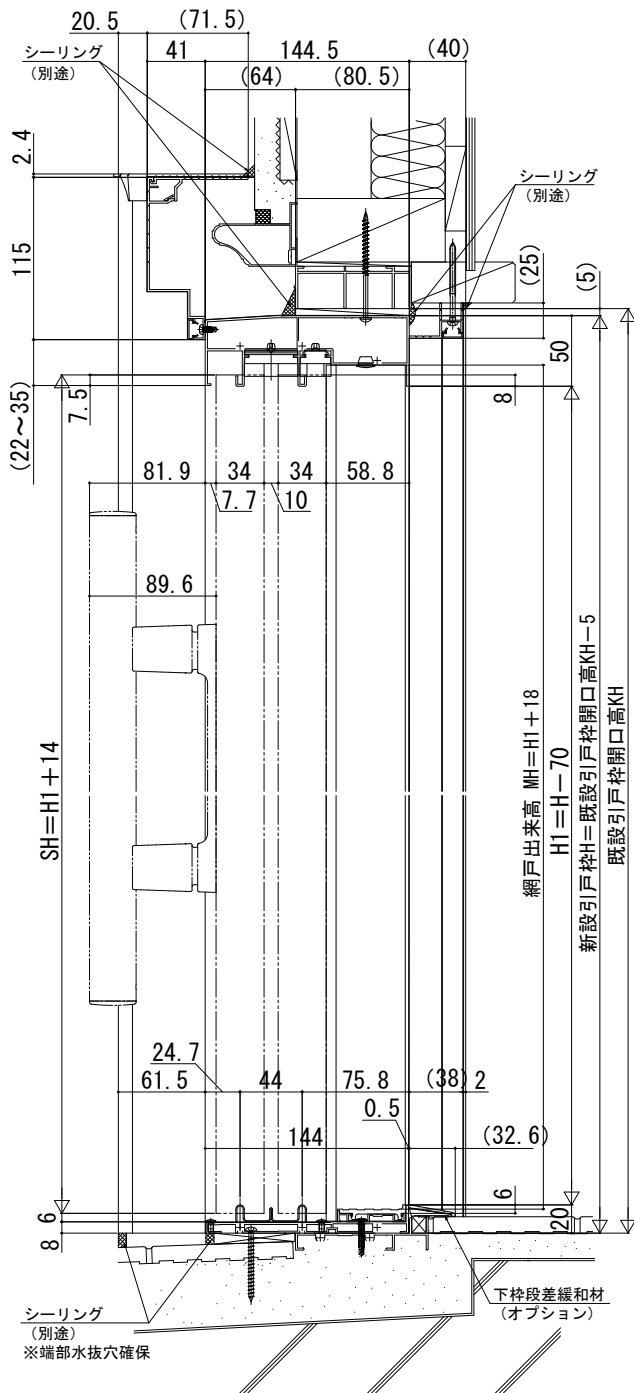

ドアリモ玄関引戸

■袖付2枚連動引込み戸

- 外額縁（100）、内額縁（アルミ額縁／40）の場合
- 外側バーハンドルを取付けた場合

●障子部

●袖部