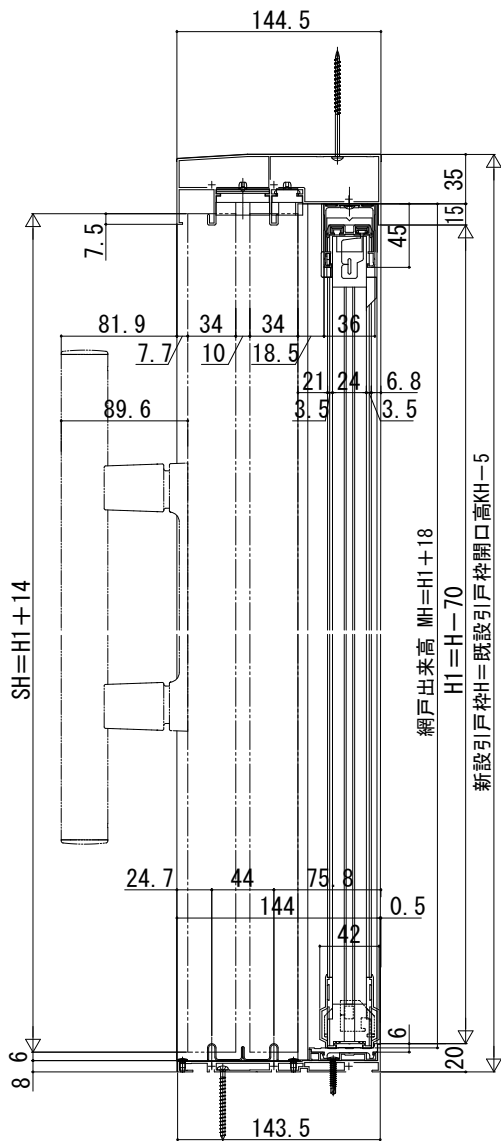

ドアリモ玄関引戸 納まり無

■袖付2枚連動引込み戸

- 外側バーハンドルを取付けた場合
- 横引き収納網戸フラットタイプXMAを取付けた場合

●障子部

●袖部