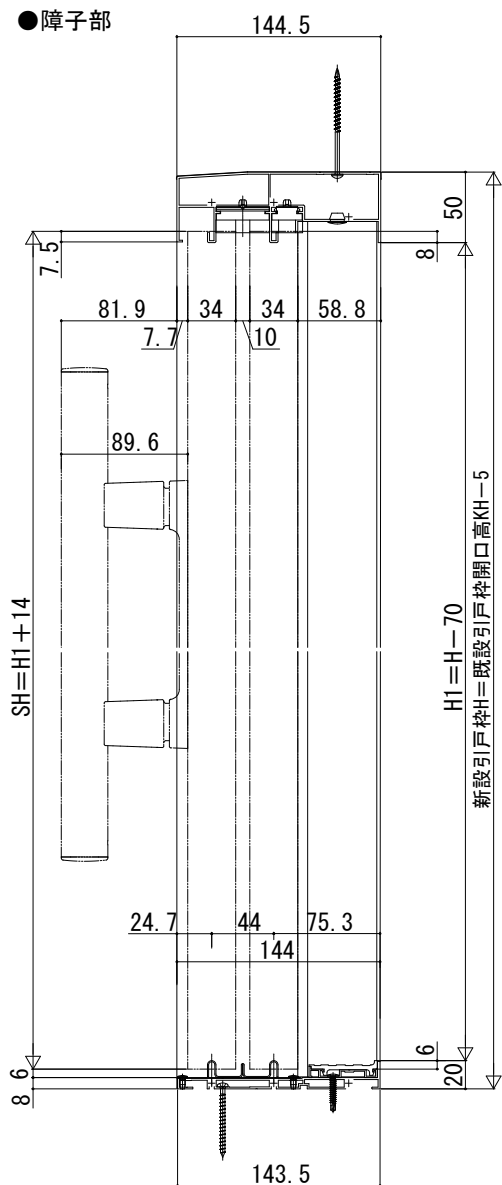

ドアリモ玄関引戸 納まり無

■袖付2枚連動引込み戸

●外側バーハンドルを取付けた場合

●障子部

●袖部