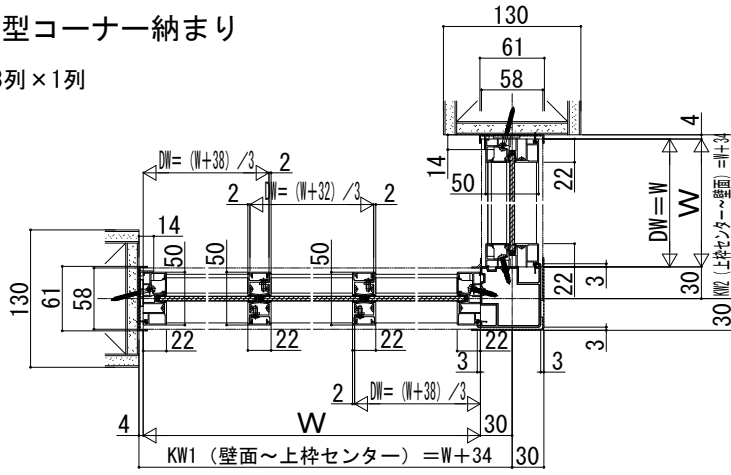

famitto室内窓_W1側3列

■L型コーナー納まり

3列×1列

KW2側
片側オープンの場合

3列×2列

KW2側
片側オープンの場合

3列×3列

KW2側
片側オープンの場合

KW1側
片側オープンの場合

KW2 (上枠センター~上枠端部キャップ) = W+34