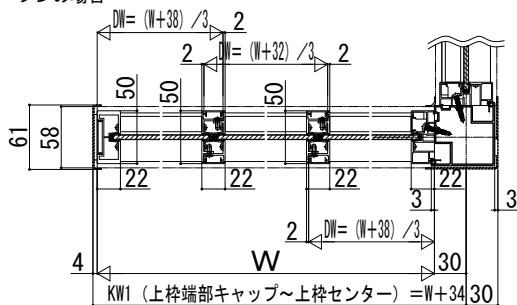

famitto室内窓_W1側3列

■L型コーナー納まり

3列×1列

KW2側
片側オープンの場合

3列×2列

KW2側
片側オープンの場合

3列×3列

KW2側
片側オープンの場合

KW1側
片側オープンの場合

KW2 (上枠センター~上枠端部キャップ) = W+34