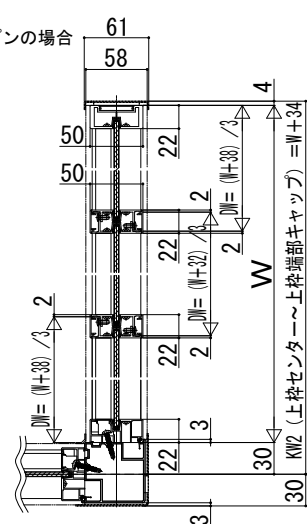

famitto室内窓_W1側3列

■L型コーナー納まり

3列×1列

KW2側
片側オープンの場合

3列×2列

KW2側
片側オープンの場合

3列×3列

KW2側
片側オープンの場合

KW1側
片側オープンの場合

KW2 (上枠センター~上枠端部キャップ) = W+34