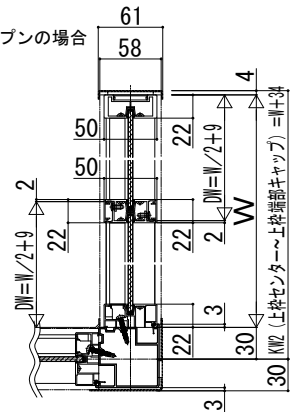

famitto室内窓_W1側3列

■L型コーナー納まり

3列×1列

KW2側
片側オープンの場合

3列×2列

KW2側
片側オープンの場合

3列×3列

KW2側
片側オープンの場合

KW1側
片側オープンの場合

KW2 (上枠センター~上枠端部キャップ) = W+34