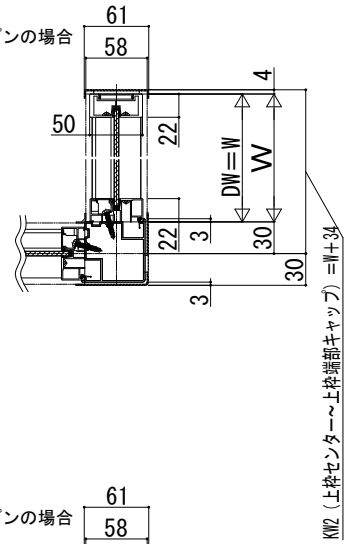

famitto室内窓_W1側3列

■L型コーナー納まり

3列×1列

KW2側
片側オープンの場合

3列×2列

KW2側
片側オープンの場合

3列×3列

KW2側
片側オープンの場合

KW1側
片側オープンの場合

KW2 (上枠センター~上枠端部キャップ) = W+34