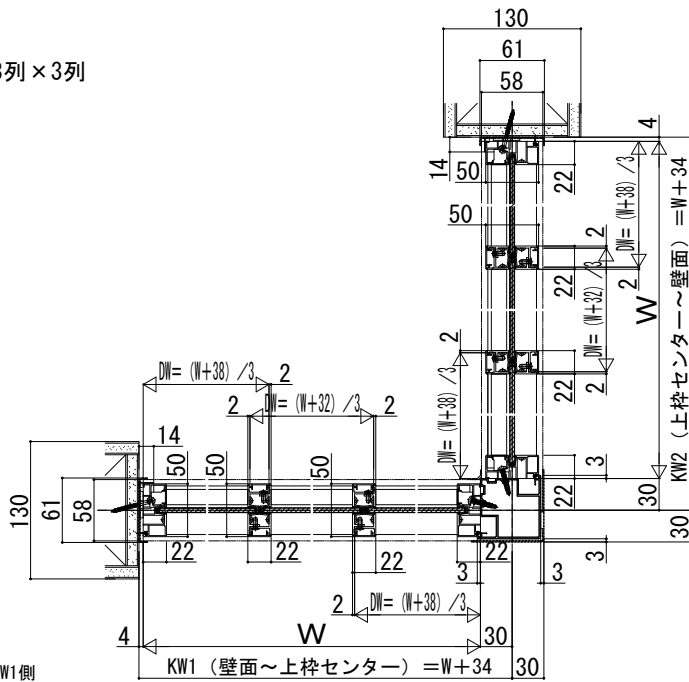

famitto室内窓_W1側3列

■L型コーナー納まり

3列×1列

KW2側
片側オープンの場合

3列×2列

KW2側
片側オープンの場合

3列×3列

KW2側
片側オープンの場合

KW1側
片側オープンの場合

KW2 (上枠センター~上枠端部キャップ) = W+34