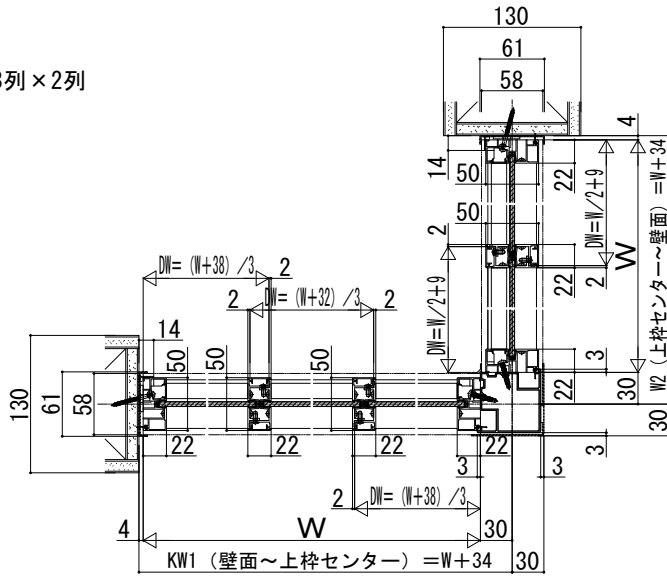

famitto室内窓_W1側3列

■L型コーナー納まり

3列×1列

KW2側
片側オープンの場合

3列×2列

KW2側
片側オープンの場合

3列×3列

KW2側
片側オープンの場合

KW1側
片側オープンの場合

KW2 (上枠センター~上枠端部キャップ) = W+34