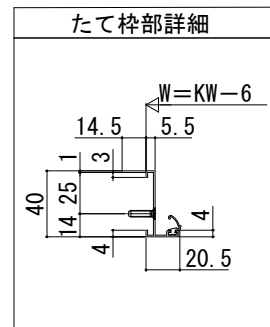

## ■ ドア 内付枠（カバー枠） 樹脂板タイプ工法

● P. 36のA寸法：23.5mm～33.5mmのとき 納まり例

浴室側姿図

● P. 36のA寸法：23.5mm未満のとき 内額縁（下部のみ）を使った納まり例