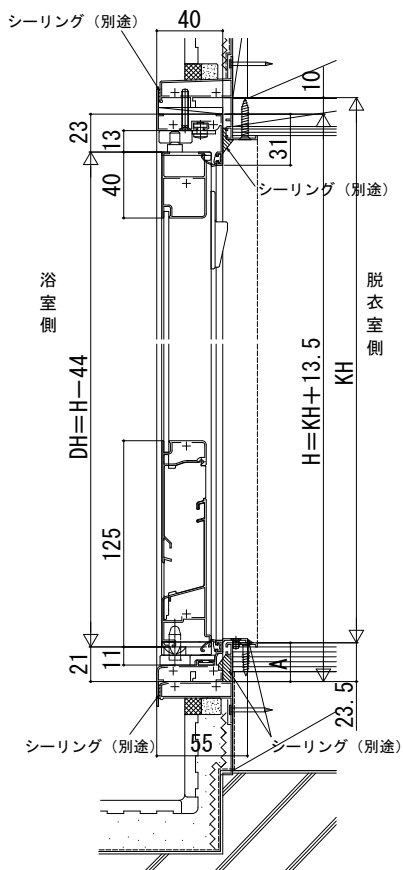

# ドアリモ 浴室ドア ドア

## ■ ドア 内付枠（カバー枠） 樹脂板タイプ工法

● P. 36のA寸法：23.5mm～33.5mmのとき 納まり例

浴室側姿図

● P. 36のA寸法：23.5mm未満のとき 内額縁（下部のみ）を使った納まり例