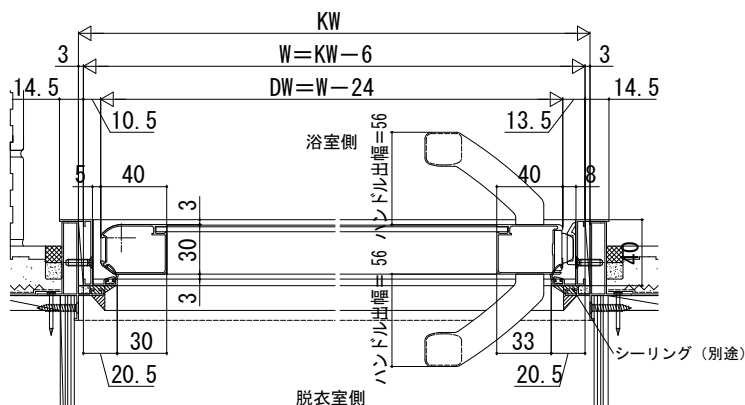

## ■ ドア 内付枠（カバー枠） 樹脂板タイプ工法

● P. 36のA寸法：23.5mm～33.5mmのとき 納まり例

浴室側姿図

● P. 36のA寸法：23.5mm未満のとき 内額縁（下部のみ）を使った納まり例