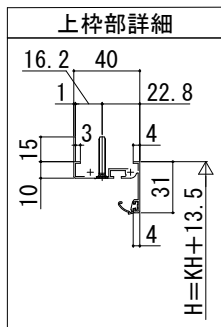

## ■ ドア 内付枠（カバー枠） 樹脂板タイプ工法

● P. 36のA寸法：23.5mm～33.5mmのとき 納まり例

浴室側姿図

● P. 36のA寸法：23.5mm未満のとき 内額縁（下部のみ）を使った納まり例