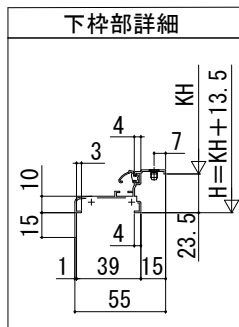

## ■ ドア 内付枠（カバー枠） 樹脂板タイプ工法

● P. 36のA寸法：23.5mm～33.5mmのとき 納まり例

浴室側姿図

● P. 36のA寸法：23.5mm未満のとき 内額縁（下部のみ）を使った納まり例