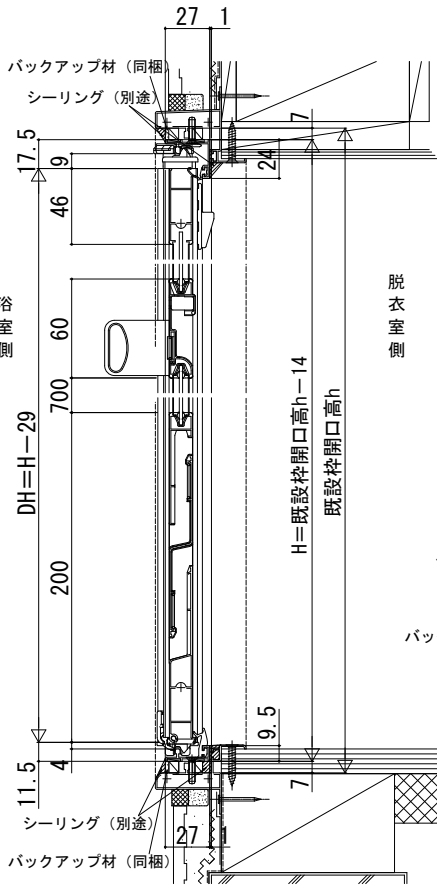

ドアリモ 浴室ドア 折戸

■折戸 アタッチメント枠 ※納まりは一例です。 枠と躯体の取り付け寸法は接着タイプと同じです。

●四方枠 ガスケット仕様

浴室側姿図

■内付枠 (カバー枠) (下枠アングル無) ガスケット仕様

●既設枠を全面隠す納まり例

※納まりは一例です。
枠と躯体の取り付け寸法は接着タイプと同じです。