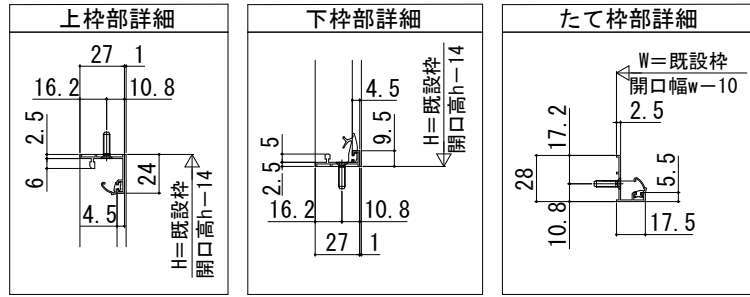

ドアリモ 浴室ドア 折戸

■折戸 アタッチメント枠 ※納まりは一例です。 枠と躯体の取り付け寸法は接着タイプと同じです。

●四方枠 ガスケット仕様

浴室側姿図

■内付枠 (カバー枠) (下枠アングル無) ガスケット仕様

●既設枠を全面隠す納まり例

※納まりは一例です。
枠と躯体の取り付け寸法は接着タイプと同じです。