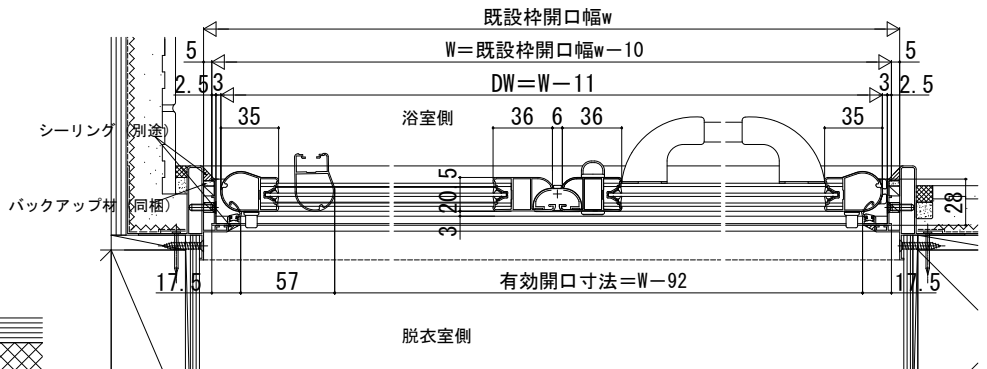

ドアリモ 浴室ドア 折戸

■折戸 アタッチメント枠 ※納まりは一例です。 枠と躯体の取り付け寸法は接着タイプと同じです。

●四方枠 ガスケット仕様

浴室側姿図

■内付枠 (カバー枠) (下枠アングル無) ガスケット仕様

●既設枠を全面隠す納まり例

※納まりは一例です。
枠と躯体の取り付け寸法は接着タイプと同じです。