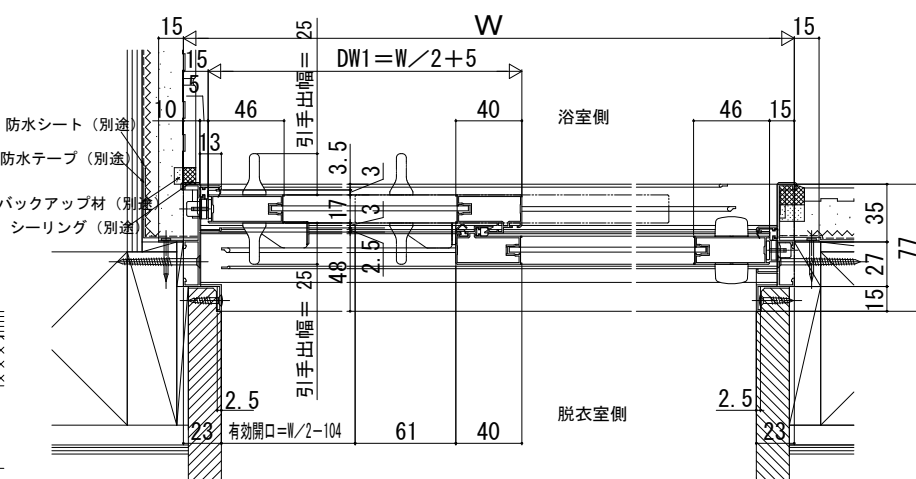

ドアリモ 浴室ドア 引戸

■引戸 半外付枠 片引き戸 新築・枠ごと交換

浴室側姿図

外額縁を使用した納まり例

※防水シートは
アスファルトフェルト等を使用のこと。