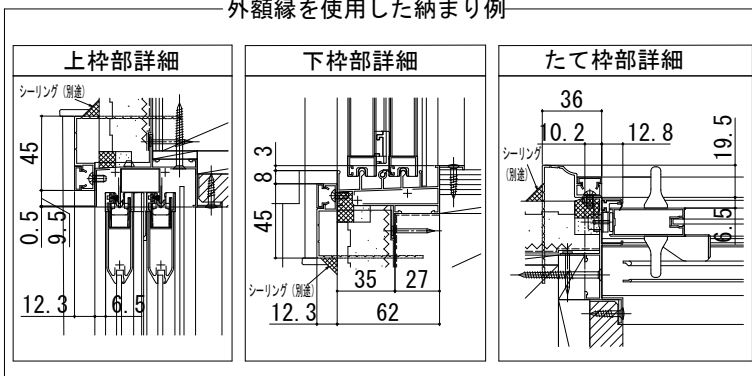

ドアリモ 浴室ドア 引戸

■引戸 半外付枠 片引き戸 新築・枠ごと交換

浴室側姿図

外額縁を使用した納まり例

※防水シートは
アスファルトフェルト等を使用のこと。