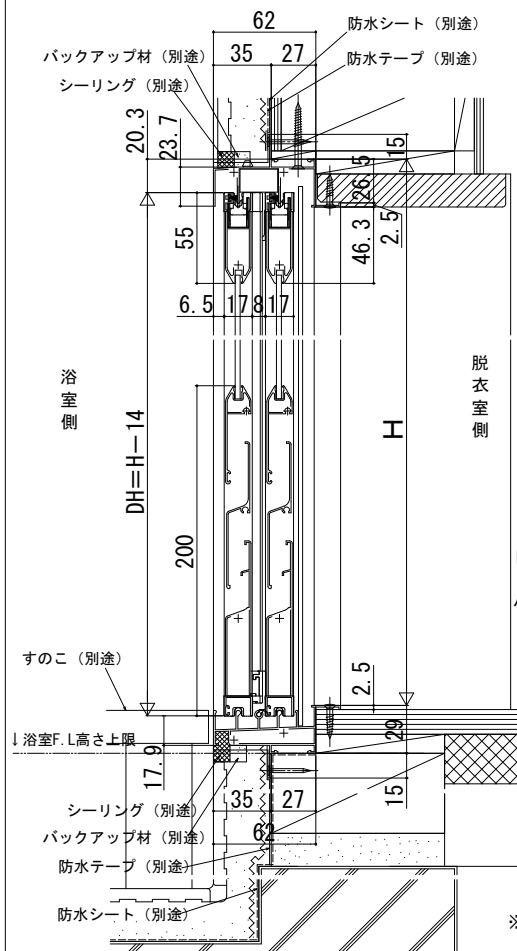

ドアリモ 浴室ドア 引戸

■引戸 半外付枠 片引き戸 新築・枠ごと交換

浴室側姿図

外額縁を使用した納まり例

※防水シートは
アスファルトフェルト等を使用のこと。