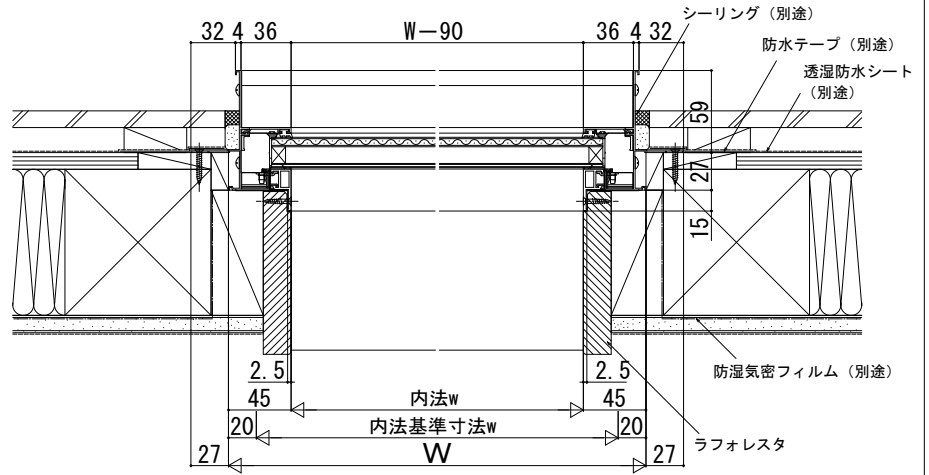

エピソードⅡ 防火窓 FIX窓 スリムフレーム 在来

在来

内観姿図

■FIX窓 スリムフレーム

●窓タイプの場合

●テラスタイプの場合

●フロア面から立上げた納まり

内観姿図

注意

ガラス割れなどの事故を未然に防ぐため、フロア面から少し立ち上げてガラス面とフロア面が同じにならないように配慮してください。フロア面から立たない場合は、掃除機や玩具等の衝突によるガラス割れに十分ご注意ください。