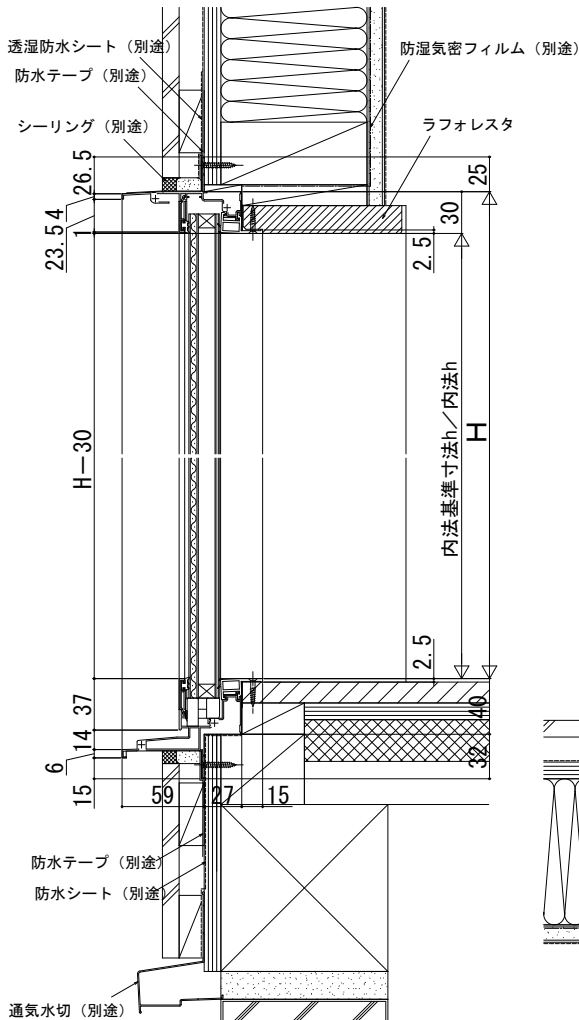

エピソードⅡ 防火窓 FIX窓 スリムフレーム 在来

在来

内観姿図

■FIX窓 スリムフレーム

●窓タイプの場合

●テラスタイプの場合

●フロア面から立上げた納まり

内観姿図

注意

ガラス割れなどの事故を未然に防ぐため、フロア面から少し立ち上げてガラス面とフロア面が同じにならないように配慮してください。フロア面から立たない場合は、掃除機や玩具等の衝突によるガラス割れに十分ご注意ください。