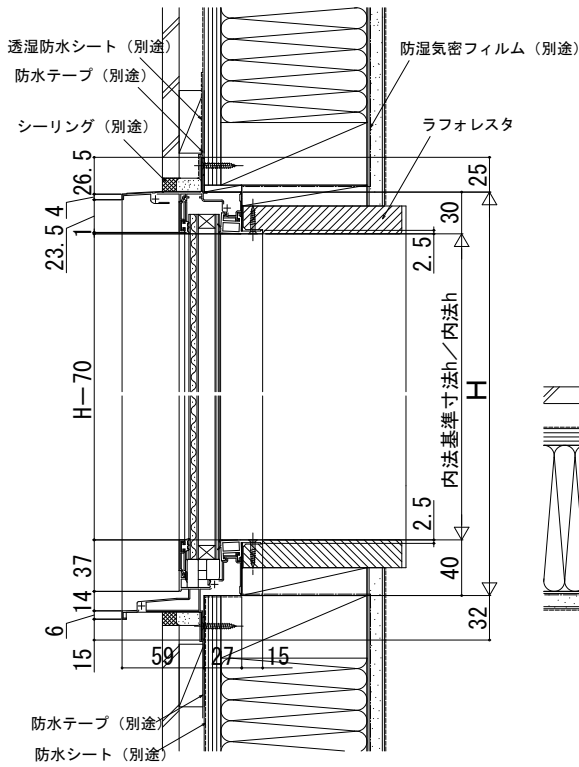

エピソードⅡ 防火窓 FIX窓 スリムフレーム 在来

在来

内観姿図

■FIX窓 スリムフレーム

●窓タイプの場合

●テラスタイプの場合

●フロア面から立上げた納まり

内観姿図

注意

ガラス割れなどの事故を未然に防ぐため、フロア面から少し立ち上げてガラス面とフロア面が同じにならないように配慮してください。フロア面から立たない場合は、掃除機や玩具等の衝突によるガラス割れに十分ご注意ください。