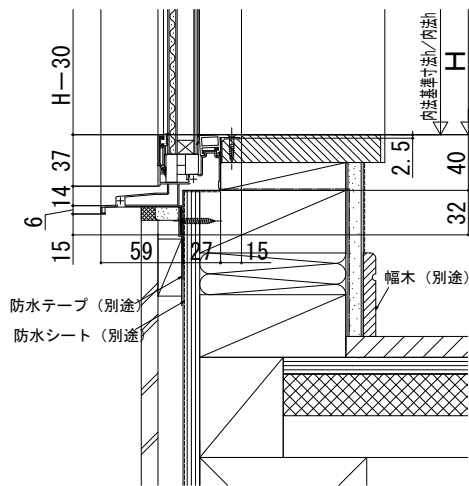

エピソードⅡ 防火窓 FIX窓 スリムフレーム 在来

在来

内観姿図

■FIX窓 スリムフレーム

●窓タイプの場合

●テラスタイプの場合

●フロア面から立上げた納まり

内観姿図

注意

ガラス割れなどの事故を未然に防ぐため、フロア面から少し立ち上げてガラス面とフロア面が同じにならないように配慮してください。フロア面から立たない場合は、掃除機や玩具等の衝突によるガラス割れに十分ご注意ください。