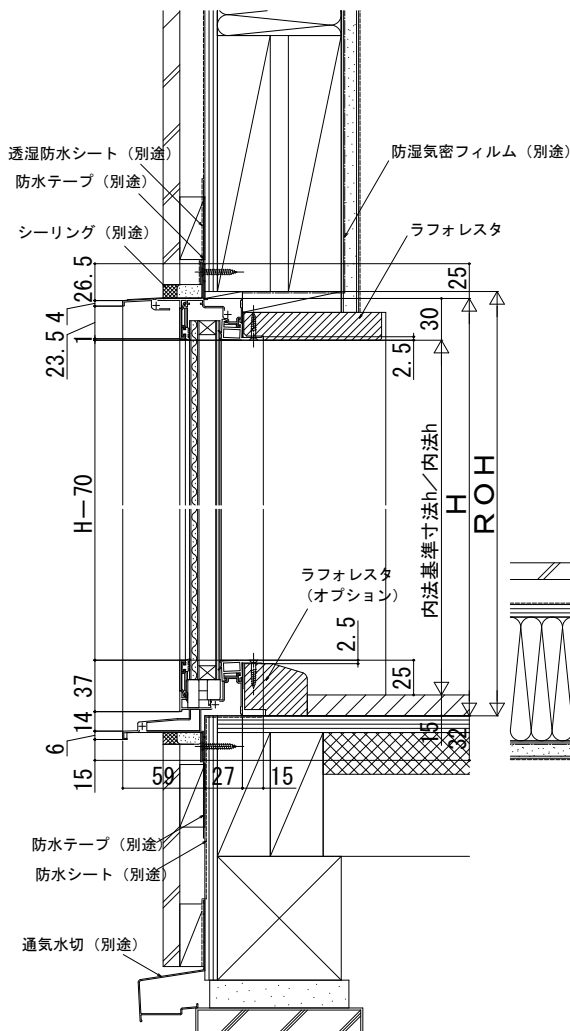

エピソードⅡ 防火窓 FIX窓 スリムフレーム 2×4

■FIX窓 スリムフレーム

●テラスタイプの場合

2×4

内観姿図

注意

ガラス割れなどの事故を未然に防ぐため、フロア面から少し立ち上げてガラス面とフロア面が同じにならないように配慮してください。フロア面から立たない場合は、掃除機や玩具等の衝突によるガラス割れに十分ご注意ください。