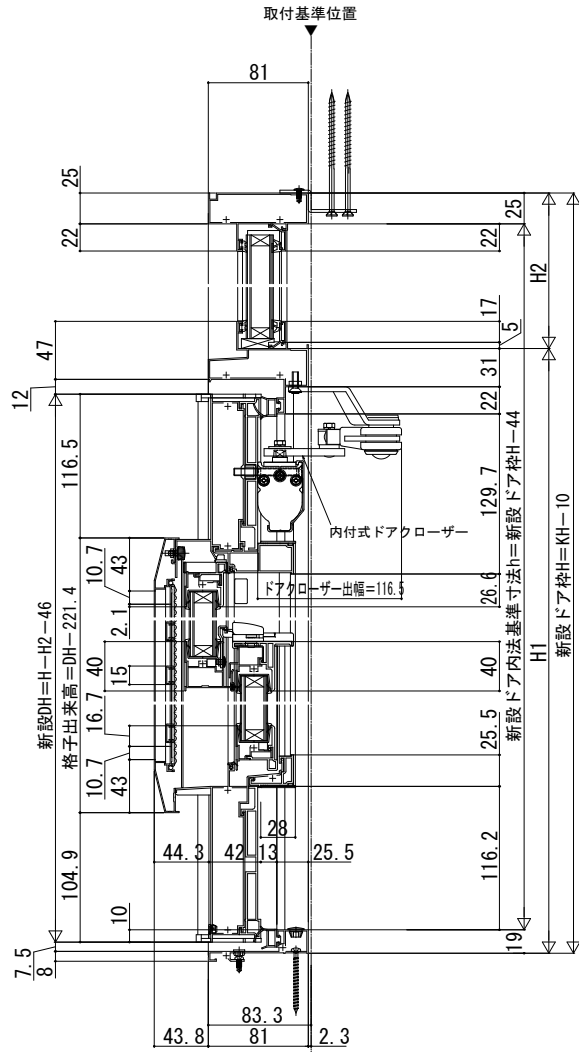

ドアリモ勝手ロドア

既設ドア：半外付型（勝手ロドア2KD）

新設ドア：アルミ枠 ランマ付 通風（横格子）／土間納まり

外觀姿図

●ランマ部