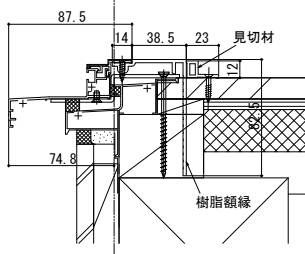

ドアリモ勝手口ドア 型材一覧

■内額縁（アルミ枠）

●内額縁（40）

ブラケット有

ブラケット無

●内額縁（100）

取付基準位置

■内額縁（樹脂複合枠）

●樹脂額縁（見切材付）

●樹脂額縁（見切材無）

取付基準位置