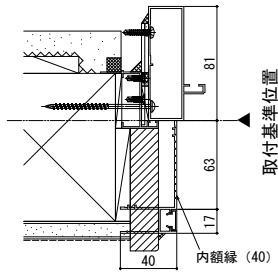

ドアリモ勝手口ドア 型材一覧

■内額縁（アルミ枠）

●内額縁（40）

ブラケット有

ブラケット無

●内額縁（100）

取付基準位置

■内額縁（樹脂複合枠）

●樹脂額縁（見切材付）

●樹脂額縁（見切材無）

取付基準位置