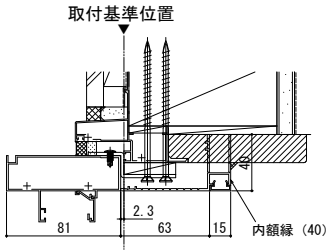

ドアリモ勝手口ドア 型材一覧

■内額縁（アルミ枠）

●内額縁（40）

ブラケット有

ブラケット無

●内額縁（100）

取付基準位置

■内額縁（樹脂複合枠）

●樹脂額縁（見切材付）

●樹脂額縁（見切材無）

取付基準位置