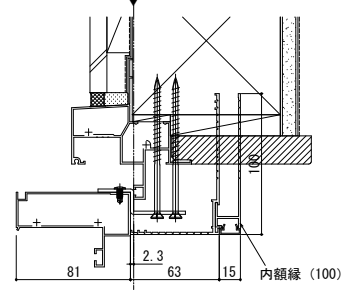

ドアリモ勝手口ドア 型材一覧

■内額縁（アルミ枠）

●内額縁（40）

ブラケット有

ブラケット無

●内額縁（100）

取付基準位置

■内額縁（樹脂複合枠）

●樹脂額縁（見切材付）

●樹脂額縁（見切材無）

取付基準位置