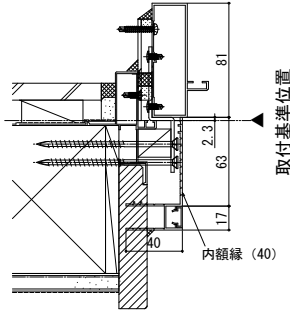

ドアリモ勝手口ドア 型材一覧

■内額縁（アルミ枠）

●内額縁（40）

ブラケット有

ブラケット無

●内額縁（100）

取付基準位置

■内額縁（樹脂複合枠）

●樹脂額縁（見切材付）

●樹脂額縁（見切材無）

取付基準位置