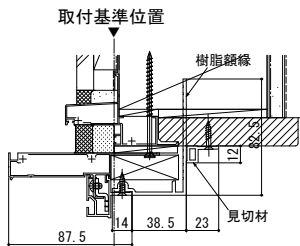

ドアリモ勝手口ドア 型材一覧

■内額縁（アルミ枠）

●内額縁（40）

ブラケット有

ブラケット無

●内額縁（100）

取付基準位置

■内額縁（樹脂複合枠）

●樹脂額縁（見切材付）

●樹脂額縁（見切材無）

取付基準位置