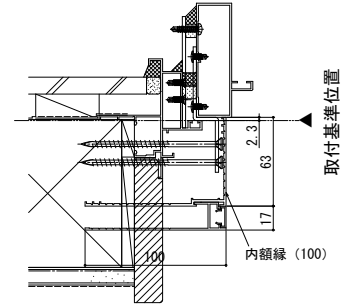

ドアリモ勝手口ドア 型材一覧

■内額縁（アルミ枠）

●内額縁（40）

ブラケット有

ブラケット無

●内額縁（100）

取付基準位置

■内額縁（樹脂複合枠）

●樹脂額縁（見切材付）

●樹脂額縁（見切材無）

取付基準位置