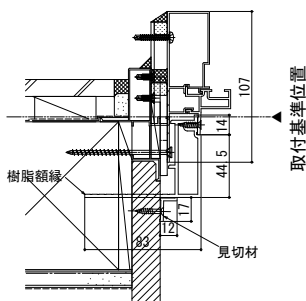

ドアリモ勝手口ドア 型材一覧

■内額縁（アルミ枠）

●内額縁（40）

ブラケット有

ブラケット無

●内額縁（100）

取付基準位置

■内額縁（樹脂複合枠）

●樹脂額縁（見切材付）

●樹脂額縁（見切材無）

取付基準位置