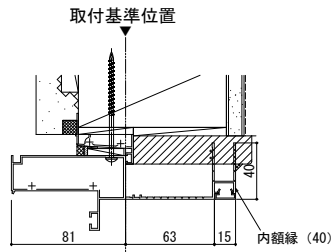

ドアリモ勝手口ドア 型材一覧

■内額縁（アルミ枠）

●内額縁（40）

ブラケット有

ブラケット無

●内額縁（100）

取付基準位置

■内額縁（樹脂複合枠）

●樹脂額縁（見切材付）

●樹脂額縁（見切材無）

取付基準位置