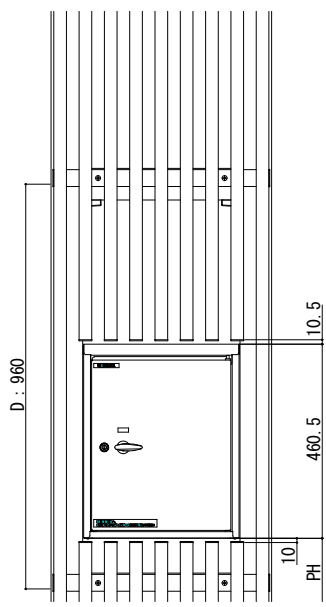

ルシアススクリーン

■ルシアス スクリーン

■宅配ボックス・ポスト納まり たて格子 細格子 (30×50) ルシアス 宅配ボックス 1型

・前入れ後出しの場合

・ポストイモシリーズの場合

タイル仕上げ前施工の場合

・前入れ前出しの場合

【ポストイモ 宅配ボックス 1型】

【ポストイモ 宅配ボックス 1型 + ポスト N1型】

【ルシアス 宅配ボックス 1型 + ポスト T10型】

【ルシアス 宅配ボックス 2型】