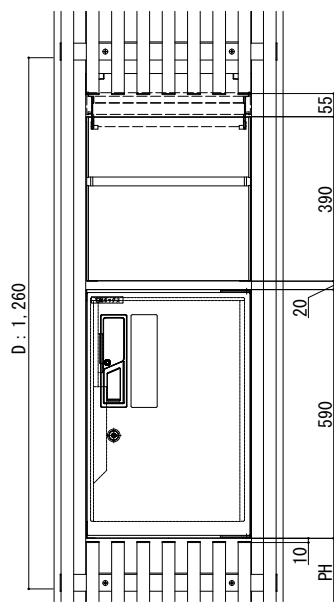

ルシアススクリーン

■ルシアス スクリーン

■宅配ボックス・ポスト納まり たて格子 細格子 (30×50) ルシアス 宅配ボックス 1型

・前入れ後出しの場合

・ポストイモシリーズの場合

タイル仕上げ前施工の場合

・前入れ前出しの場合

【ポストイモ 宅配ボックス 1型】

【ポストイモ 宅配ボックス 1型 + ポスト N1型】

【ルシアス 宅配ボックス 1型 + ポスト T10型】

【ルシアス 宅配ボックス 2型】