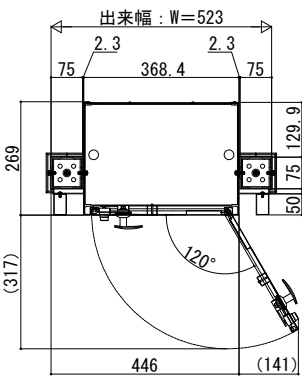

ルシアススクリーン

■ルシアス スクリーン

■宅配ボックス・ポスト納まり たて格子 細格子 (30×50) ルシアス 宅配ボックス 1型

・前入れ後出しの場合

・ポストイモシリーズの場合

タイル仕上げ前施工の場合

・前入れ前出しの場合

【ポストイモ 宅配ボックス 1型】

【ポストイモ 宅配ボックス 1型 + ポスト N1型】

【ルシアス 宅配ボックス 1型 + ポスト T10型】

【ルシアス 宅配ボックス 2型】