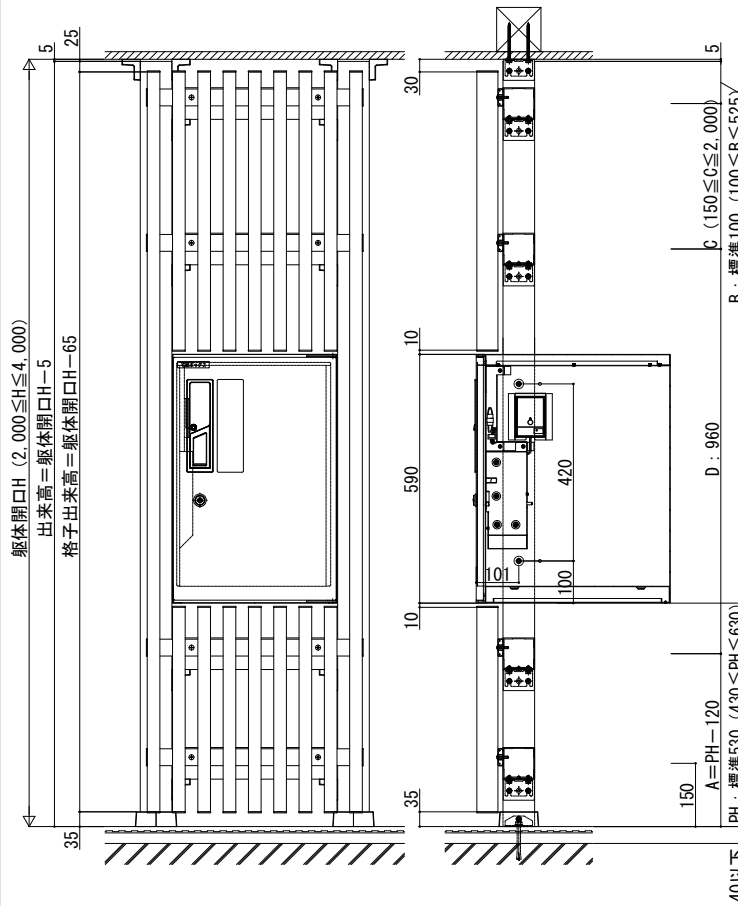

ルシアススクリーン

■ルシアス スクリーン

■宅配ボックス・ポスト納まり たて格子 細格子 (30×50) ルシアス 宅配ボックス 1型

・前入れ後出しの場合

・ポストイモシリーズの場合

タイル仕上げ前施工の場合

・前入れ前出しの場合

【ポストイモ 宅配ボックス 1型】

【ポストイモ 宅配ボックス 1型 + ポスト N1型】

【ルシアス 宅配ボックス 1型 + ポスト T10型】

【ルシアス 宅配ボックス 2型】