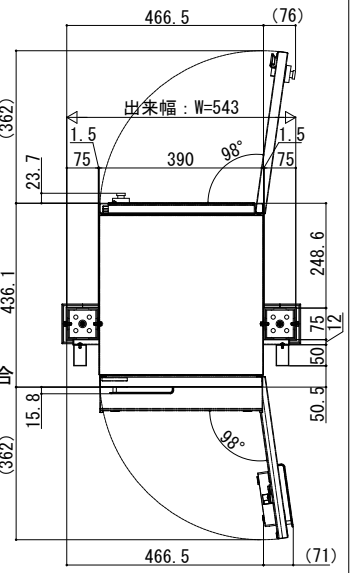

ルシアススクリーン

■ルシアス スクリーン

■宅配ボックス・ポスト納まり たて格子 細格子 (30×50) ルシアス 宅配ボックス 1型

・前入れ後出しの場合

・ポストイモシリーズの場合

タイル仕上げ前施工の場合

・前入れ前出しの場合

【ポストイモ 宅配ボックス 1型】

【ポストイモ 宅配ボックス 1型 + ポスト N1型】

【ルシアス 宅配ボックス 1型 + ポスト T10型】

【ルシアス 宅配ボックス 2型】