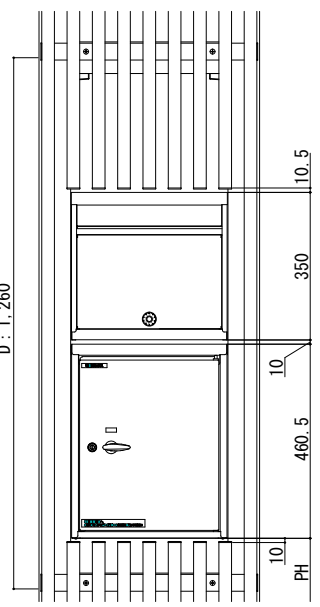

ルシアススクリーン

■ルシアス スクリーン

■宅配ボックス・ポスト納まり たて格子 細格子 (30×50) ルシアス 宅配ボックス 1型

・前入れ後出しの場合

・ポストイモシリーズの場合

タイル仕上げ前施工の場合

・前入れ前出しの場合

【ポストイモ 宅配ボックス 1型】

【ポストイモ 宅配ボックス 1型 + ポスト N1型】

【ルシアス 宅配ボックス 1型 + ポスト T10型】

【ルシアス 宅配ボックス 2型】