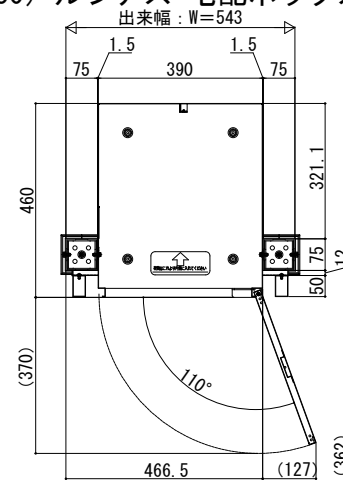

ルシアススクリーン

■ルシアス スクリーン

■宅配ボックス・ポスト納まり たて格子 細格子 (30×50) ルシアス 宅配ボックス 1型

・前入れ後出しの場合

・ポストイモシリーズの場合

タイル仕上げ前施工の場合

・前入れ前出しの場合

【ポストイモ 宅配ボックス 1型】