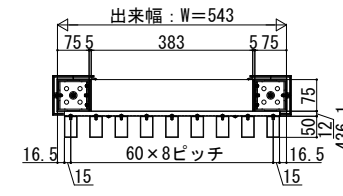

ルシアススクリーン

■ルシアス スクリーン

■宅配ボックス・ポスト納まり たて格子 細格子 (30×50) ルシアス 宅配ボックス 1型

・前入れ後出しの場合

・ポストイモシリーズの場合

タイル仕上げ前施工の場合

・前入れ前出しの場合

【ポストイモ 宅配ボックス 1型】