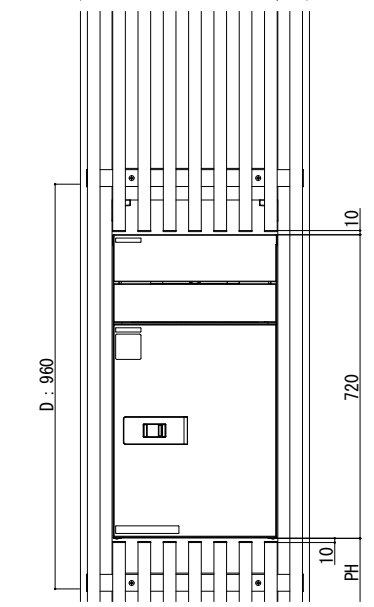

ルシアススクリーン

■ルシアス スクリーン

■宅配ボックス・ポスト納まり たて格子 細格子 (30×50) ルシアス 宅配ボックス 1型

・前入れ後出しの場合

・ポストイモシリーズの場合

タイル仕上げ前施工の場合

・前入れ前出しの場合

【ポストイモ 宅配ボックス 1型】

【ポストイモ 宅配ボックス 1型 + ポスト N1型】

【ルシアス 宅配ボックス 1型 + ポスト T10型】

【ルシアス 宅配ボックス 2型】