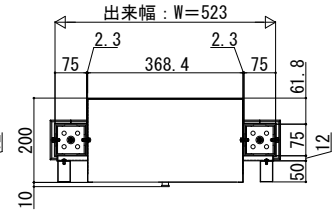

ルシアススクリーン

■ルシアス スクリーン

■宅配ボックス・ポスト納まり たて格子 細格子 (30×50) ルシアス 宅配ボックス 1型

・前入れ後出しの場合

・ポストイモシリーズの場合

タイル仕上げ前施工の場合

・前入れ前出しの場合

【ポストイモ 宅配ボックス 1型】