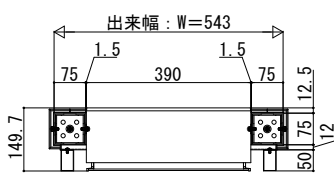

ルシアススクリーン

■ルシアス スクリーン

■宅配ボックス・ポスト納まり たて格子 細格子 (30×50) ルシアス 宅配ボックス 1型

・前入れ後出しの場合

・ポストイモシリーズの場合

タイル仕上げ前施工の場合

・前入れ前出しの場合

【ポストイモ 宅配ボックス 1型】