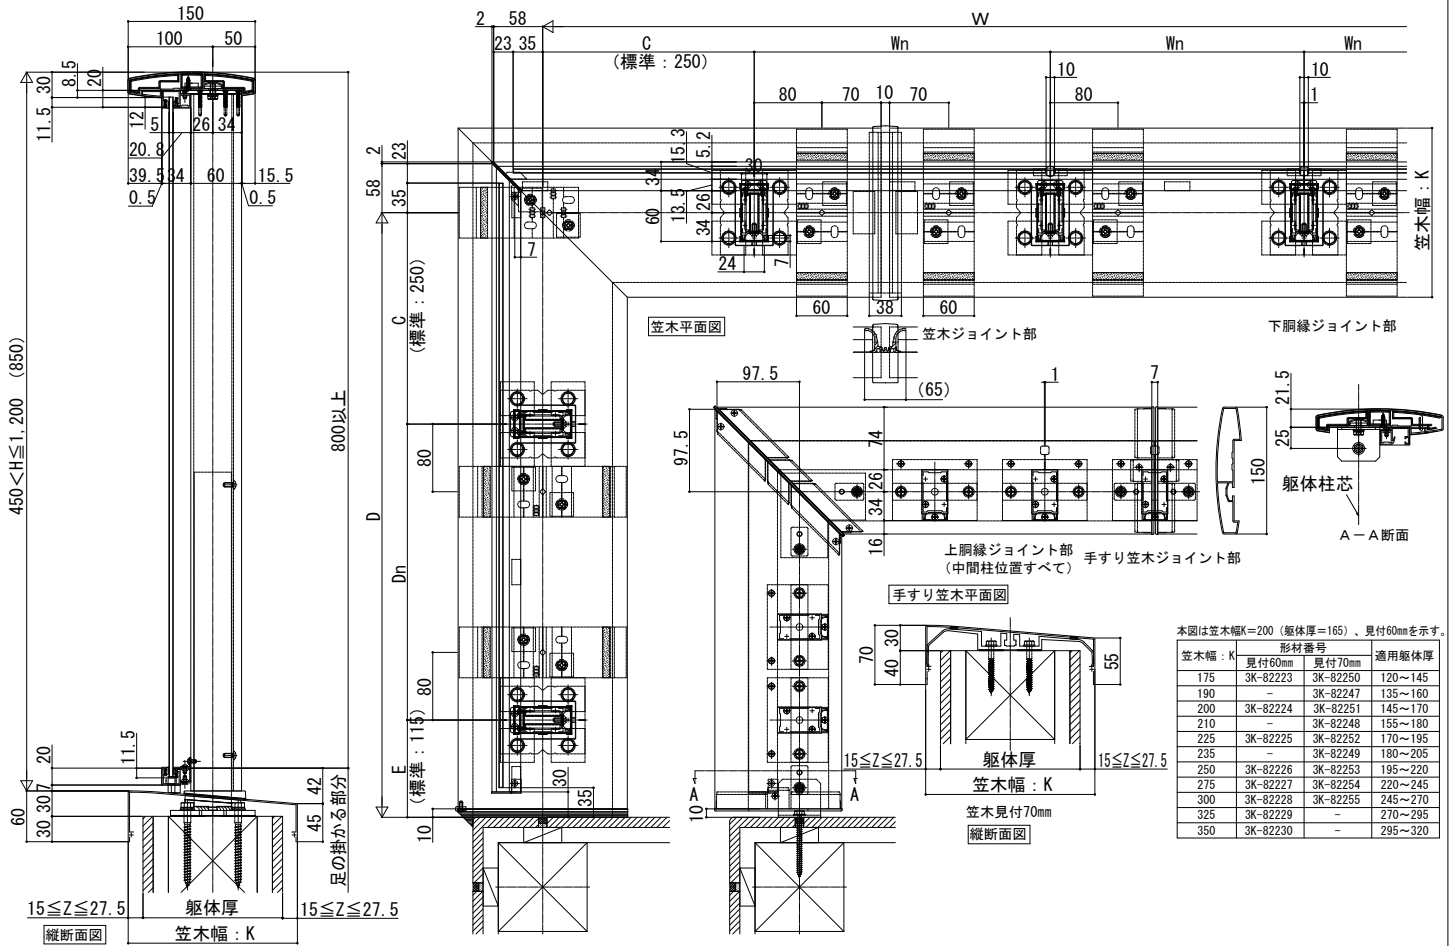

エルビューハンドレール

■アルミ手すり・笠木 エルビューハンドレール 二辺支持

■床支持タイプ

●モダン手すり 内勾配笠木

本図は笠木幅K=200 (躯体厚=165)、見付60mmを示す。

笠木幅: K	形材番号		適用躯体厚
	見付60mm	見付70mm	
175	3K-82223	3K-82250	120~145
190	-	3K-82247	135~160
200	3K-82224	3K-82251	145~170
210	-	3K-82248	155~180
225	3K-82225	3K-82252	170~195
235	-	3K-82249	180~205
250	3K-82226	3K-82253	195~220
275	3K-82227	3K-82254	220~245
300	3K-82228	3K-82255	245~270
325	3K-82229	-	270~295
350	3K-82230	-	295~320

●モダン手すり 内勾配笠木 クランク

本図は笠木幅K=200 (躯体厚=165)を示す。

笠木幅: K	形材番号		適用躯体厚
	見付60mm	見付70mm	
175	3K-82223	3K-82250	120~145
190	-	3K-82247	135~160
200	3K-82224	3K-82251	145~170
210	-	3K-82248	155~180
225	3K-82225	3K-82252	170~195
235	-	3K-82249	180~205
250	3K-82226	3K-82253	195~220
275	3K-82227	3K-82254	220~245
300	3K-82228	3K-82255	245~270
325	3K-82229	-	270~295
350	3K-82230	-	295~320