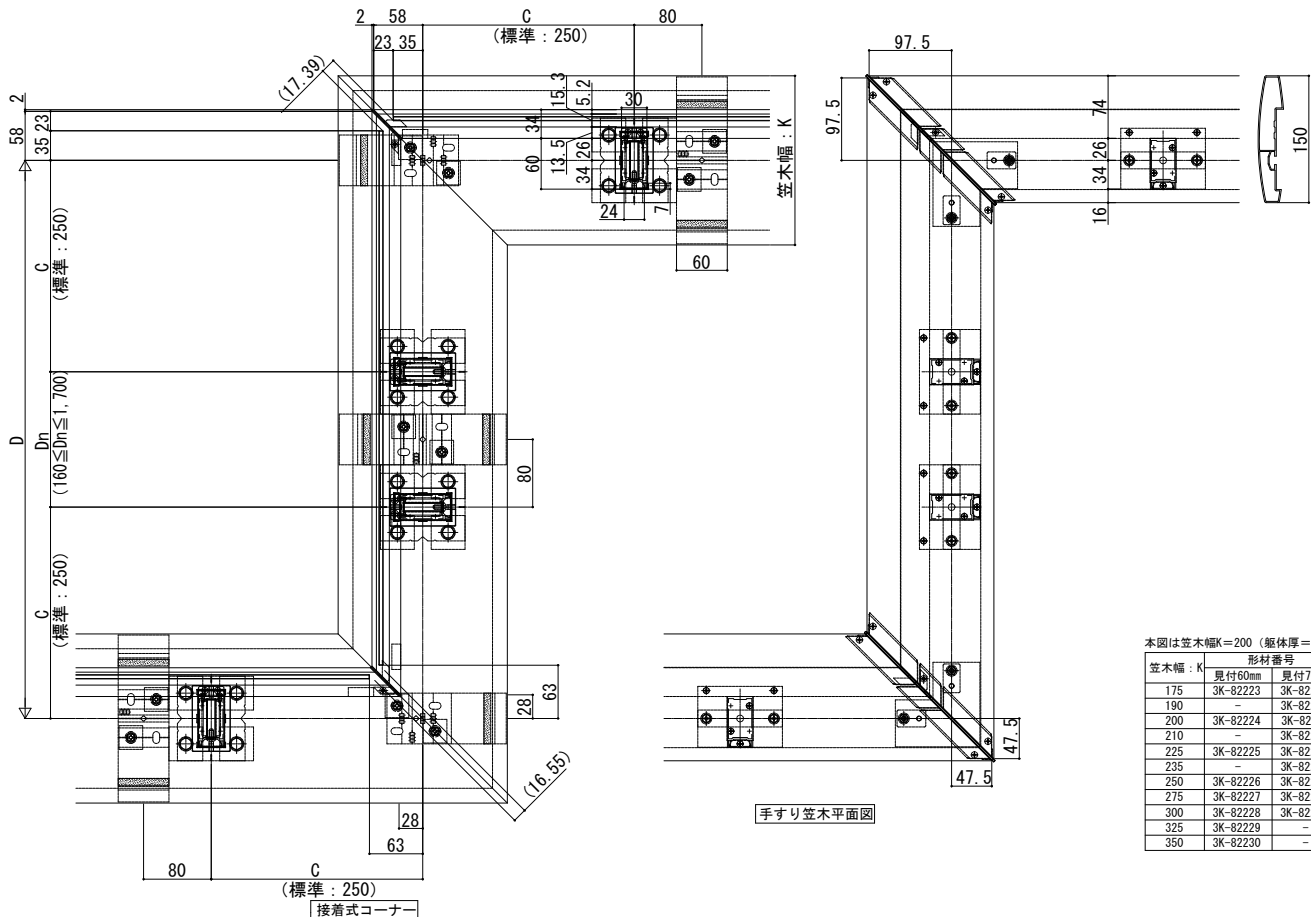

エルビューハンドレール

■アルミ手すり・笠木 エルビューハンドレール 二辺支持

■床支持タイプ

●モダン手すり 内勾配笠木

本図は笠木幅K=200 (躯体厚=165)、見付60mmを示す。

笠木幅: K	形材番号		適用躯体厚
	見付60mm	見付70mm	
175	3K-82223	3K-82250	120~145
190	-	3K-82247	135~160
200	3K-82224	3K-82251	145~170
210	-	3K-82248	155~180
225	3K-82225	3K-82252	170~195
235	-	3K-82249	180~205
250	3K-82226	3K-82253	195~220
275	3K-82227	3K-82254	220~245
300	3K-82228	3K-82255	245~270
325	3K-82229	-	270~295
350	3K-82230	-	295~320

●モダン手すり 内勾配笠木 クランク

本図は笠木幅K=200 (躯体厚=165)を示す。

笠木幅: K	形材番号		適用躯体厚
	見付60mm	見付70mm	
175	3K-82223	3K-82250	120~145
190	-	3K-82247	135~160
200	3K-82224	3K-82251	145~170
210	-	3K-82248	155~180
225	3K-82225	3K-82252	170~195
235	-	3K-82249	180~205
250	3K-82226	3K-82253	195~220
275	3K-82227	3K-82254	220~245
300	3K-82228	3K-82255	245~270
325	3K-82229	-	270~295
350	3K-82230	-	295~320