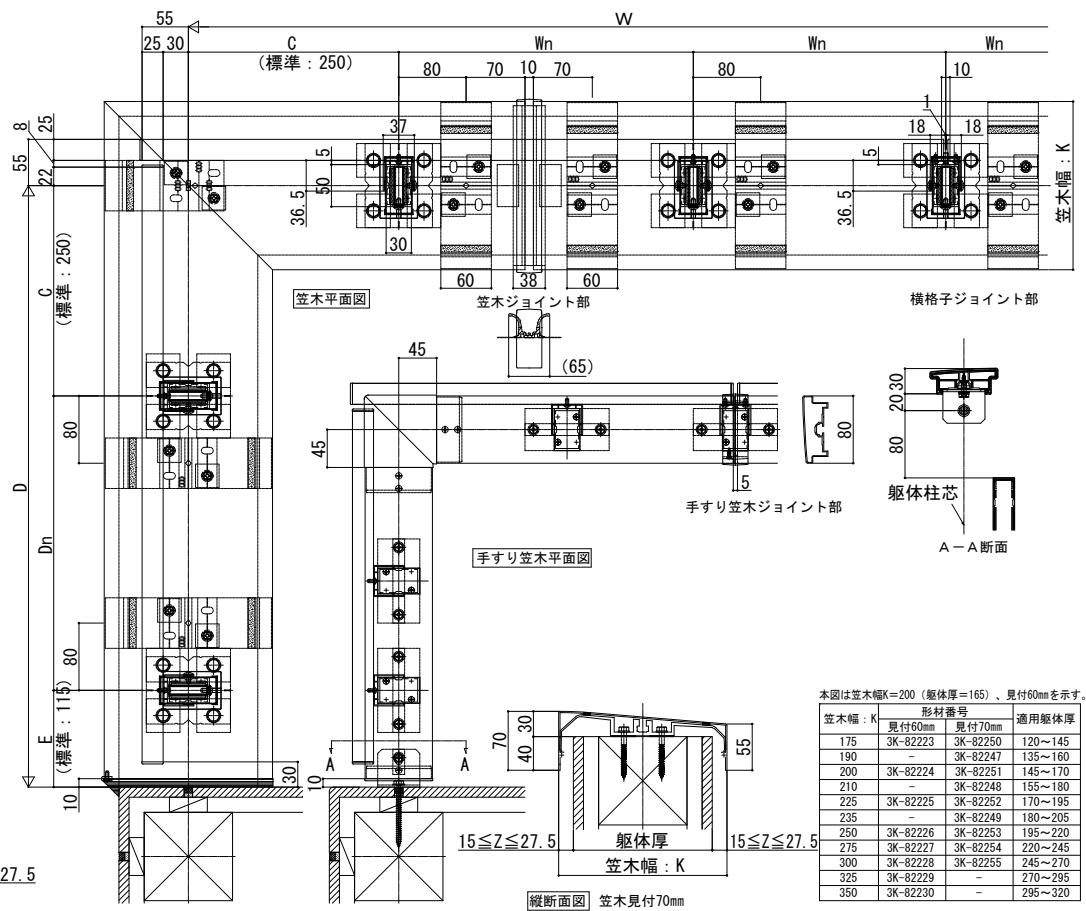

ロシアルハンドレール

■アルミ手すり・笠木 ルシアス ハンドレール

■床支持タイプ

●たてストライプ

●ワイド手すり 内勾配笠木

本図は笠木幅K=200 (躯体厚=165)、見付60mmを示す。

笠木幅: K	見付60mm	形材番号	見付70mm	適用躯体厚
175	3K-82223	3K-82250	120~145	
190	-	3K-82247	135~160	
200	3K-82224	3K-82251	145~170	
210	-	3K-82248	155~180	
225	3K-82225	3K-82252	170~195	
235	-	3K-82249	180~205	
250	3K-82226	3K-82253	195~220	
275	3K-82227	3K-82254	220~245	
300	3K-82228	3K-82255	245~270	
325	3K-82229	-	270~295	
350	3K-82230	-	295~320	

●横格子

●スリム手すり 内勾配笠木

本図は笠木幅K=200 (躯体厚=165)、見付60mmを示す。

笠木幅: K	見付60mm	形材番号	見付70mm	適用躯体厚
175	3K-82223	3K-82250	120~145	
190	-	3K-82247	135~160	
200	3K-82224	3K-82251	145~170	
210	-	3K-82248	155~180	
225	3K-82225	3K-82252	170~195	
235	-	3K-82249	180~205	
250	3K-82226	3K-82253	195~220	
275	3K-82227	3K-82254	220~245	
300	3K-82228	3K-82255	245~270	
325	3K-82229	-	270~295	
350	3K-82230	-	295~320	