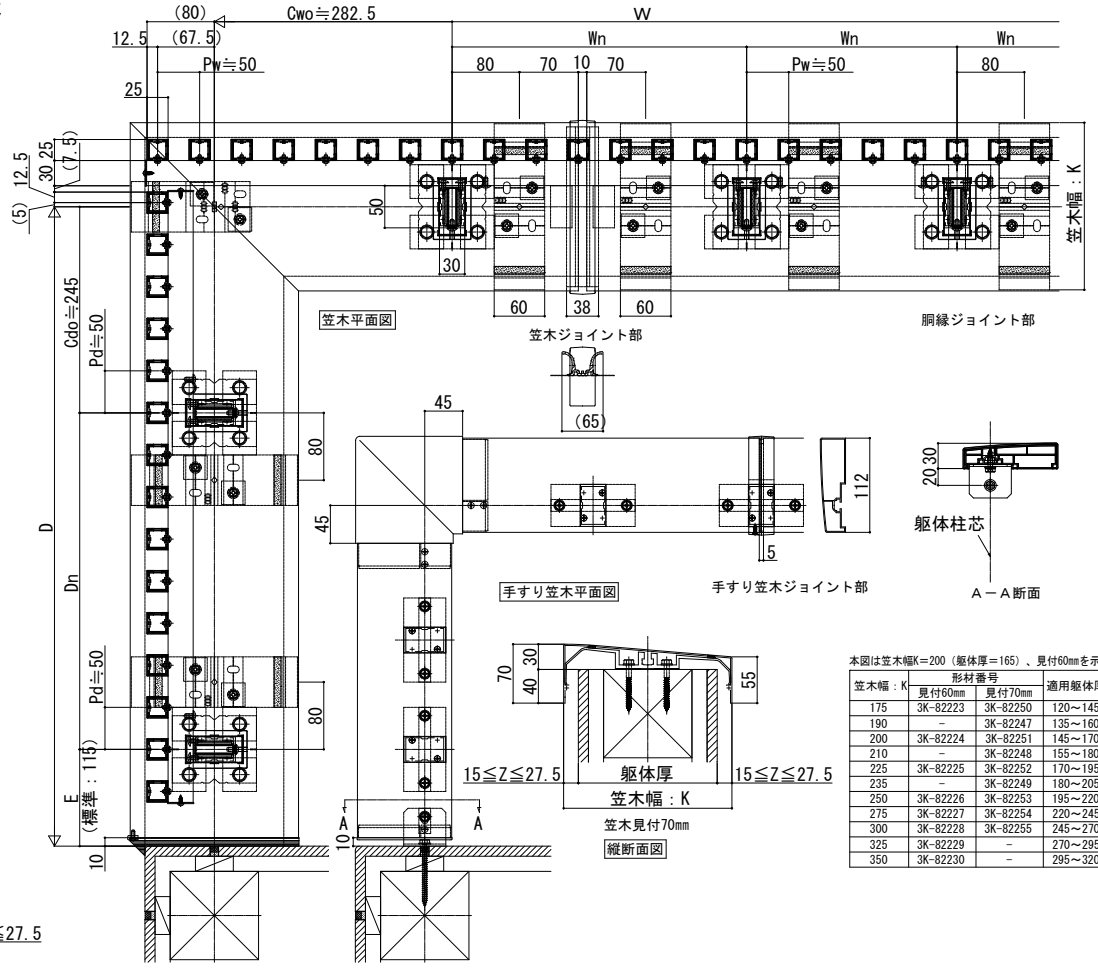

ロシアルハンドレール

■アルミ手すり・笠木 ルシアス ハンドレール

■床支持タイプ

●たてストライプ

●ワイド手すり 内勾配笠木

本図は笠木幅K=200 (躯体厚=165)、見付60mmを示す。

笠木幅: K	見付60mm	形材番号	見付70mm	適用躯体厚
175	3K-82223	3K-82250	120~145	
190	-	3K-82247	135~160	
200	3K-82224	3K-82251	145~170	
210	-	3K-82248	155~180	
225	3K-82225	3K-82252	170~195	
235	-	3K-82249	180~205	
250	3K-82226	3K-82253	195~220	
275	3K-82227	3K-82254	220~245	
300	3K-82228	3K-82255	245~270	
325	3K-82229	-	270~295	
350	3K-82230	-	295~320	

●横格子

●スリム手すり 内勾配笠木

本図は笠木幅K=200 (躯体厚=165)、見付60mmを示す。

笠木幅: K	見付60mm	形材番号	見付70mm	適用躯体厚
175	3K-82223	3K-82250	120~145	
190	-	3K-82247	135~160	
200	3K-82224	3K-82251	145~170	
210	-	3K-82248	155~180	
225	3K-82225	3K-82252	170~195	
235	-	3K-82249	180~205	
250	3K-82226	3K-82253	195~220	
275	3K-82227	3K-82254	220~245	
300	3K-82228	3K-82255	245~270	
325	3K-82229	-	270~295	
350	3K-82230	-	295~320	