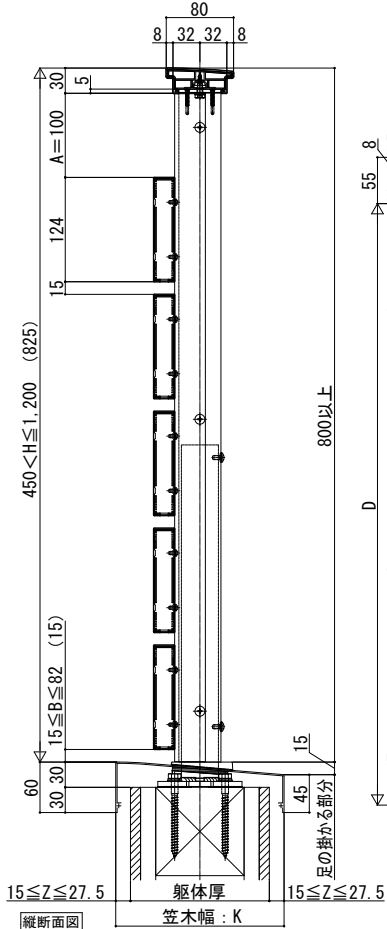

ロシアルハンドレール

■アルミ手すり・笠木 ルシアス ハンドレール

■床支持タイプ

●たてストライプ

●ワイド手すり 内勾配笠木

本図は笠木幅K=200 (躯体厚=165)、見付60mmを示す。

笠木幅: K	見付60mm	形材番号	見付70mm	適用躯体厚
175	3K-82223	3K-82250	120~145	
190	-	3K-82247	135~160	
200	3K-82224	3K-82251	145~170	
210	-	3K-82248	155~180	
225	3K-82225	3K-82252	170~195	
235	-	3K-82249	180~205	
250	3K-82226	3K-82253	195~220	
275	3K-82227	3K-82254	220~245	
300	3K-82228	3K-82255	245~270	
325	3K-82229	-	270~295	
350	3K-82230	-	295~320	

●横格子

●スリム手すり 内勾配笠木

本図は笠木幅K=200 (躯体厚=165)、見付60mmを示す。

笠木幅: K	見付60mm	形材番号	見付70mm	適用躯体厚
175	3K-82223	3K-82250	120~145	
190	-	3K-82247	135~160	
200	3K-82224	3K-82251	145~170	
210	-	3K-82248	155~180	
225	3K-82225	3K-82252	170~195	
235	-	3K-82249	180~205	
250	3K-82226	3K-82253	195~220	
275	3K-82227	3K-82254	220~245	
300	3K-82228	3K-82255	245~270	
325	3K-82229	-	270~295	
350	3K-82230	-	295~320	