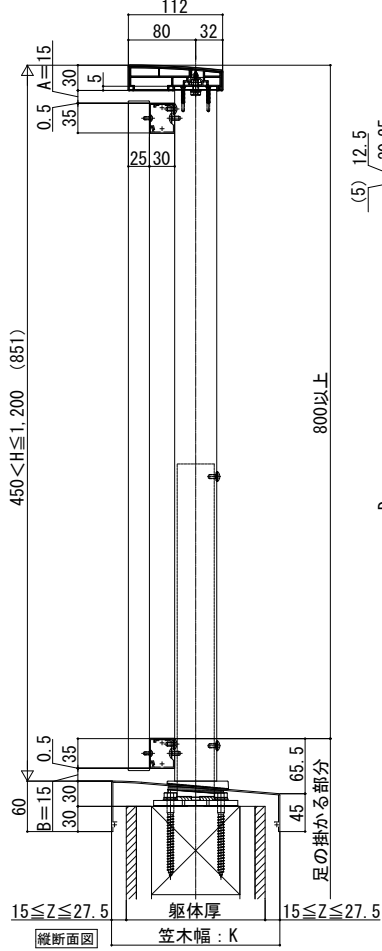

ロシアルハンドレール

■アルミ手すり・笠木 ルシアス ハンドレール

■床支持タイプ

●たてストライプ

●ワイド手すり 内勾配笠木

本図は笠木幅K=200 (躯体厚=165)、見付60mmを示す。

笠木幅: K	見付60mm	形材番号	見付70mm	適用躯体厚
175	3K-82223	3K-82250	120~145	
190	-	3K-82247	135~160	
200	3K-82224	3K-82251	145~170	
210	-	3K-82248	155~180	
225	3K-82225	3K-82252	170~195	
235	-	3K-82249	180~205	
250	3K-82226	3K-82253	195~220	
275	3K-82227	3K-82254	220~245	
300	3K-82228	3K-82255	245~270	
325	3K-82229	-	270~295	
350	3K-82230	-	295~320	

●横格子

●スリム手すり 内勾配笠木

本図は笠木幅K=200 (躯体厚=165)、見付60mmを示す。

笠木幅: K	見付60mm	形材番号	見付70mm	適用躯体厚
175	3K-82223	3K-82250	120~145	
190	-	3K-82247	135~160	
200	3K-82224	3K-82251	145~170	
210	-	3K-82248	155~180	
225	3K-82225	3K-82252	170~195	
235	-	3K-82249	180~205	
250	3K-82226	3K-82253	195~220	
275	3K-82227	3K-82254	220~245	
300	3K-82228	3K-82255	245~270	
325	3K-82229	-	270~295	
350	3K-82230	-	295~320	