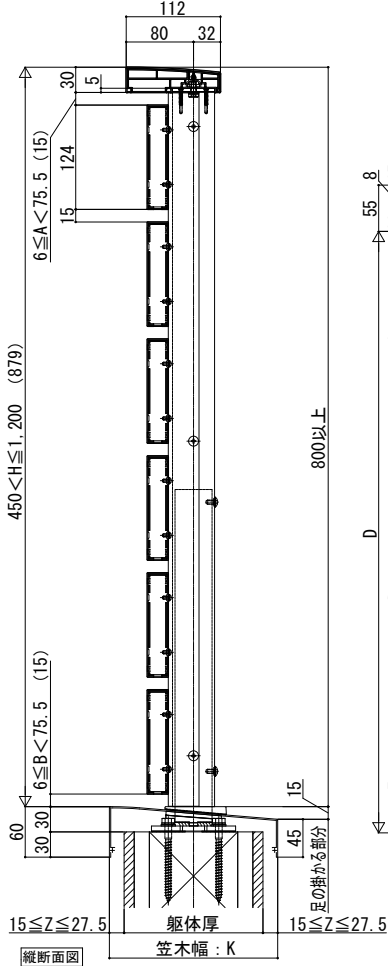

ルシアルハンドレール

■アルミ手すり・笠木 ルシラス ハンドレール ■床支持タイプ

- 横格子
- ワイド手すり 内勾配笠木

- 横ストライプ
- スリム手すり 内勾配笠木

本図は笠木幅K=200 (躯体厚=165)、見付60mmを示す。

笠木幅: K	形材番号		適用躯体厚
	見付60mm	見付70mm	
175	3K-82223	3K-82250	120~145
190	-	3K-82247	135~160
200	3K-82224	3K-82251	145~170
210	-	3K-82248	155~180
225	3K-82225	3K-82252	170~195
235	-	3K-82249	180~205
250	3K-82226	3K-82253	195~220
275	3K-82227	3K-82254	220~245
300	3K-82228	3K-82255	245~270
325	3K-82229	-	270~295
350	3K-82230	-	295~320

本図は笠木幅K=200 (躯体厚=165)、見付60mmを示す。

笠木幅: K	形材番号		適用躯体厚
	見付60mm	見付70mm	
175	3K-82223	3K-82250	120~145
190	-	3K-82247	135~160
200	3K-82224	3K-82251	145~170
210	-	3K-82248	155~180
225	3K-82225	3K-82252	170~195
235	-	3K-82249	180~205
250	3K-82226	3K-82253	195~220
275	3K-82227	3K-82254	220~245
300	3K-82228	3K-82255	245~270
325	3K-82229	-	270~295
350	3K-82230	-	295~320