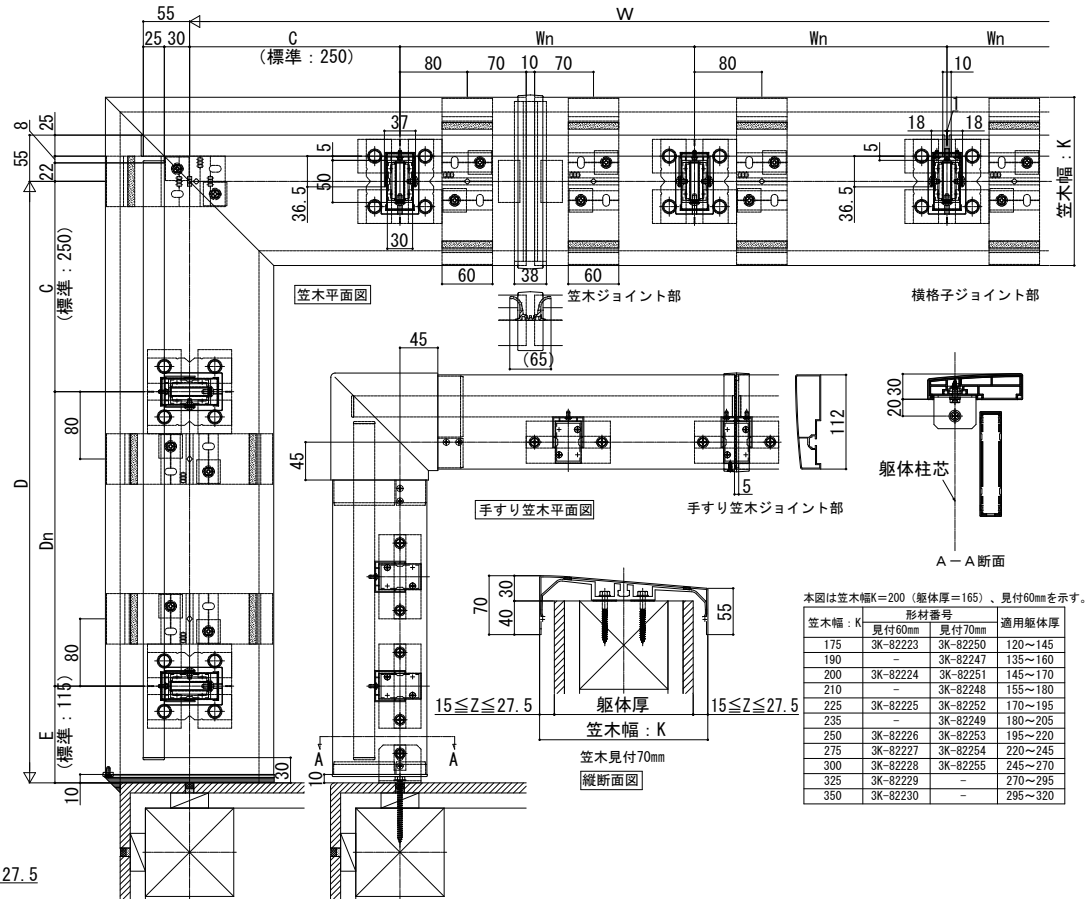

ルシアルハンドレール

■アルミ手すり・笠木 ルシラス ハンドレール ■床支持タイプ

- 横格子
- ワイド手すり 内勾配笠木

- 横ストライプ
- スリム手すり 内勾配笠木

本図は笠木幅K=200 (躯体厚=165)、見付60mmを示す。

笠木幅: K	形材番号		適用躯体厚
	見付60mm	見付70mm	
175	3K-82223	3K-82250	120~145
190	-	3K-82247	135~160
200	3K-82224	3K-82251	145~170
210	-	3K-82248	155~180
225	3K-82225	3K-82252	170~195
235	-	3K-82249	180~205
250	3K-82226	3K-82253	195~220
275	3K-82227	3K-82254	220~245
300	3K-82228	3K-82255	245~270
325	3K-82229	-	270~295
350	3K-82230	-	295~320

本図は笠木幅K=200 (躯体厚=165)、見付60mmを示す。

笠木幅: K	形材番号		適用躯体厚
	見付60mm	見付70mm	
175	3K-82223	3K-82250	120~145
190	-	3K-82247	135~160
200	3K-82224	3K-82251	145~170
210	-	3K-82248	155~180
225	3K-82225	3K-82252	170~195
235	-	3K-82249	180~205
250	3K-82226	3K-82253	195~220
275	3K-82227	3K-82254	220~245
300	3K-82228	3K-82255	245~270
325	3K-82229	-	270~295
350	3K-82230	-	295~320