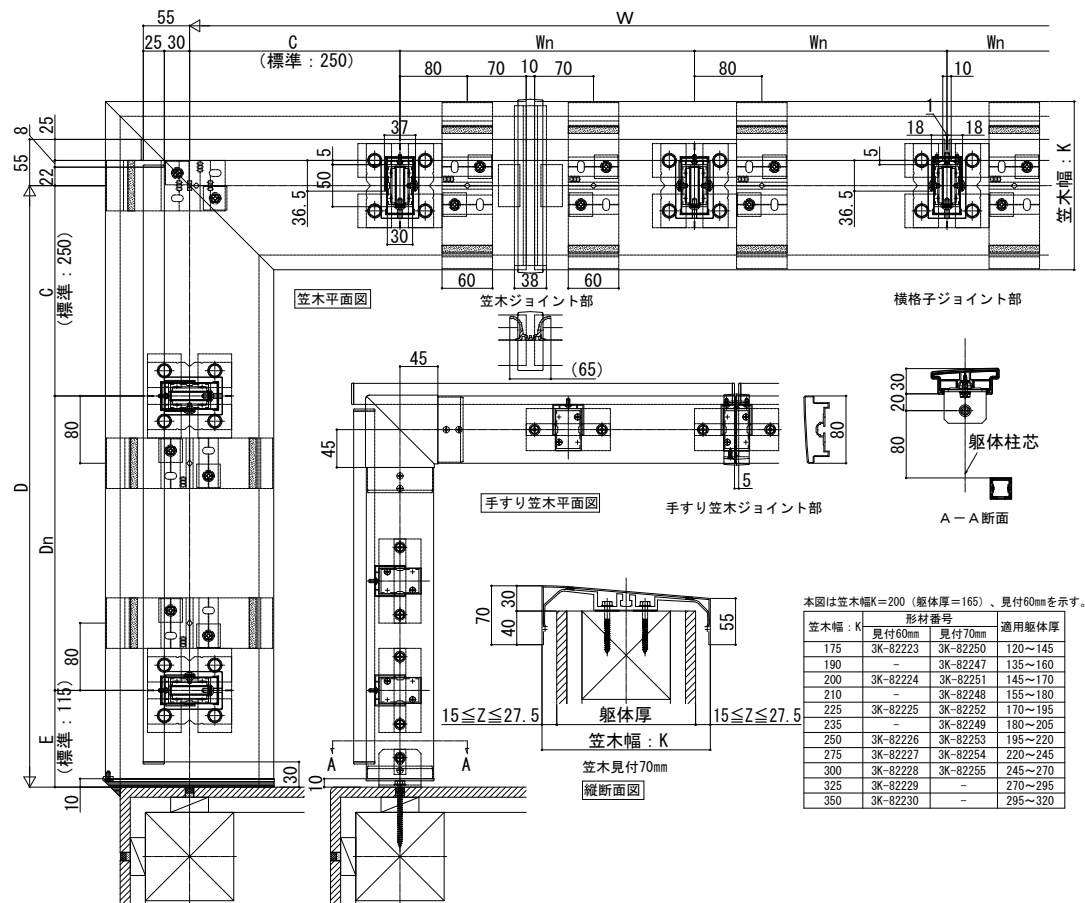

ルシアルハンドレール

■アルミ手すり・笠木 ルシラス ハンドレール ■床支持タイプ

- 横格子
- ワイド手すり 内勾配笠木

- 横ストライプ
- スリム手すり 内勾配笠木

本図は笠木幅K=200 (躯体厚=165)、見付60mmを示す。

笠木幅: K	形材番号		適用躯体厚
	見付60mm	見付70mm	
175	3K-82223	3K-82250	120~145
190	-	3K-82247	135~160
200	3K-82224	3K-82251	145~170
210	-	3K-82248	155~180
225	3K-82225	3K-82252	170~195
235	-	3K-82249	180~205
250	3K-82226	3K-82253	195~220
275	3K-82227	3K-82254	220~245
300	3K-82228	3K-82255	245~270
325	3K-82229	-	270~295
350	3K-82230	-	295~320

本図は笠木幅K=200 (躯体厚=165)、見付60mmを示す。

笠木幅: K	形材番号		適用躯体厚
	見付60mm	見付70mm	
175	3K-82223	3K-82250	120~145
190	-	3K-82247	135~160
200	3K-82224	3K-82251	145~170
210	-	3K-82248	155~180
225	3K-82225	3K-82252	170~195
235	-	3K-82249	180~205
250	3K-82226	3K-82253	195~220
275	3K-82227	3K-82254	220~245
300	3K-82228	3K-82255	245~270
325	3K-82229	-	270~295
350	3K-82230	-	295~320