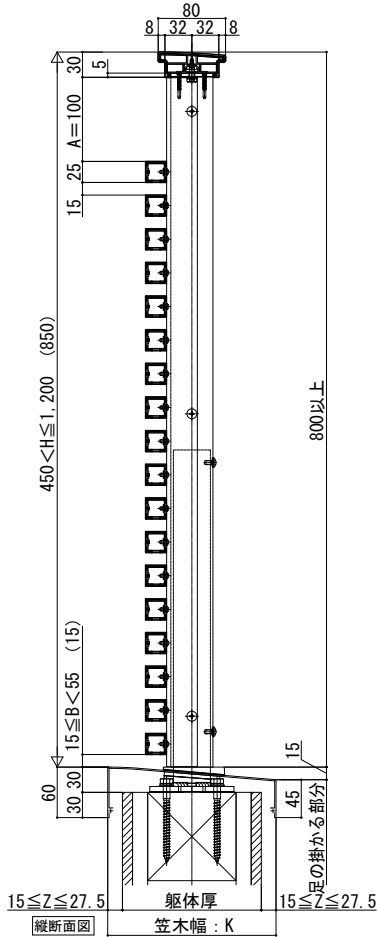

ルシアルハンドレール

■アルミ手すり・笠木 ルシラス ハンドレール ■床支持タイプ

- 横格子
- ワイド手すり 内勾配笠木

- 横ストライプ
- スリム手すり 内勾配笠木

本図は笠木幅K=200 (躯体厚=165)、見付60mmを示す。

笠木幅: K	形材番号		適用躯体厚
	見付60mm	見付70mm	
175	3K-82223	3K-82250	120~145
190	-	3K-82247	135~160
200	3K-82224	3K-82251	145~170
210	-	3K-82248	155~180
225	3K-82225	3K-82252	170~195
235	-	3K-82249	180~205
250	3K-82226	3K-82253	195~220
275	3K-82227	3K-82254	220~245
300	3K-82228	3K-82255	245~270
325	3K-82229	-	270~295
350	3K-82230	-	295~320

本図は笠木幅K=200 (躯体厚=165)、見付60mmを示す。

笠木幅: K	形材番号		適用躯体厚
	見付60mm	見付70mm	
175	3K-82223	3K-82250	120~145
190	-	3K-82247	135~160
200	3K-82224	3K-82251	145~170
210	-	3K-82248	155~180
225	3K-82225	3K-82252	170~195
235	-	3K-82249	180~205
250	3K-82226	3K-82253	195~220
275	3K-82227	3K-82254	220~245
300	3K-82228	3K-82255	245~270
325	3K-82229	-	270~295
350	3K-82230	-	295~320