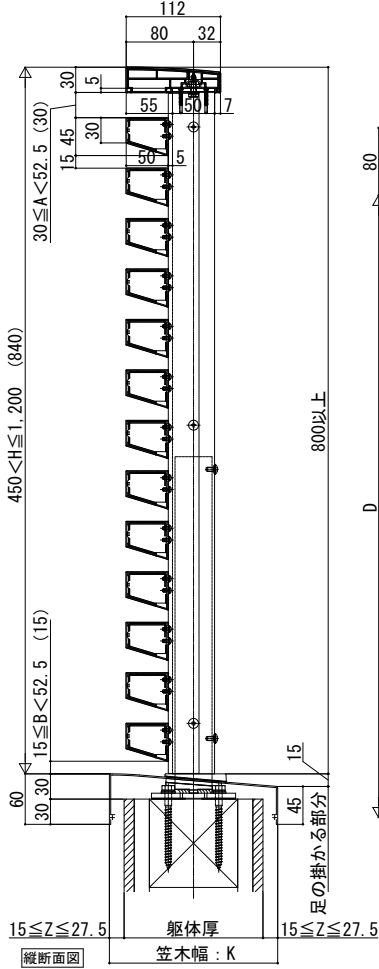

■アルミ手すり・笠木 ルシラス ハンドレール
 ■床支持タイプ

- 台形格子
- ワイド手すり 内勾配笠木

- 組合せ格子
- ワイド手すり 内勾配笠木