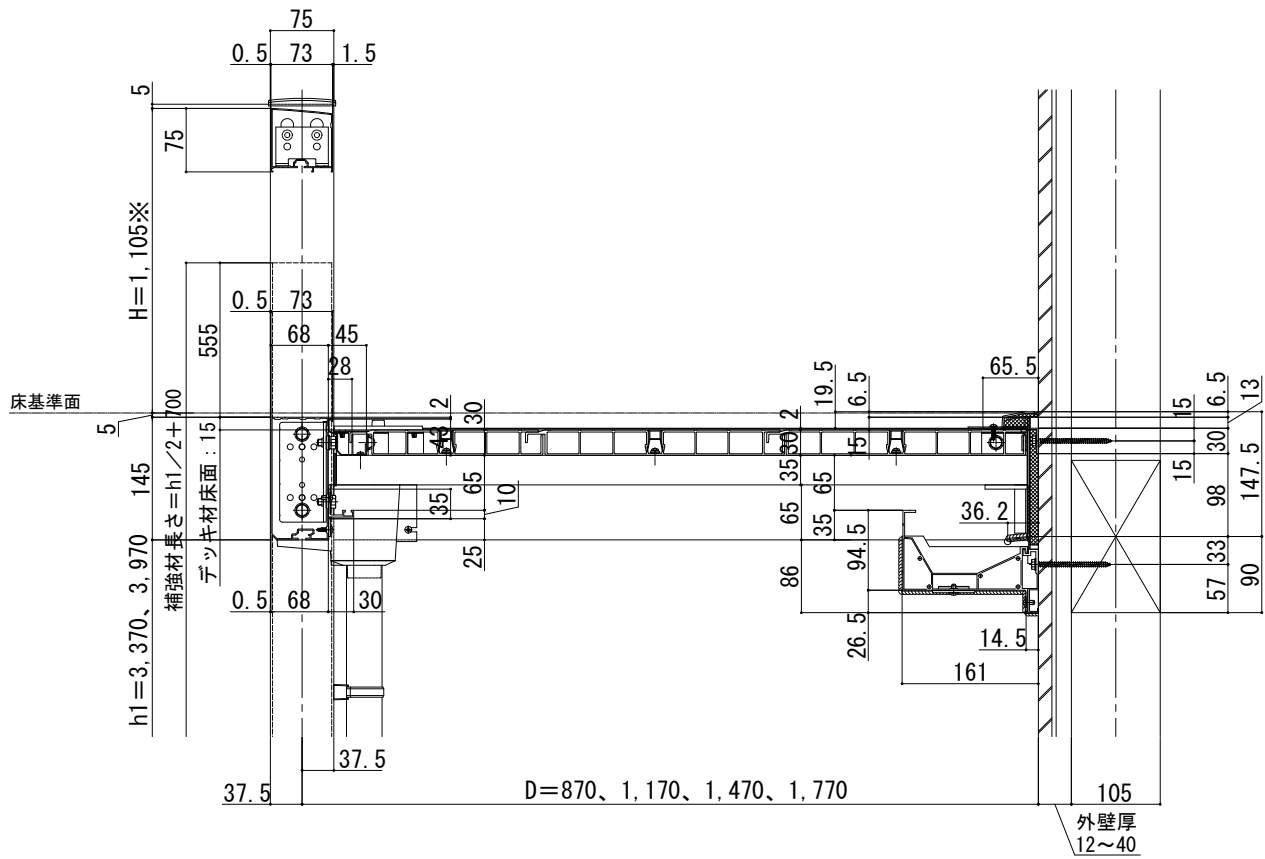

ロシアス バルコニー 柱建式

- ロシアス バルコニー 柱建式
- 下枠フラット引違い窓 (連結) 樹脂製デッキ材
- 側面図

※たて格子はH1.205もあります

■平面図