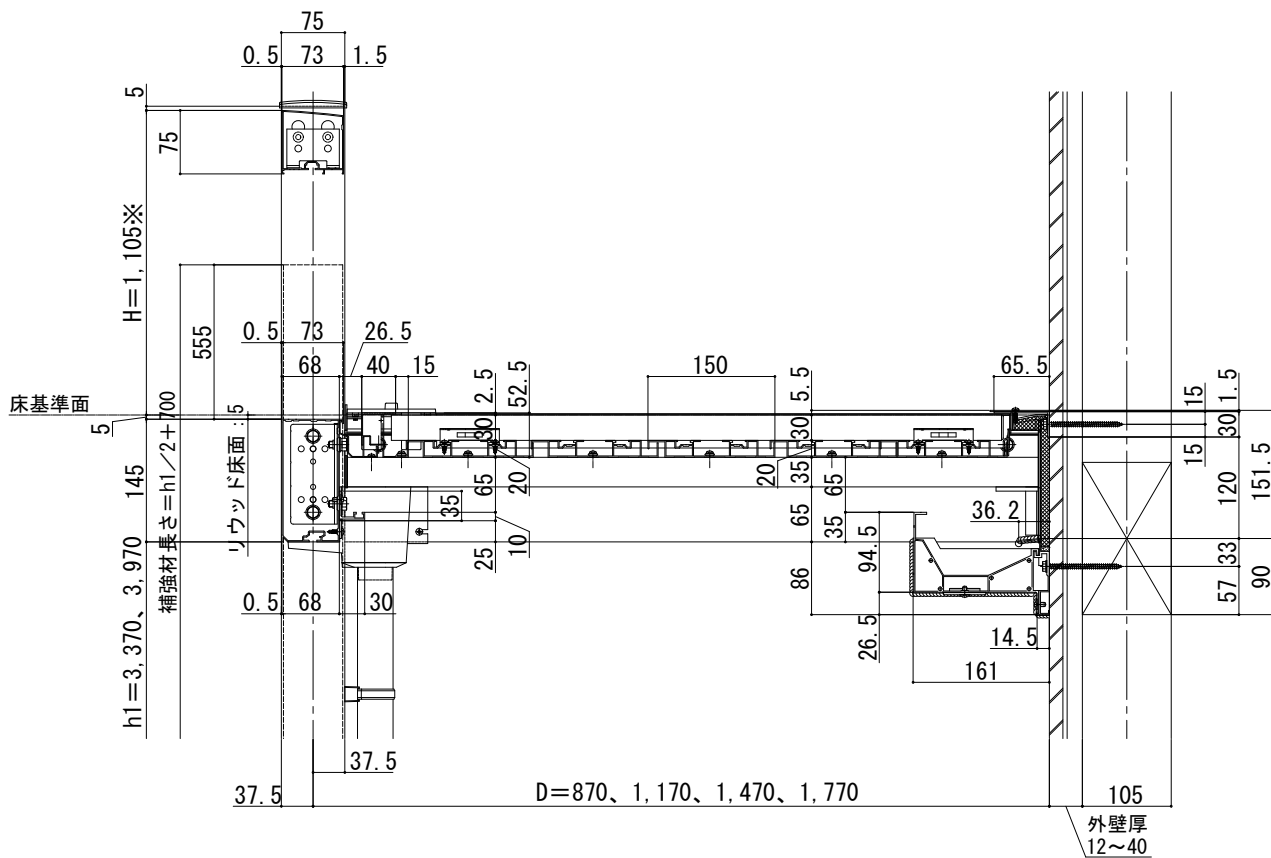

# ロシアス バルコニー 柱建式

- ロシアス バルコニー 柱建式
- 下枠フラット引違い窓 (連結) リウッド
- 側面図

※たて格子はH1.205もあります

## ■平面図