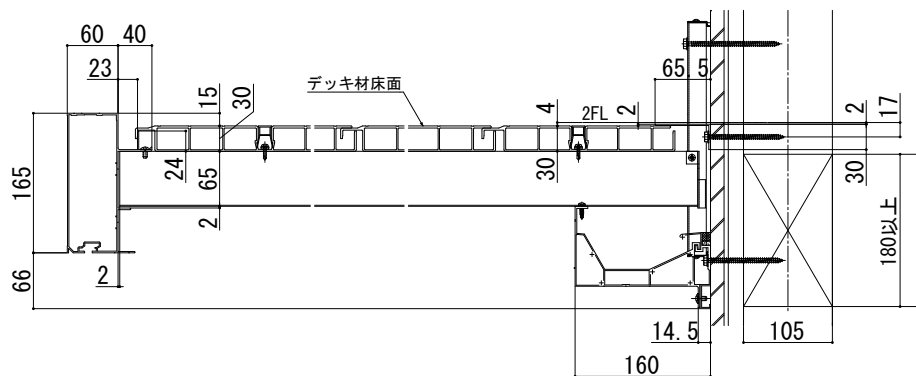

ルシアス バルコニー 持ち出し式 (柱芯納まり)

■ルシアス バルコニー 持ち出し式 (柱芯納まり)

■桁隠しなし 横格子

■下枠フラット引違い窓対応

■側面図

●妻梁部

●根太部 (外壁前)

●根太部 (窓前部)