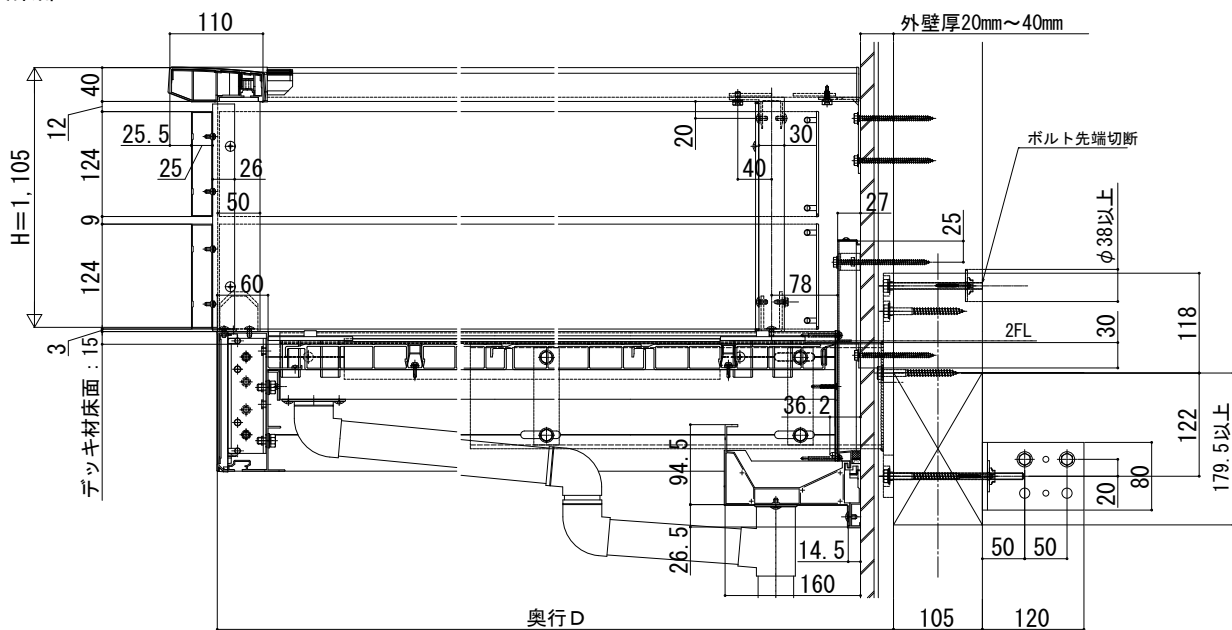

ルシアス バルコニー 持ち出し式 (柱芯納まり)

■ルシアス バルコニー 持ち出し式 (柱芯納まり)

■桁隠しなし 横格子

■下枠フラット引違い窓対応

■側面図

●妻梁部

●根太部 (外壁前)

●根太部 (窓前部)