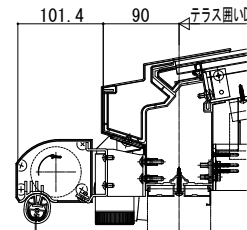

オプション

■オプション (ソラリア テラス囲い) アウターシェード

デッキ納まり

土間納まり

●ターナットで固定
【スタンダード】
フラット型

●補強材に固定
【スタンダード】
フラット型

アール型

アール型

【木調ガーデnlームタイプ】

【木調ガーデnlームタイプ】

デッキ納まり

土間納まり

※固定金具取付寸法Bは「テラス囲い付け注意事項」を確認してください。