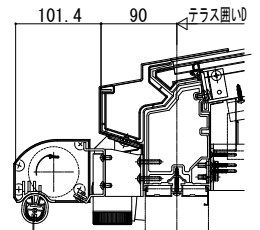

オプション

■オプション (ソラリア テラス囲い) アウターシェード

デッキ納まり

土間納まり

●ターナットで固定
【スタンダード】
フラット型

●補強材に固定
【スタンダード】
フラット型

アール型

アール型

【木調ガーデnlームタイプ】

【木調ガーデnlームタイプ】

デッキ納まり

土間納まり

※固定金具取付寸法Bは「テラス囲い付け注意事項」を確認してください。