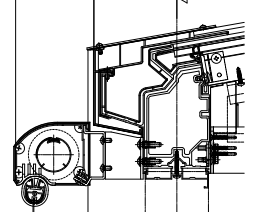

オプション

■オプション (ソラリア テラス囲い) アウターシェード

デッキ納まり

土間納まり

●ターナットで固定
【スタンダード】
フラット型

●補強材に固定
【スタンダード】
フラット型

アール型

アール型

【木調ガーデnlームタイプ】

【木調ガーデnlームタイプ】

デッキ納まり

土間納まり

※固定金具取付寸法Bは「テラス囲い付け注意事項」を確認してください。