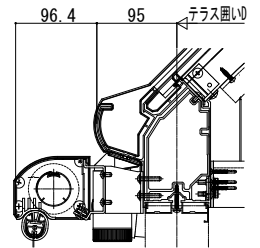

オプション

■オプション (ソラリア テラス囲い) アウターシェード

デッキ納まり

土間納まり

●ターナットで固定
【スタンダード】
フラット型

●補強材に固定
【スタンダード】
フラット型

アール型

アール型

【木調ガーデnlームタイプ】

【木調ガーデnlームタイプ】

デッキ納まり

土間納まり

※固定金具取付寸法Bは「テラス囲い付け注意事項」を確認してください。