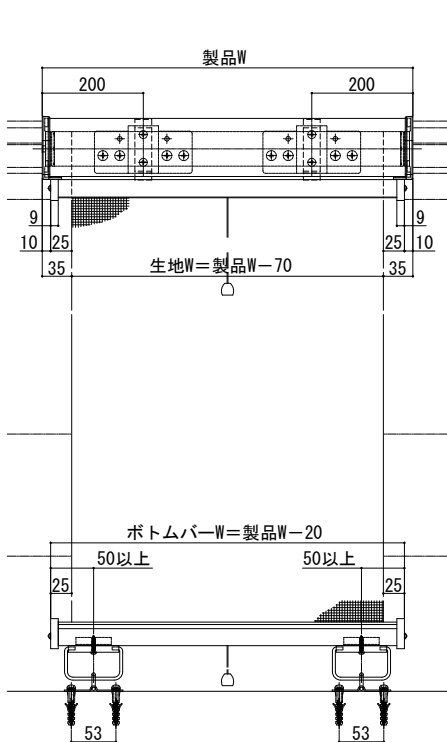

オプション

■オプション (ソラリア テラス囲い) アウターシェード

デッキ納まり

土間納まり

●ターナットで固定
【スタンダード】
フラット型

●補強材に固定
【スタンダード】
フラット型

アール型

アール型

【木調ガーデnlームタイプ】

【木調ガーデnlームタイプ】

デッキ納まり

土間納まり

※固定金具取付寸法Bは「テラス囲い付け注意事項」を確認してください。