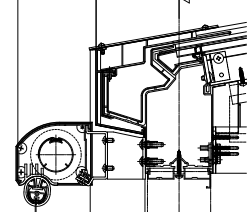

オプション

■オプション (ソラリア テラス囲い) アウターシェード

デッキ納まり

土間納まり

●ターナットで固定
【スタンダード】
フラット型

●補強材に固定
【スタンダード】
フラット型

アール型

アール型

【木調ガーデnlームタイプ】

【木調ガーデnlームタイプ】

デッキ納まり

土間納まり

※固定金具取付寸法Bは「テラス囲い付け注意事項」を確認してください。