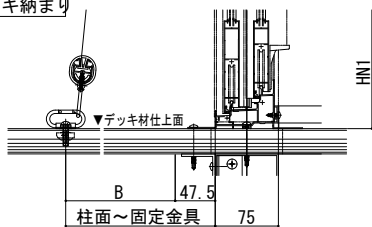

オプション

■オプション (ソラリア テラス囲い) アウターシェード

デッキ納まり

土間納まり

●ターナットで固定
【スタンダード】
フラット型

●補強材に固定
【スタンダード】
フラット型

アール型

アール型

【木調ガーデnlームタイプ】

【木調ガーデnlームタイプ】

デッキ納まり

土間納まり

※固定金具取付寸法Bは「テラス囲い付け注意事項」を確認してください。