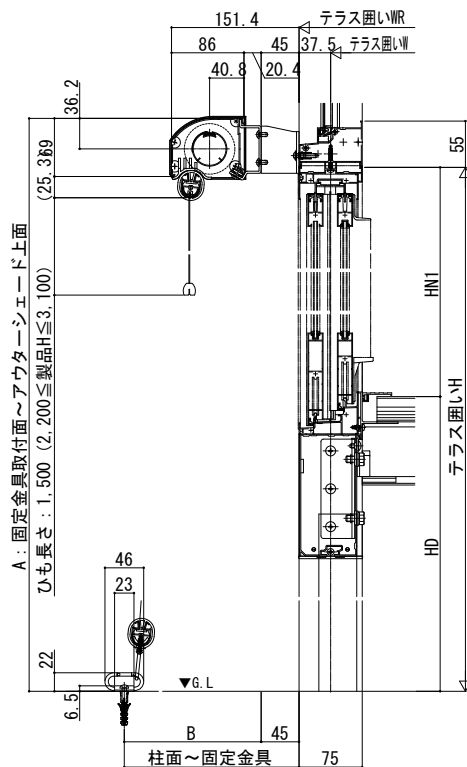

オプション

■オプション (ソラリア テラス囲い) アウターシェード

デッキ納まり

土間納まり

●ターナットで固定
【スタンダード】
フラット型

●補強材に固定
【スタンダード】
フラット型

アール型

アール型

【木調ガーデnlームタイプ】

【木調ガーデnlームタイプ】

デッキ納まり

土間納まり

※固定金具取付寸法Bは「テラス囲い付け注意事項」を確認してください。