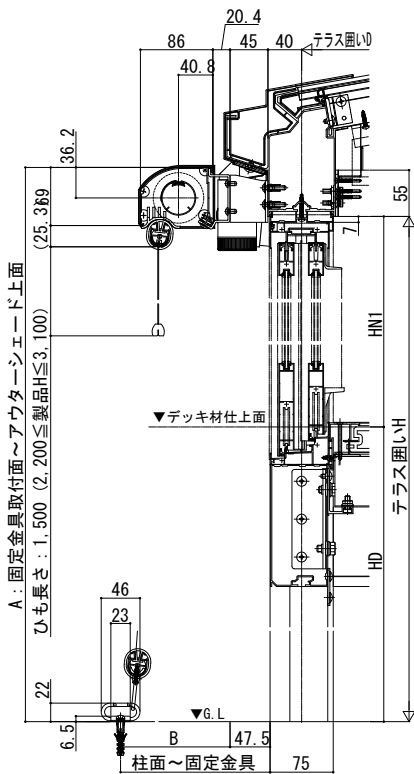

オプション

■オプション (ソラリア テラス囲い) アウターシェード

デッキ納まり

土間納まり

●ターナットで固定
【スタンダード】
フラット型

●補強材に固定
【スタンダード】
フラット型

アール型

アール型

【木調ガーデnlームタイプ】

【木調ガーデnlームタイプ】

デッキ納まり

土間納まり

※固定金具取付寸法Bは「テラス囲い付け注意事項」を確認してください。