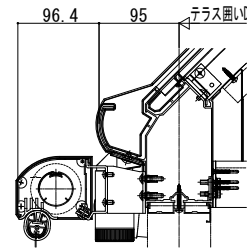

オプション

■オプション (ソラリア テラス囲い) アウターシェード

デッキ納まり

土間納まり

●ターナットで固定
【スタンダード】
フラット型

●補強材に固定
【スタンダード】
フラット型

アール型

アール型

【木調ガーデnlームタイプ】

【木調ガーデnlームタイプ】

デッキ納まり

土間納まり

※固定金具取付寸法Bは「テラス囲い付け注意事項」を確認してください。