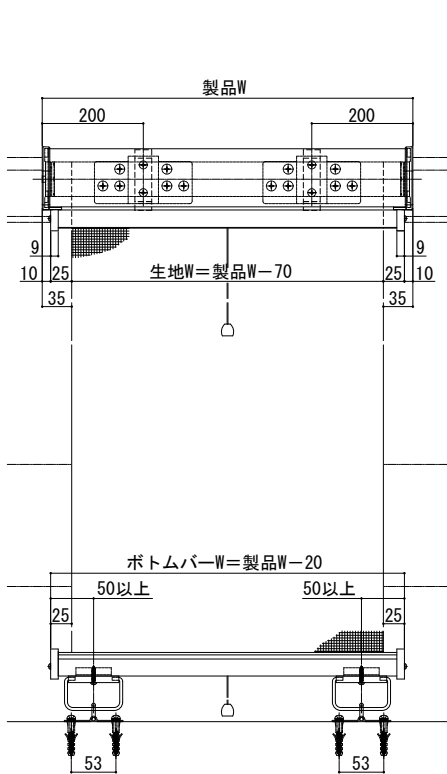

オプション

■オプション (ソラリア テラス囲い) アウターシェード

デッキ納まり

土間納まり

●ターナットで固定
【スタンダード】
フラット型

●補強材に固定
【スタンダード】
フラット型

アール型

アール型

【木調ガーデnlームタイプ】

【木調ガーデnlームタイプ】

デッキ納まり

土間納まり

※固定金具取付寸法Bは「テラス囲い付け注意事項」を確認してください。