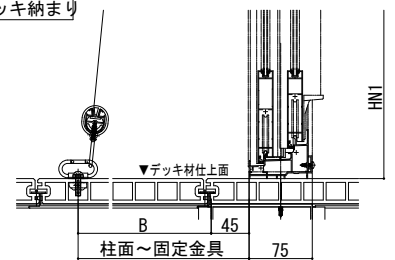

オプション

■オプション (ソラリア テラス囲い) アウターシェード

デッキ納まり

土間納まり

●ターナットで固定
【スタンダード】
フラット型

●補強材に固定
【スタンダード】
フラット型

アール型

アール型

【木調ガーデnlームタイプ】

【木調ガーデnlームタイプ】

デッキ納まり

土間納まり

※固定金具取付寸法Bは「テラス囲い付け注意事項」を確認してください。