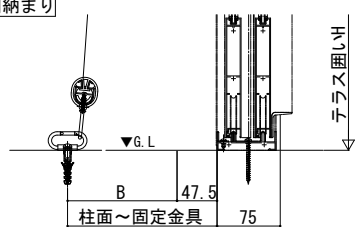

オプション

■オプション (ソラリア テラス囲い) アウターシェード

デッキ納まり

土間納まり

●ターナットで固定
【スタンダード】
フラット型

●補強材に固定
【スタンダード】
フラット型

アール型

アール型

【木調ガーデnlームタイプ】

【木調ガーデnlームタイプ】

デッキ納まり

土間納まり

※固定金具取付寸法Bは「テラス囲い付け注意事項」を確認してください。