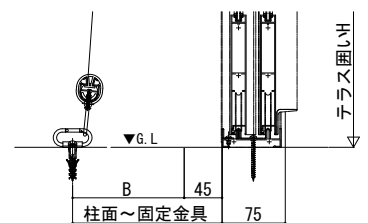

【木調ガーデnlームタイプ】

【木調ガーデnlームタイプ】

デッキ納まり

土間納まり

※固定金具取付寸法Bは「テラス囲い付け注意事項」を確認してください。