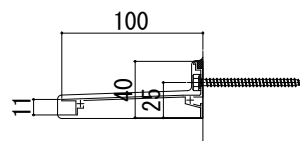

スクリーン・ひさし・日よけ

■コンバイザー シンプルスタイル

■正面図

●出幅100

●出幅180

●出幅230

■側面図

在来工法

2×4工法

※ピッチ加工は現地対応となります。