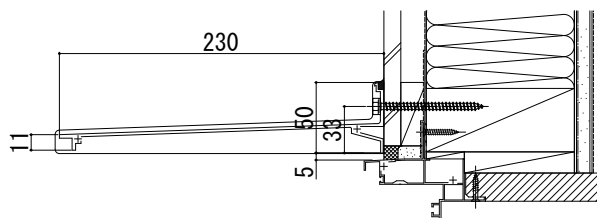

スクリーン・ひさし・日よけ

■コンバイザー シンプルスタイル

■正面図

●出幅100

●出幅180

●出幅230

■側面図

在来工法

2×4工法

※ピッチ加工は現地対応となります。