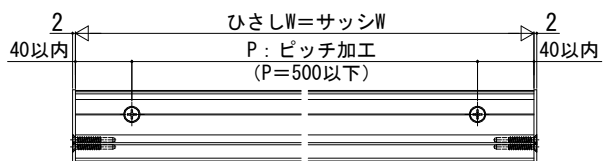

スクリーン・ひさし・日よけ

■コンバイザー シンプルスタイル

■正面図

●出幅100

●出幅180

●出幅230

■側面図

在来工法

2×4工法

※ピッチ加工は現地対応となります。