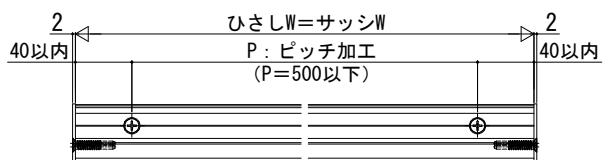

スクリーン・ひさし・日よけ

■コンバイザー シンプルスタイル

■正面図

●出幅100

●出幅180

●出幅230

■側面図

在来工法

2×4工法

※ピッチ加工は現地対応となります。