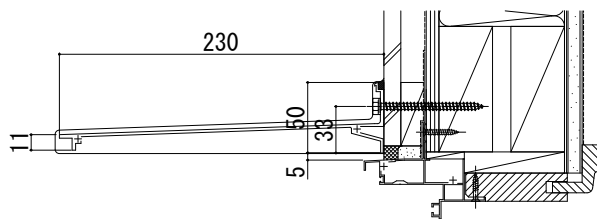

スクリーン・ひさし・日よけ

■コンバイザー シンプルスタイル

■正面図

●出幅100

●出幅180

●出幅230

■側面図

在来工法

2×4工法

※ピッチ加工は現地対応となります。