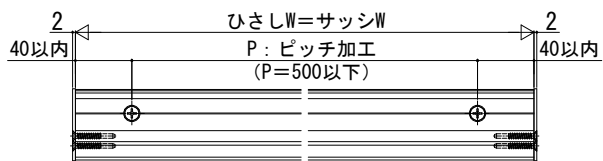

スクリーン・ひさし・日よけ

■コンバイザー シンプルスタイル

■正面図

●出幅100

●出幅180

●出幅230

■側面図

在来工法

2×4工法

※ピッチ加工は現地対応となります。