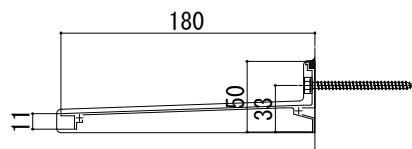

スクリーン・ひさし・日よけ

■コンバイザー シンプルスタイル

■正面図

●出幅100

●出幅180

●出幅230

■側面図

在来工法

2×4工法

※ピッチ加工は現地対応となります。