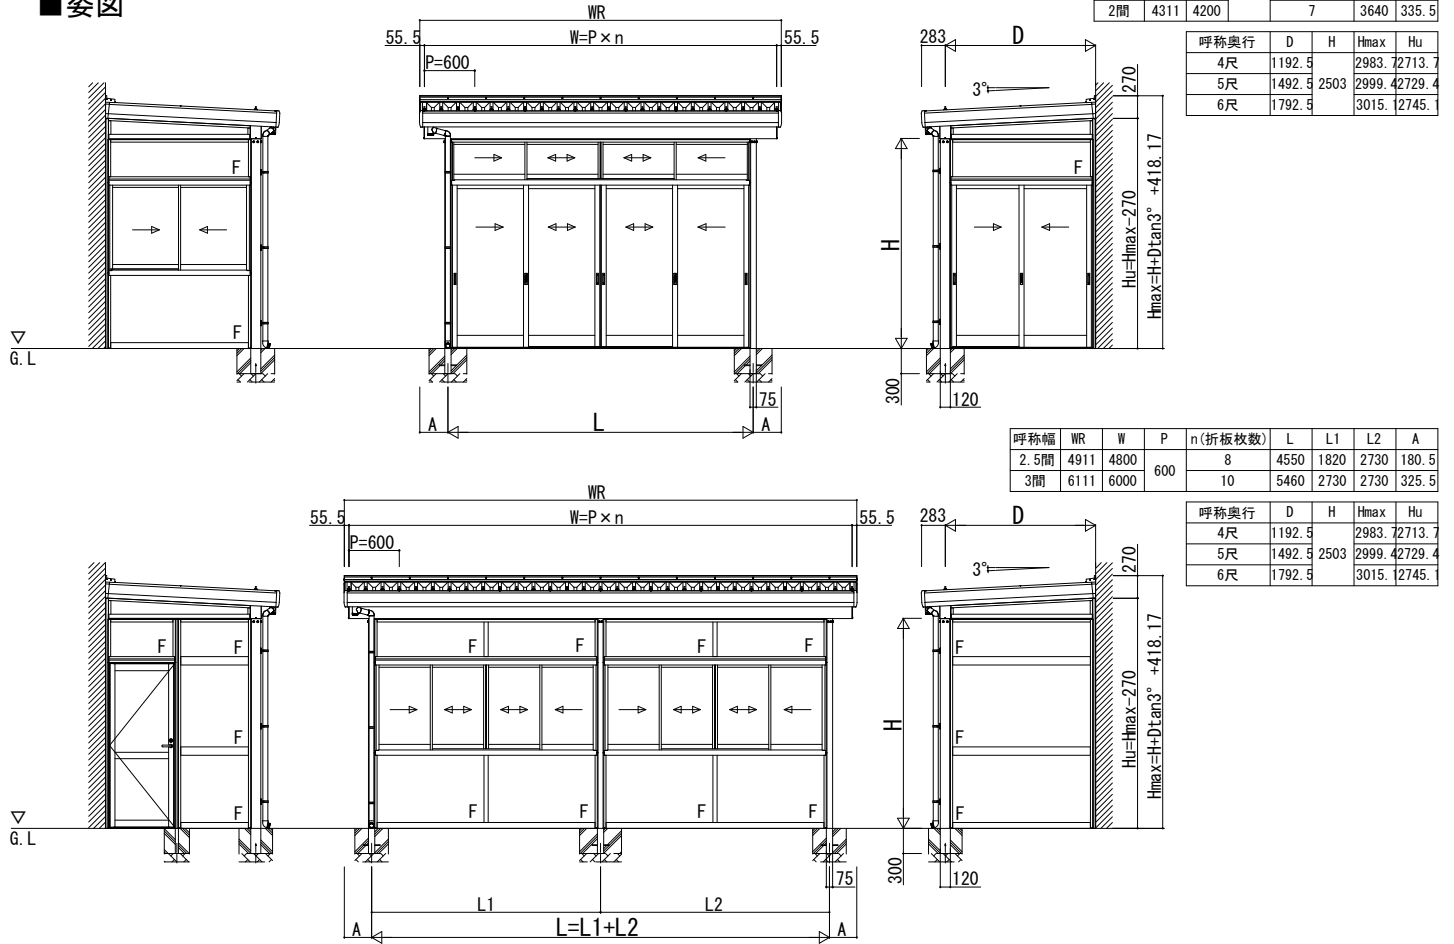

# ジーテラスneo テラス囲い 土間納まり

## ■ジーテラスneo テラス囲い 土間納まり

### ■姿図

### ■正面図

縮尺 1/10 単位: mm