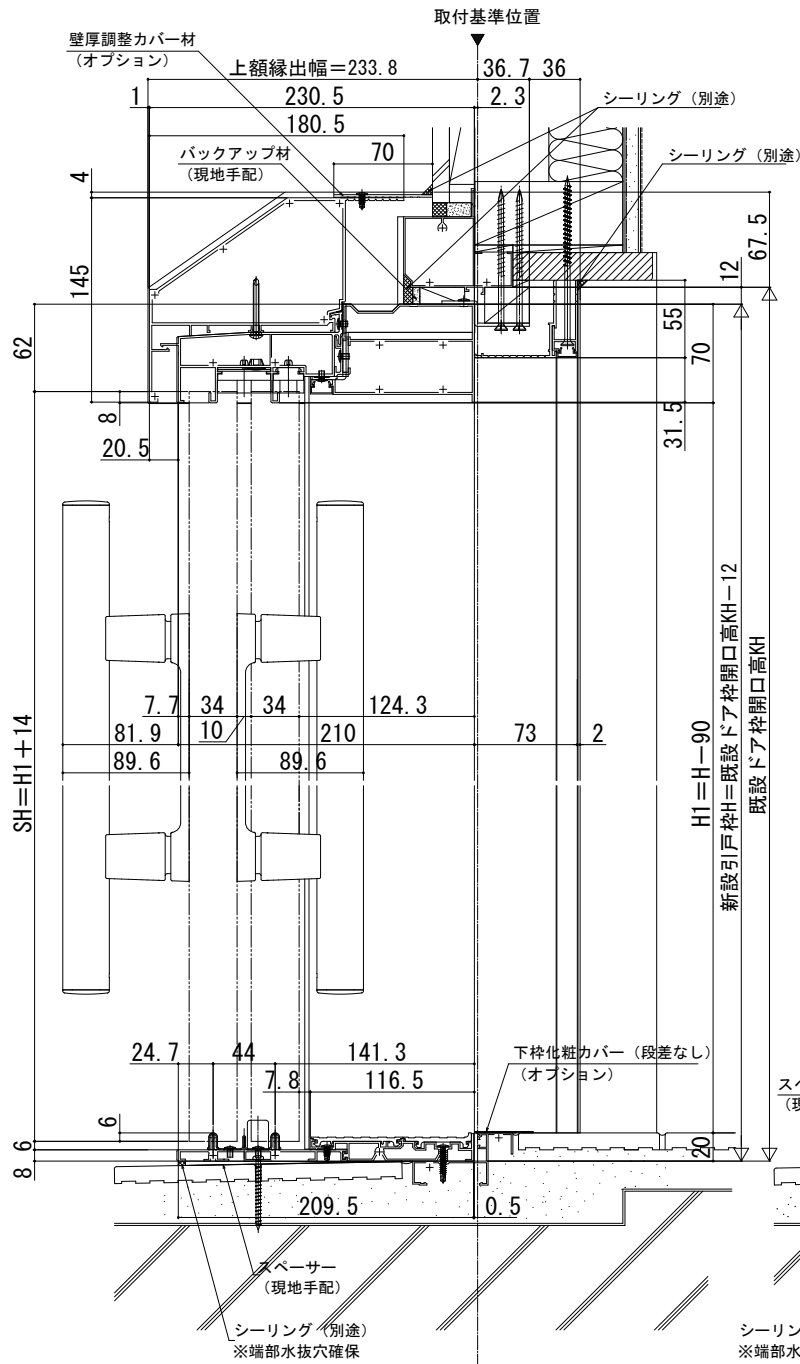

# ドアリモ アウトセット玄関引戸 2枚連動引込み戸

既設ドア：半外付型（プロント）／外額縁：大／内額縁：100

- 内外バーハンドルを取付けた場合
- 下枠化粧カバー（オプション）を取付けた場合

## ●障子部

## ●引込み部