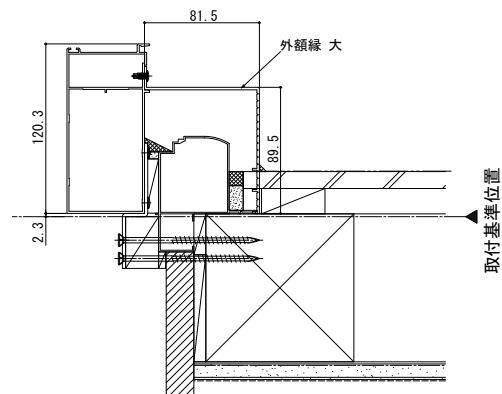

ドアリモ アウトセット玄関引戸 形材一覧

【2枚連動引込み戸】

■外額縁大

●障子部

●たて枠側

●方立側

■外額縁小

●障子部

●たて枠側

●方立側