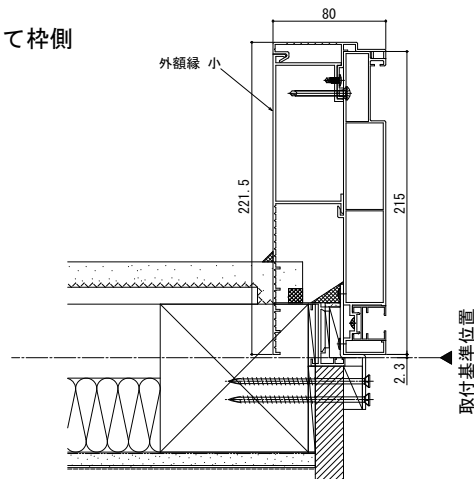

ドアリモ アウトセット玄関引戸 形材一覧

【2枚連動引込み戸】

■外額縁大

●障子部

●たて枠側

●方立側

■外額縁小

●障子部

●たて枠側

●方立側