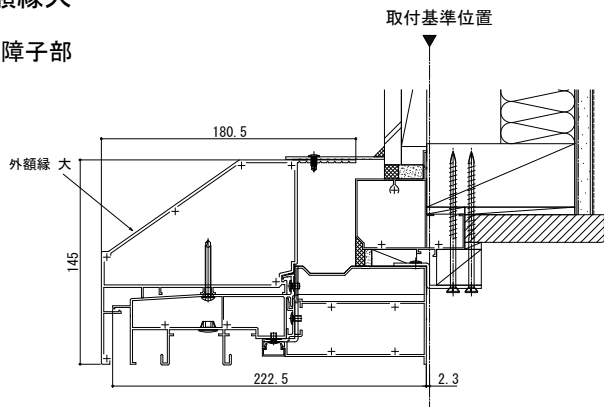

ドアリモ アウトセット玄関引戸 形材一覧

【2枚連動引込み戸】

■外額縁大

●障子部

●たて枠側

●方立側

■外額縁小

●障子部

●たて枠側

●方立側