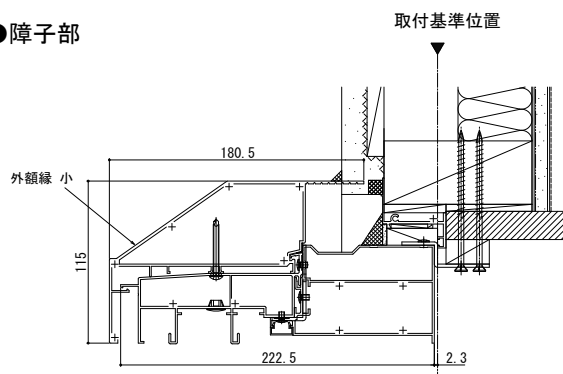

ドアリモ アウトセット玄関引戸 形材一覧

【2枚連動引込み戸】

■外額縁大

●障子部

●たて枠側

●方立側

■外額縁小

●障子部

●たて枠側

●方立側