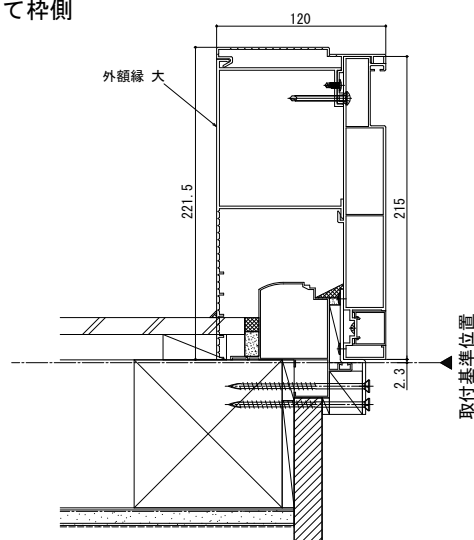

ドアリモ アウトセット玄関引戸 形材一覧

【2枚連動引込み戸】

■外額縁大

●障子部

●たて枠側

●方立側

■外額縁小

●障子部

●たて枠側

●方立側