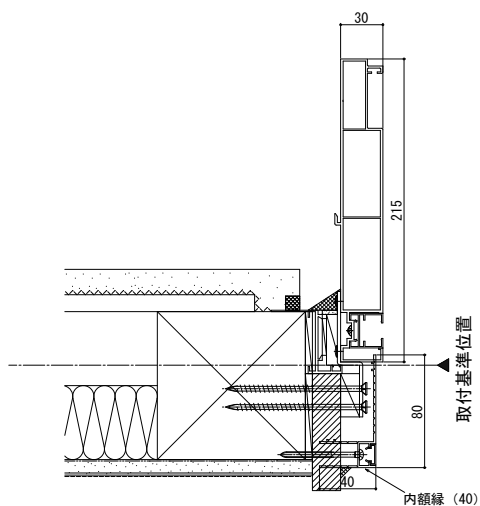

# ドアリモ アウトセット玄関引戸 形材一覧

## ■内額縁 (2枚連動引込み戸)

### ●内額縁 (40)

## ■内額縁 (片引込み戸)