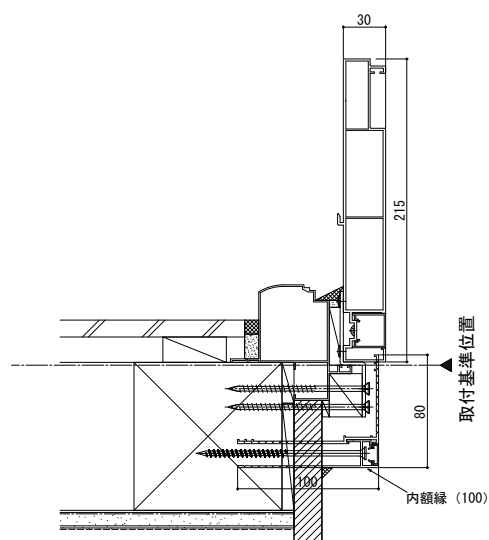

# ドアリモ アウトセット玄関引戸 形材一覧

## ■内額縁 (2枚連動引込み戸)

### ●内額縁 (40)

## ■内額縁 (片引込み戸)